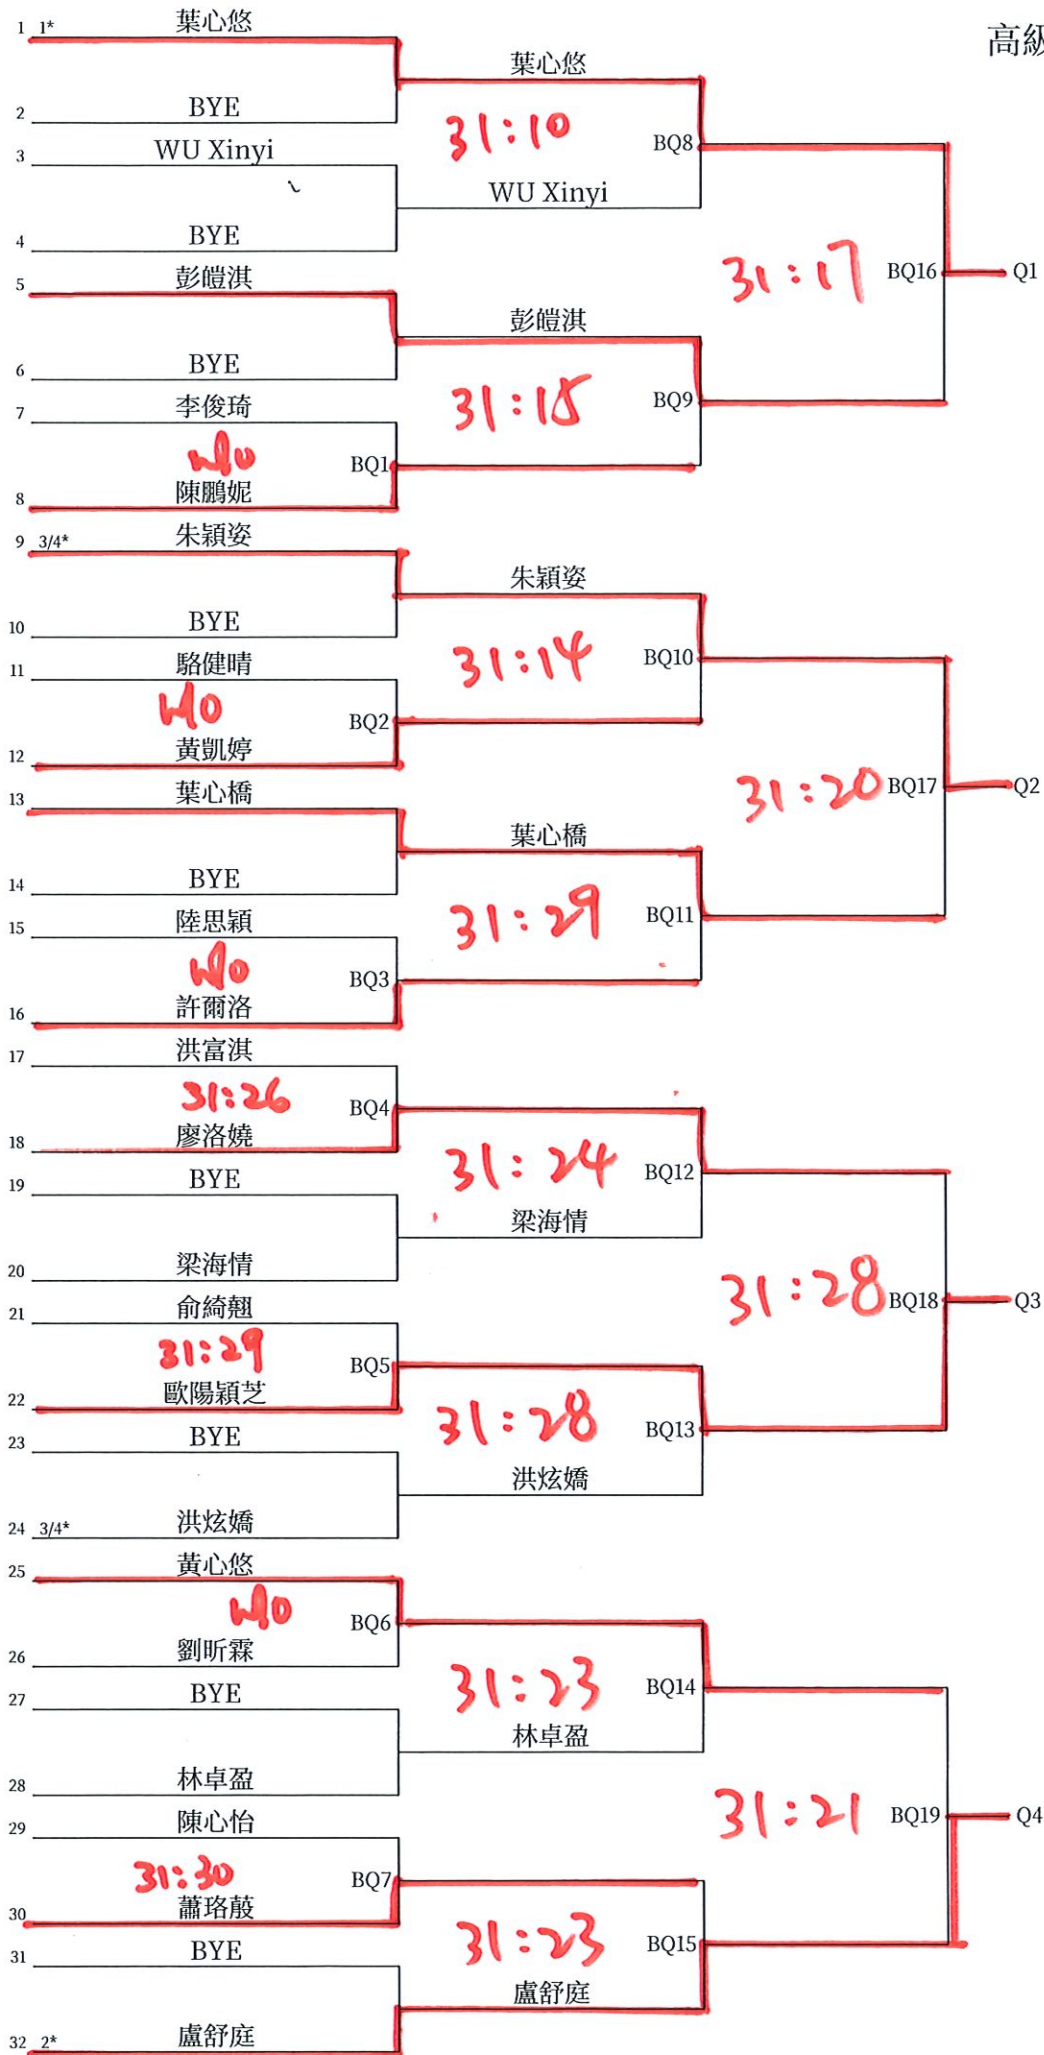

高級組-女單-外圍賽(BQ)

高級組-男雙-外圍賽(CQ)

高級組-混雙-外圍賽(EQ)