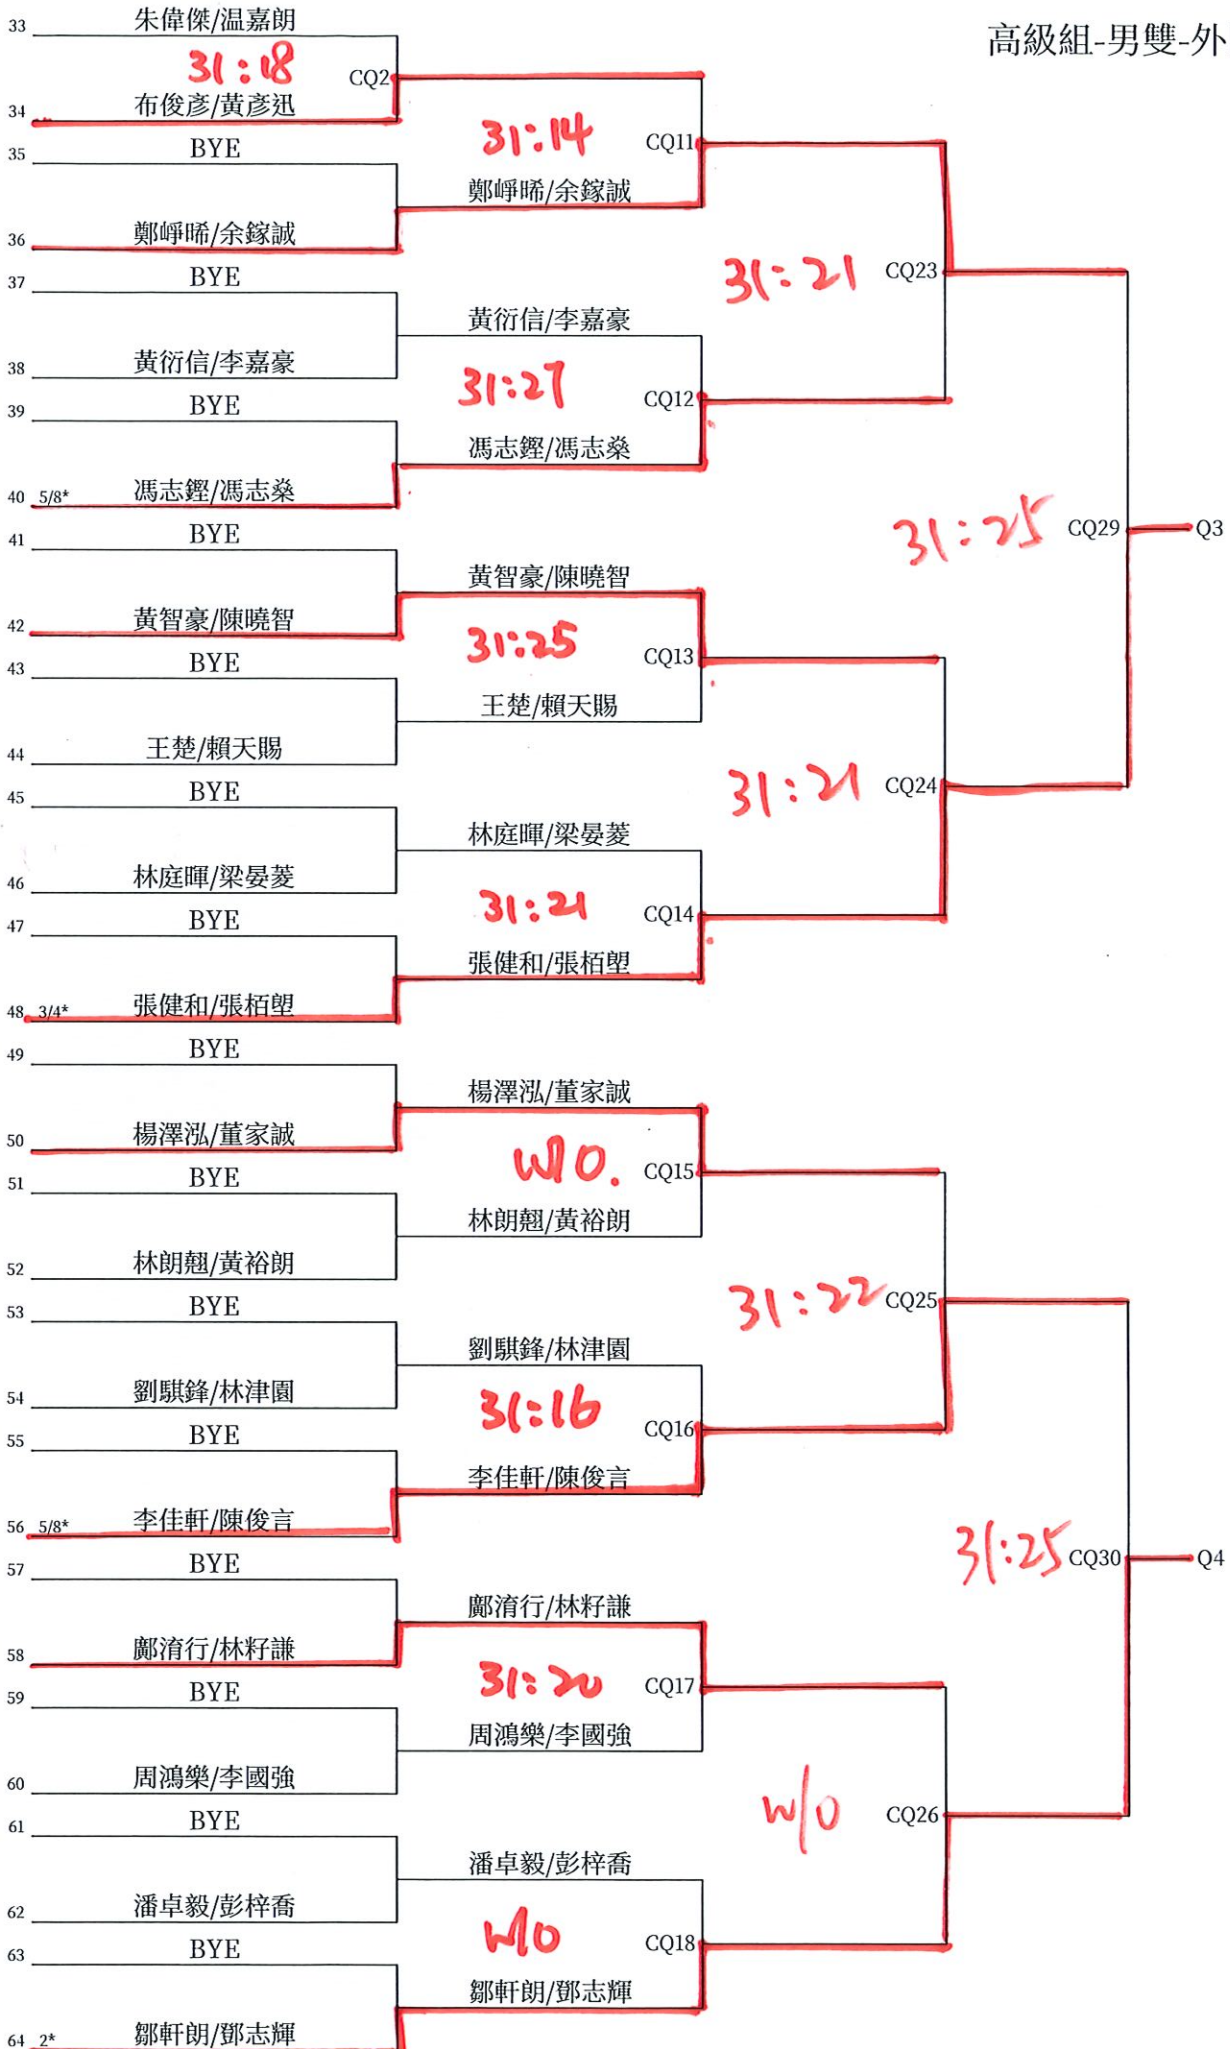

高級組-女單-外圍賽(BQ)

高級組-男雙-外圍賽(CQ)

高級組-混雙-外圍賽(EQ)