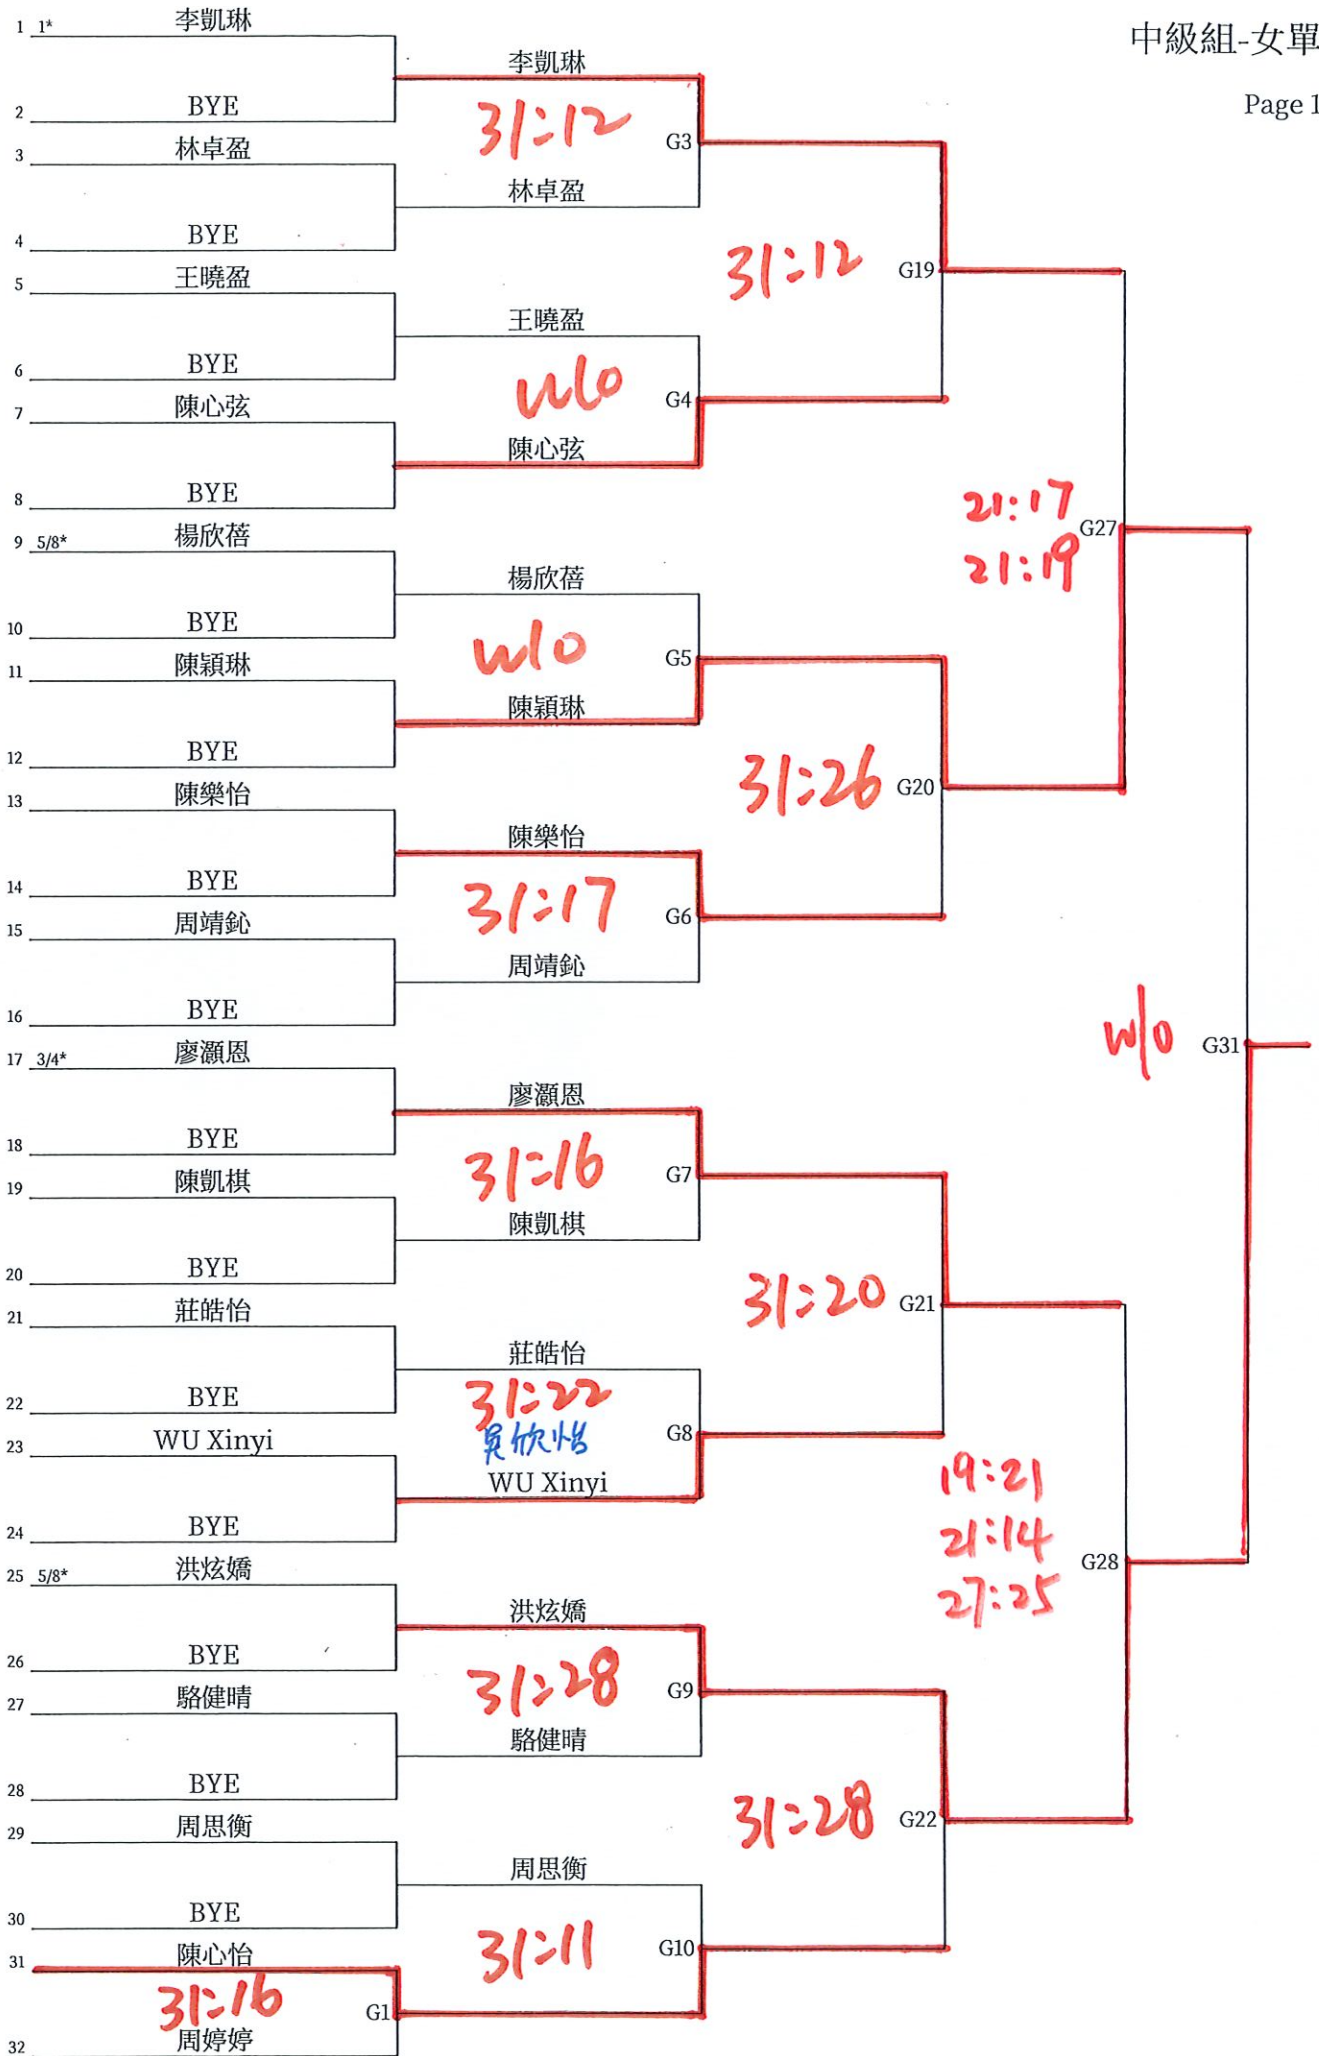

F113	高城熙		
	21:8	21:14	F117
F114	賴卓楠		
		21:17	F119
F115	鄧凱傑		
	21:14	21:15	F118
F116	王澈		

G31	洪炫嬌	
	21:15	G33
G32	黃怡	21:15

中級組-女單(G)

H91	劉善熹/梁為竣	21:12 12:21 21:18	H95	21:19	
H92	鄧浩勤/張栢塋			21:19	
H93	麥栢毅/龐立恆				H97
H94	林鏞灝/李權翰	21:14 21:18	H96		