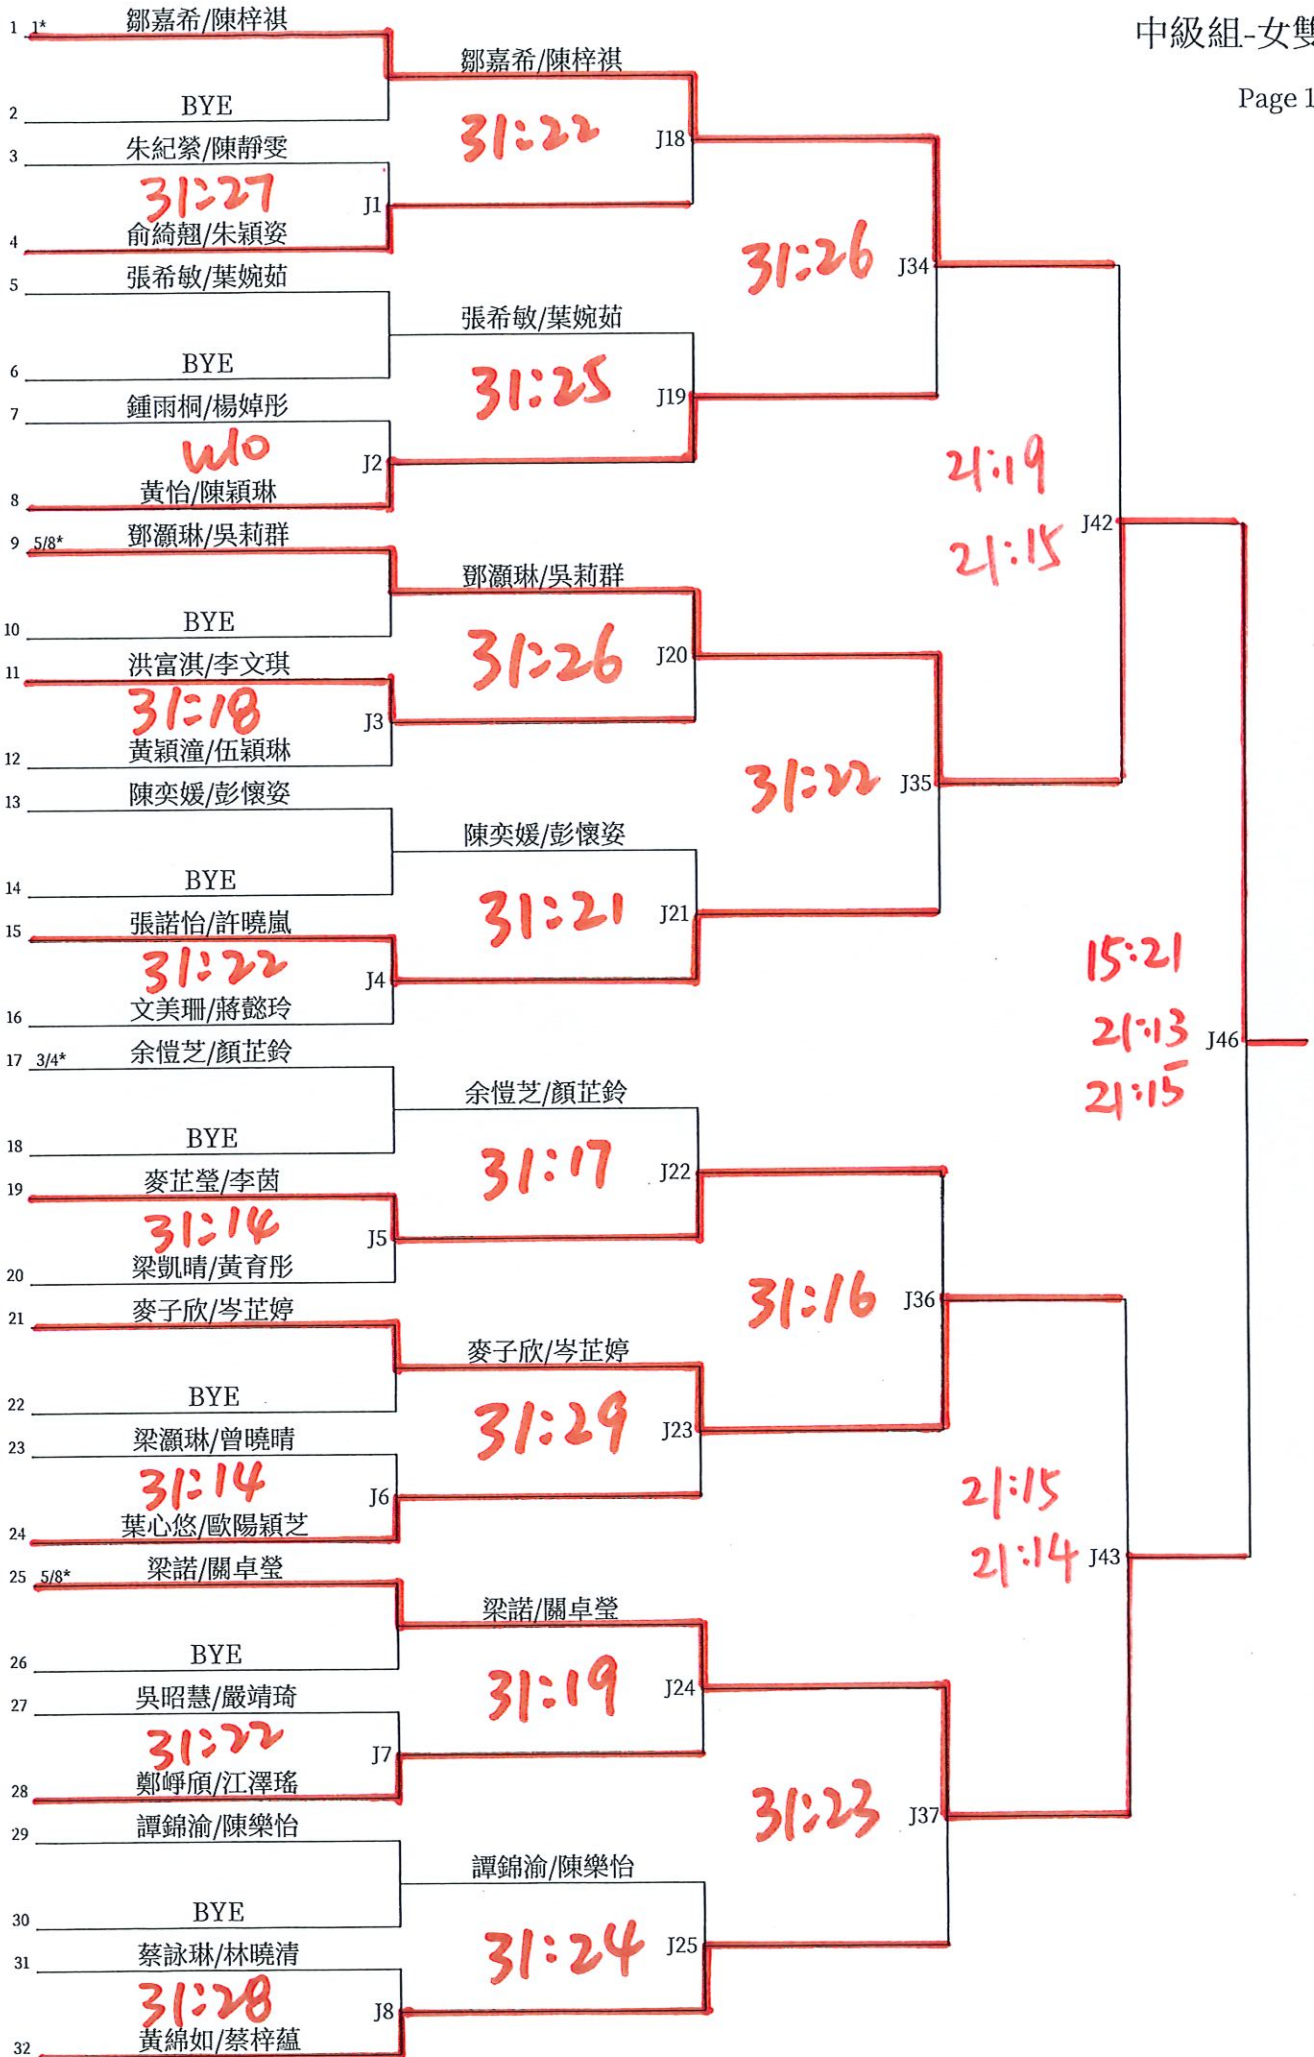

F113	高城熙		
	21:8	21:14	F117
F114	賴卓楠		
		21:17	F119
F115	鄧凱傑		
	21:14	21:15	F118
F116	王澈		

G31	洪炫嬌	
	21:15	G33
G32	黃怡	21:15

中級組-女單(G)

H91	劉善熹/梁為竣	21:12 12:21 21:18	H95	21:19	
H92	鄧浩勤/張栢塋			21:19	
H93	麥栢毅/龐立恆				H97
H94	林鏞灝/李權翰	21:14 21:18	H96		