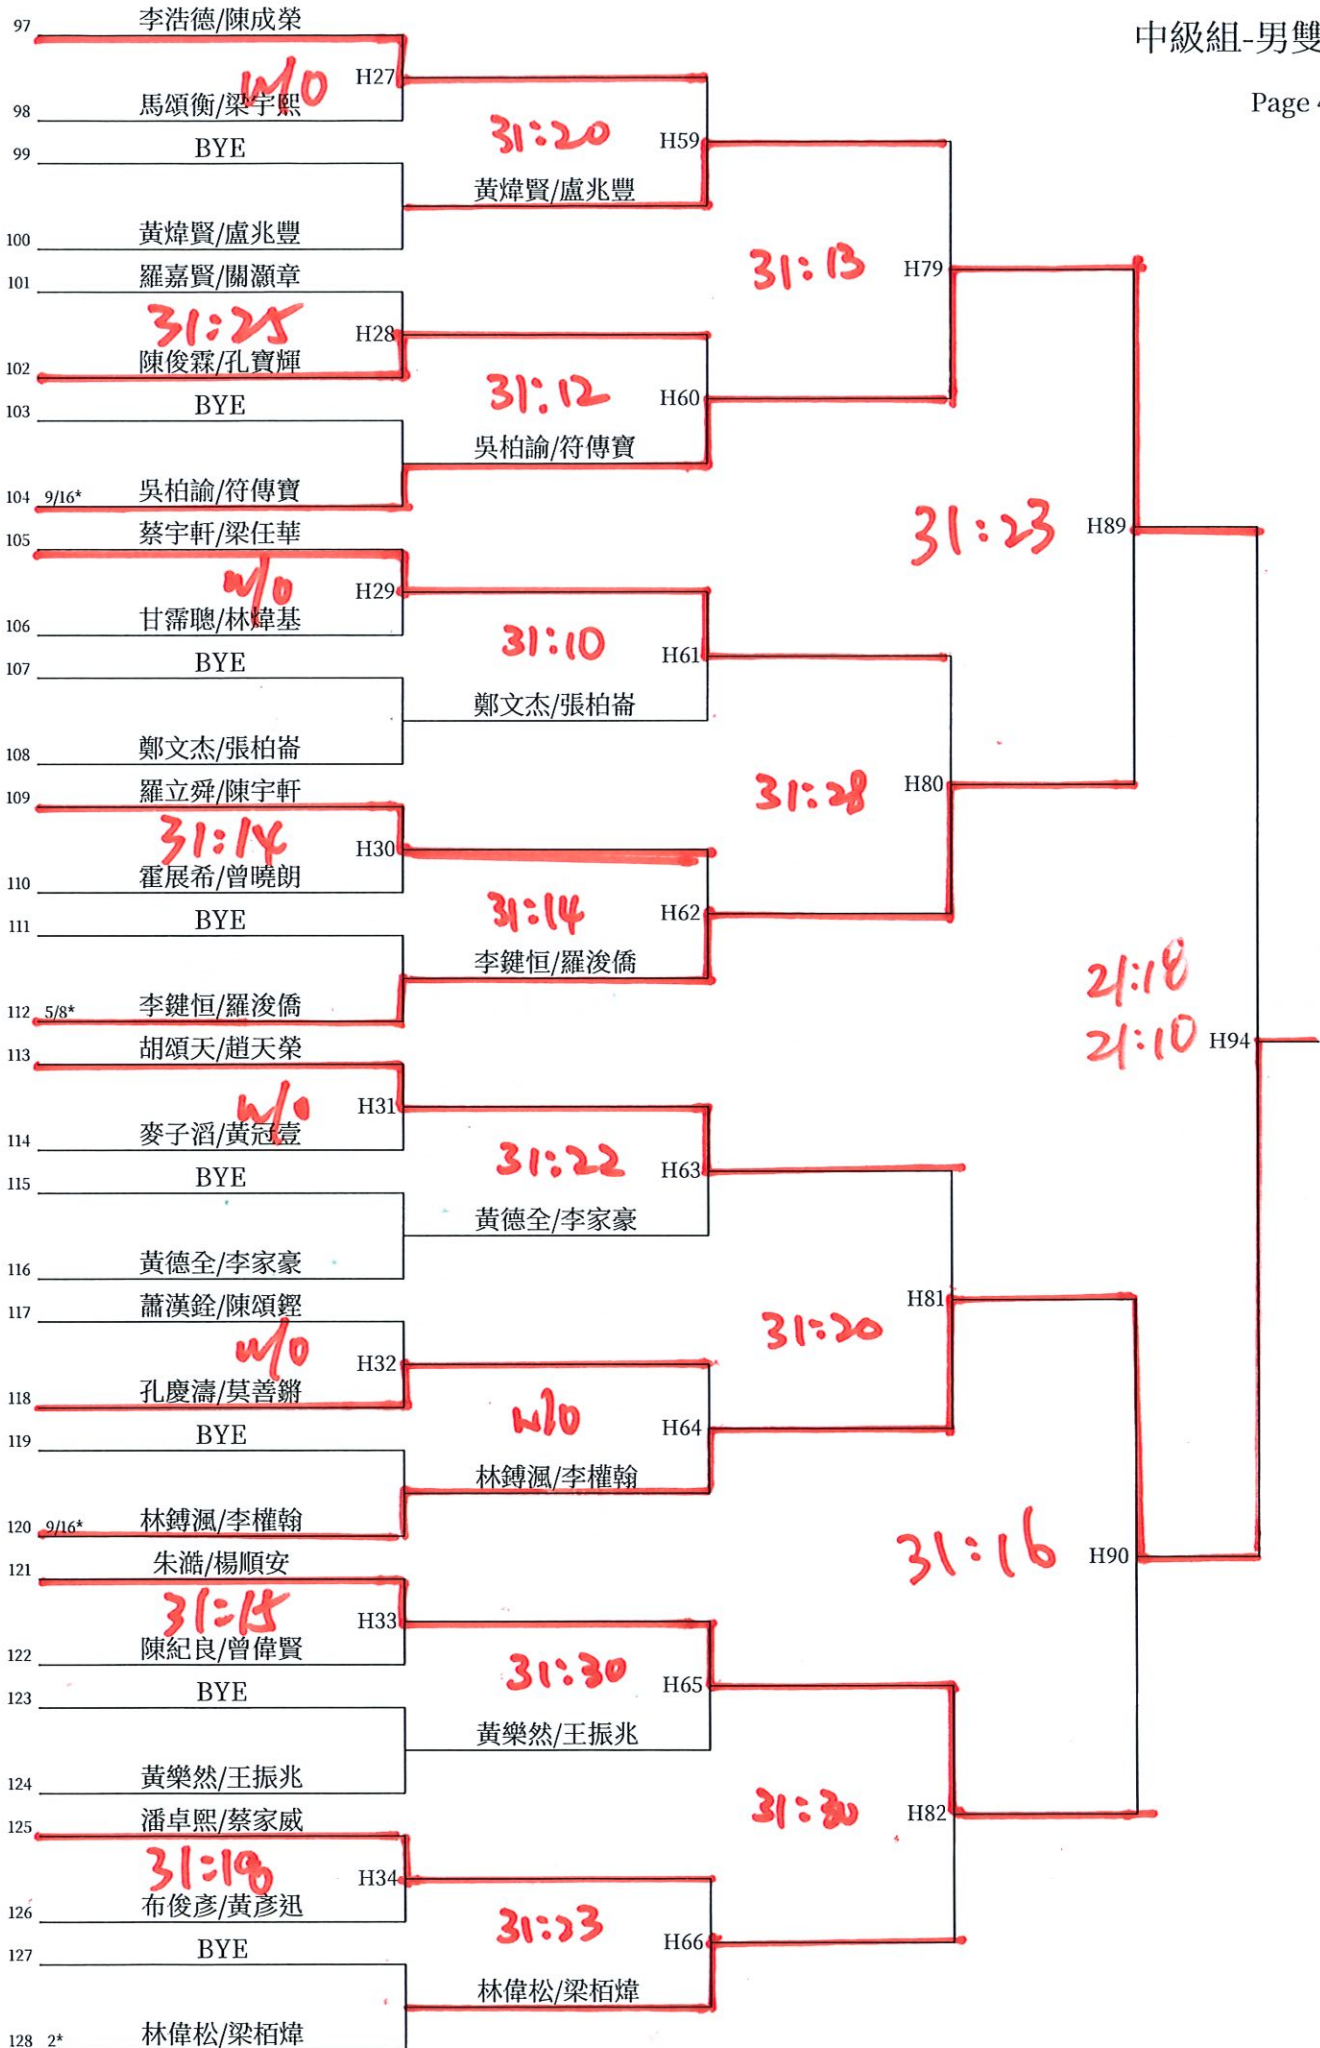

F113	高城熙		
	21:8	21:14	F117
F114	賴卓楠		
		21:17	F119
F115	鄧凱傑		
	21:14	21:15	F118
F116	王澈		

G31	洪炫嬌	
	21:15	G33
G32	黃怡	21:15

中級組-女單(G)

H91	劉善熹/梁為竣	21:12 12:21 21:18	H95	21:19	
H92	鄧浩勤/張栢塋			21:19	
H93	麥栢毅/龐立恆				H97
H94	林鏞灝/李權翰	21:14 21:18	H96		