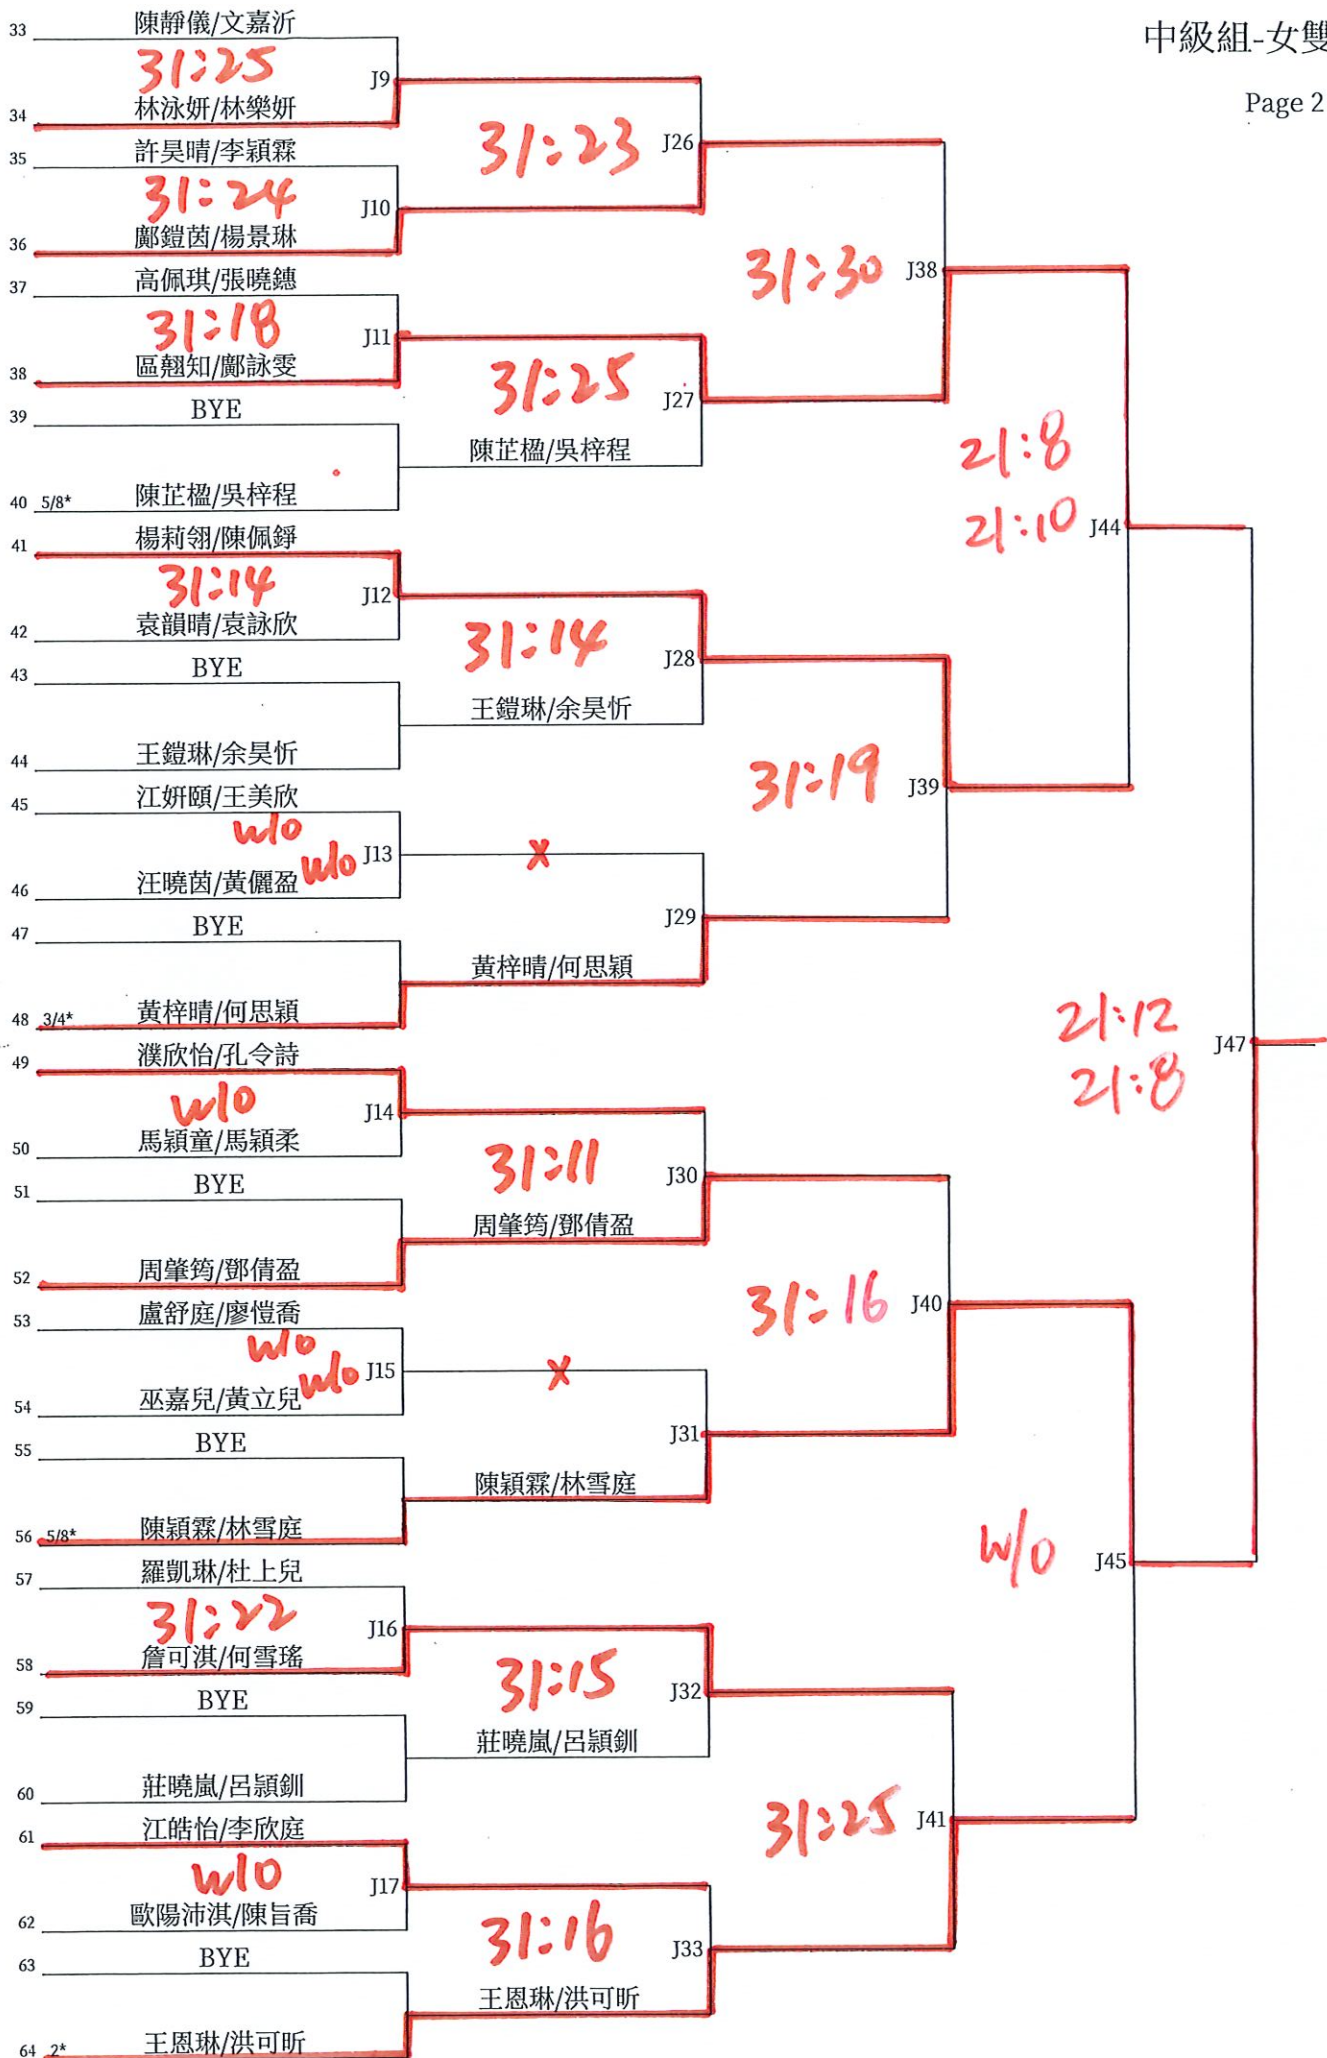

F113	高城熙		
	21:8	21:14	F117
F114	賴卓楠		
		21:17	F119
F115	鄧凱傑		
	21:14	21:15	F118
F116	王澈		

G31	洪炫嬌	
	21:15	G33
G32	黃怡	21:15

中級組-女單(G)

H91	劉善熹/梁為竣	21:12 12:21 21:18	H95	21:19	
H92	鄧浩勤/張栢塋			21:19	
H93	麥栢毅/龐立恆				H97
H94	林鏞灝/李權翰	21:14 21:18	H96		