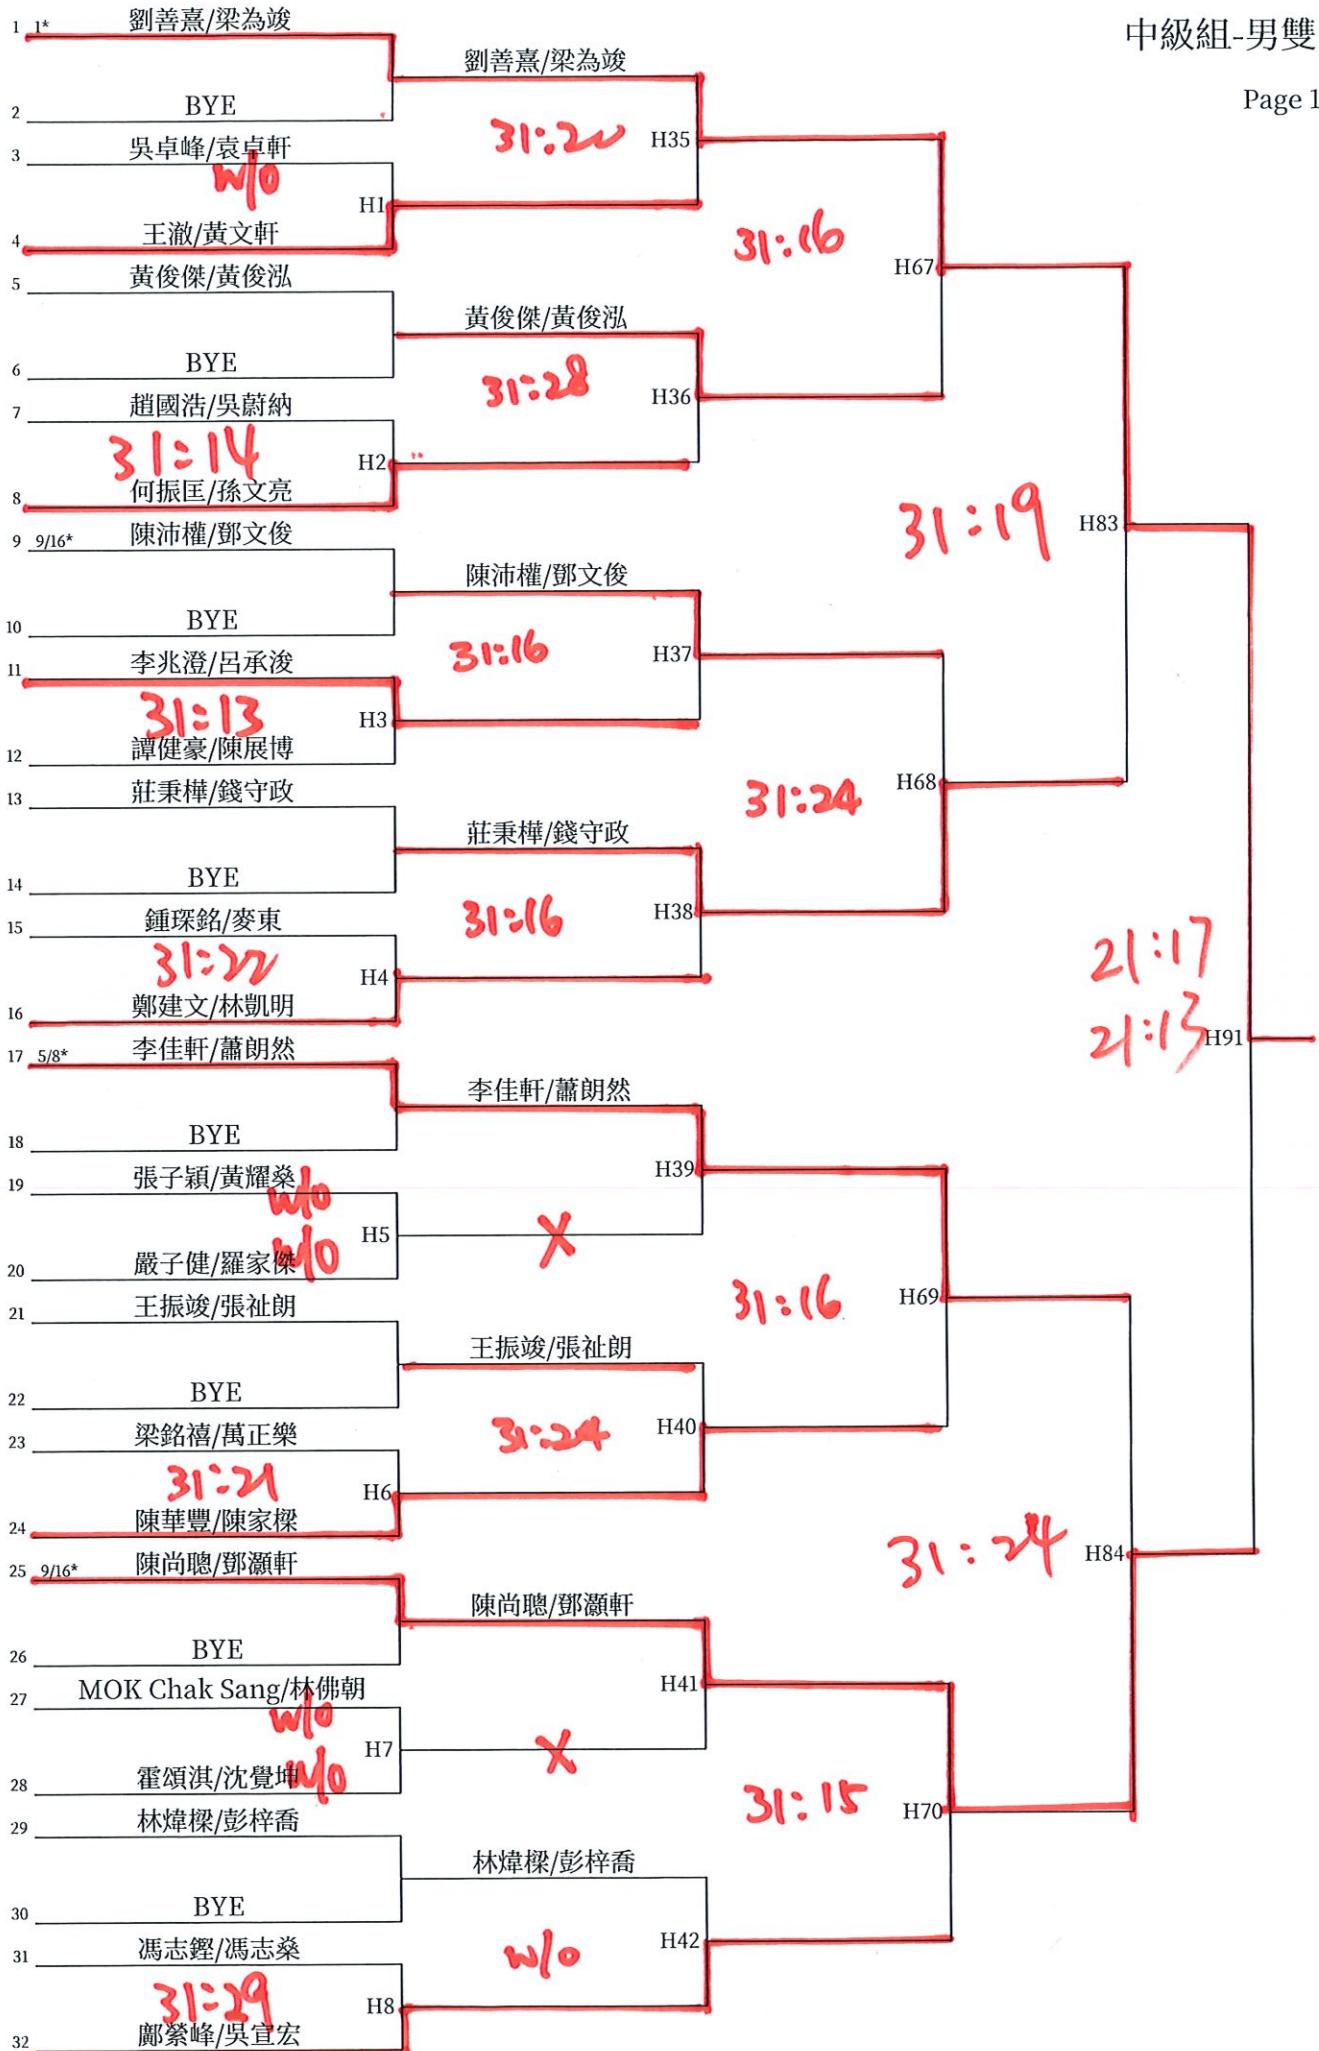

F113	高城熙		
	21:8	21:14	F117
F114	賴卓楠		
		21:17	F119
F115	鄧凱傑		
	21:14	21:15	F118
F116	王澈		

G31	洪炫嬌	
	21:15	G33
G32	黃怡	21:15

中級組-女單(G)

H91	劉善熹/梁為竣	21:12 12:21 21:18	H95	21:19	
H92	鄧浩勤/張栢塋			21:19	
H93	麥栢毅/龐立恆				H97
H94	林鏞灝/李權翰	21:14 21:18	H96		