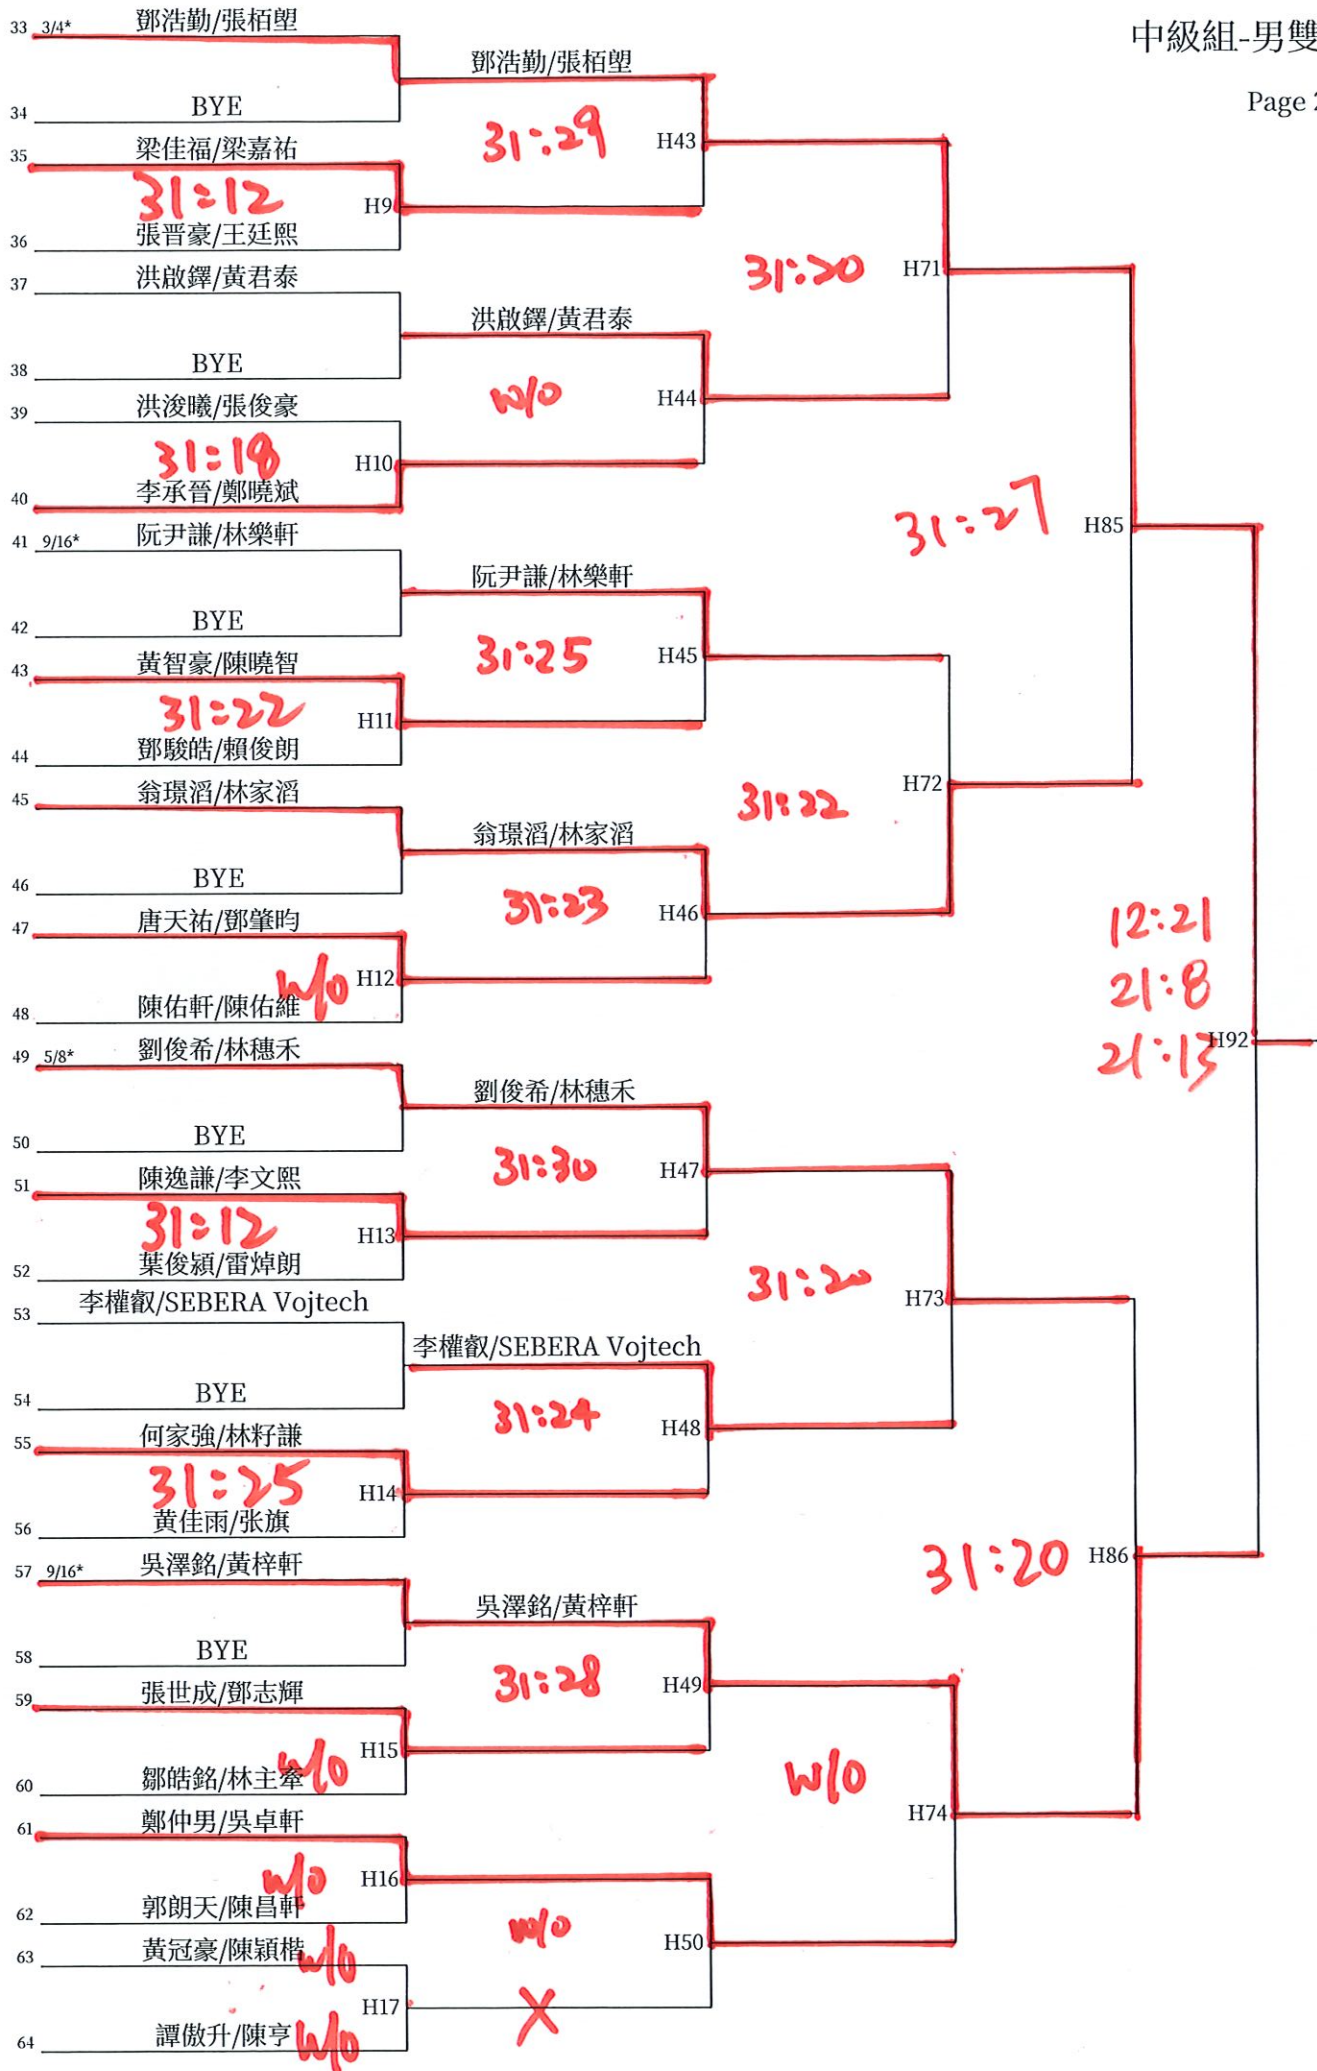

F113	高城熙		
	21:8	21:14	F117
F114	賴卓楠		
		21:17	F119
F115	鄧凱傑		
	21:14	21:15	F118
F116	王澈		

G31	洪炫嬌	
	21:15	G33
G32	黃怡	21:15

中級組-女單(G)

H91	劉善熹/梁為竣	21:12 12:21 21:18	H95	21:19	
H92	鄧浩勤/張栢塋			21:19	
H93	麥栢毅/龐立恆				H97
H94	林鏞灝/李權翰	21:14 21:18	H96		