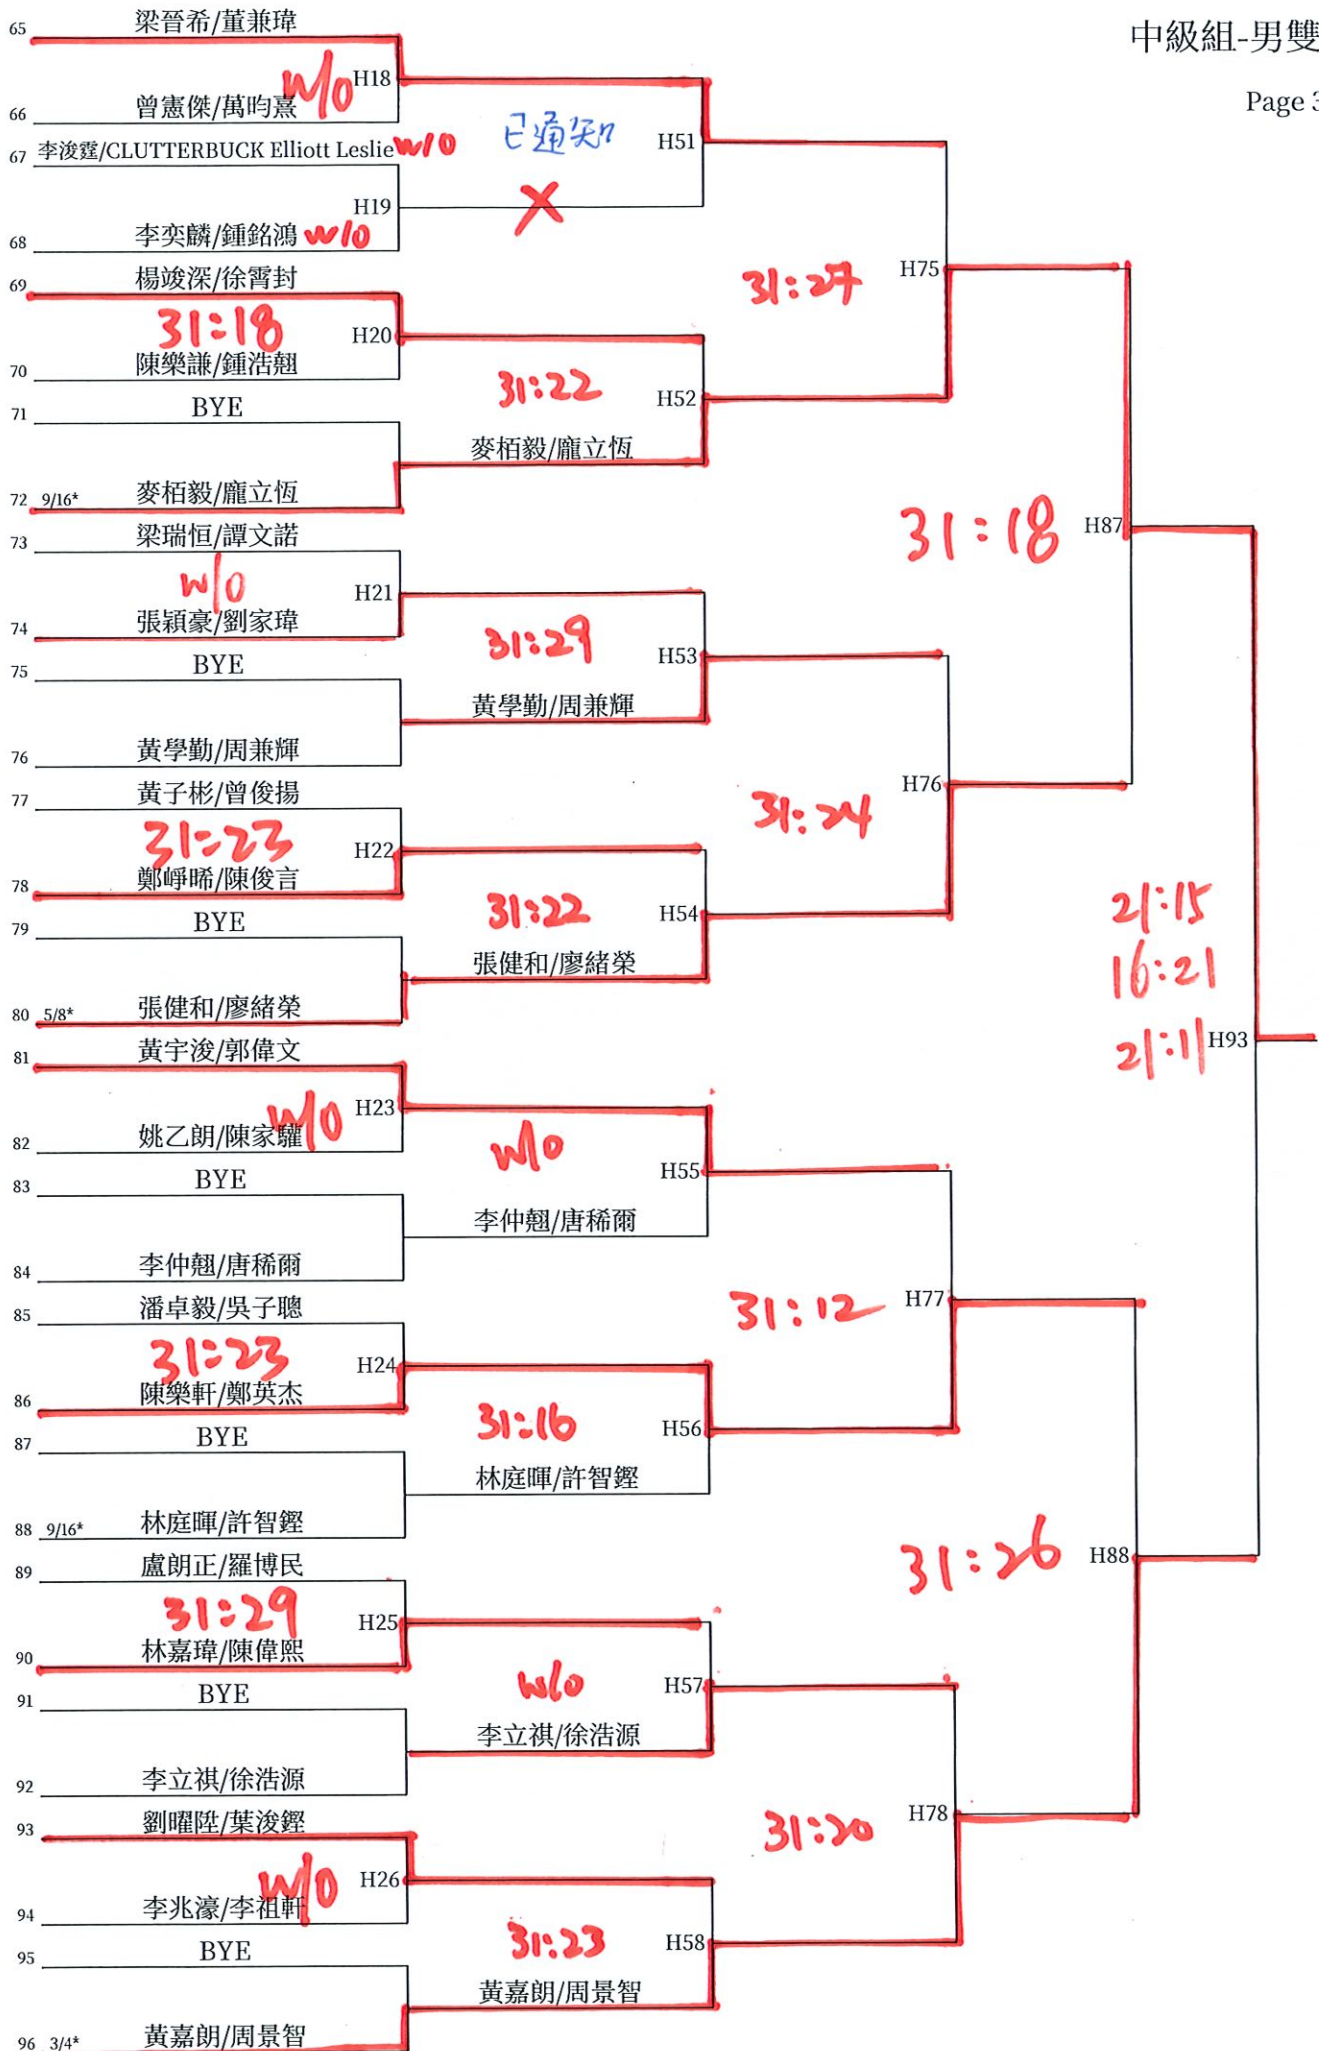

F113	高城熙		
	21:8	21:14	F117
F114	賴卓楠		
		21:17	F119
F115	鄧凱傑		
	21:14	21:15	F118
F116	王澈		

G31	洪炫嬌	
	21:15	G33
G32	黃怡	21:15

中級組-女單(G)

H91	劉善熹/梁為竣	21:12 12:21 21:18	H95	21:19	
H92	鄧浩勤/張栢塋			21:19	
H93	麥栢毅/龐立恆				H97
H94	林鏞灝/李權翰	21:14 21:18	H96		