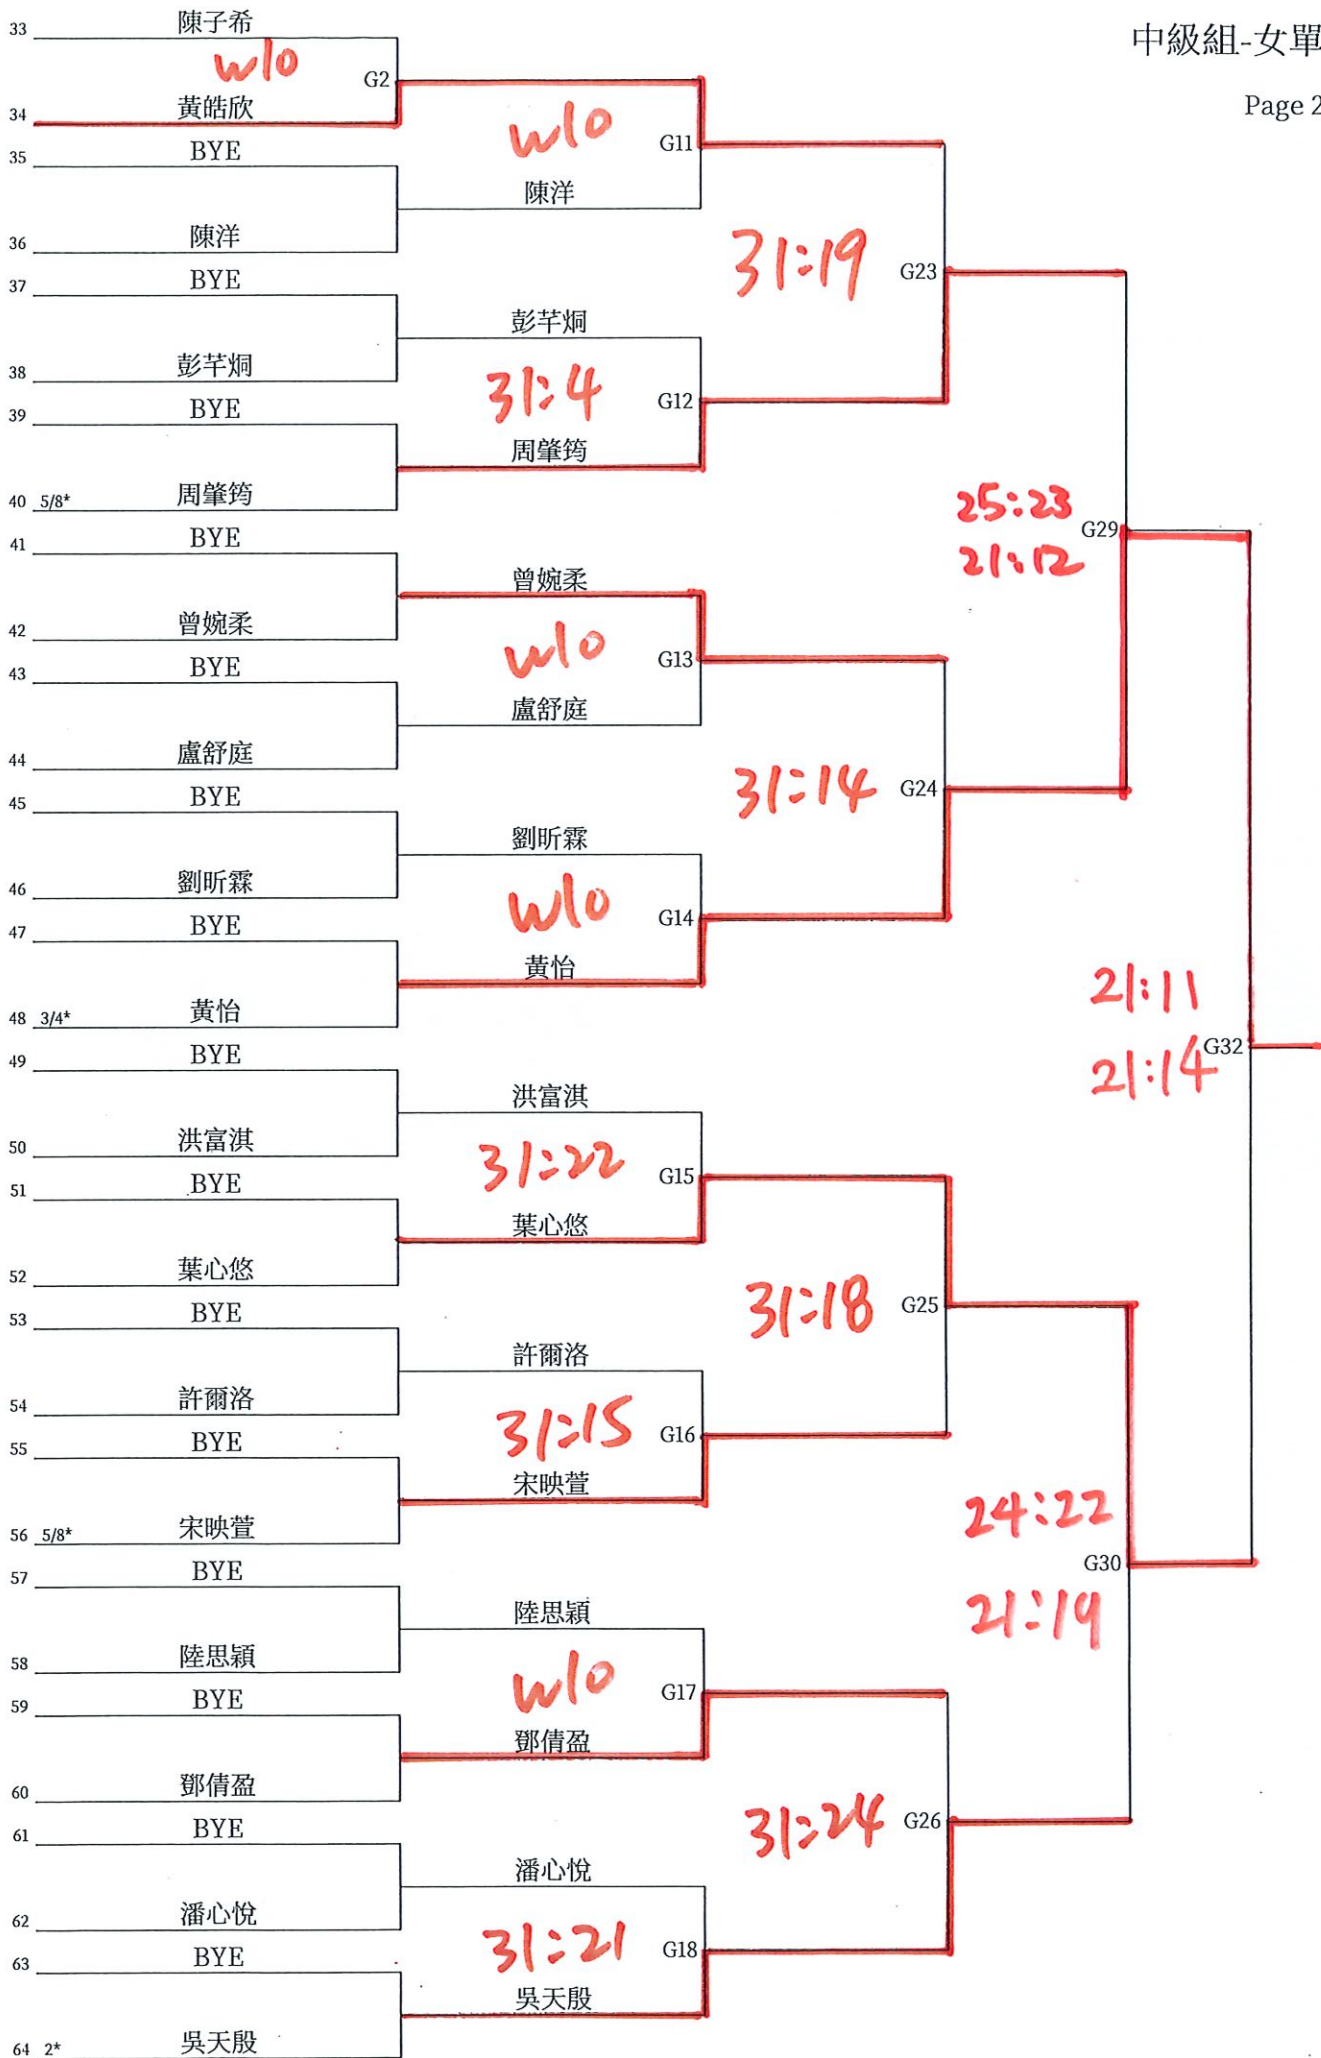

F113	高城熙		
	21:8	21:14	F117
F114	賴卓楠		
		21:17	F119
F115	鄧凱傑		
	21:14	21:15	F118
F116	王澈		

G31	洪炫嬌	
	21:15	G33
G32	黃怡	21:15

中級組-女單(G)

H91	劉善熹/梁為竣	21:12 12:21 21:18	H95	21:19	
H92	鄧浩勤/張栢塋			21:19	
H93	麥栢毅/龐立恆				H97
H94	林鏞灝/李權翰	21:14 21:18	H96		