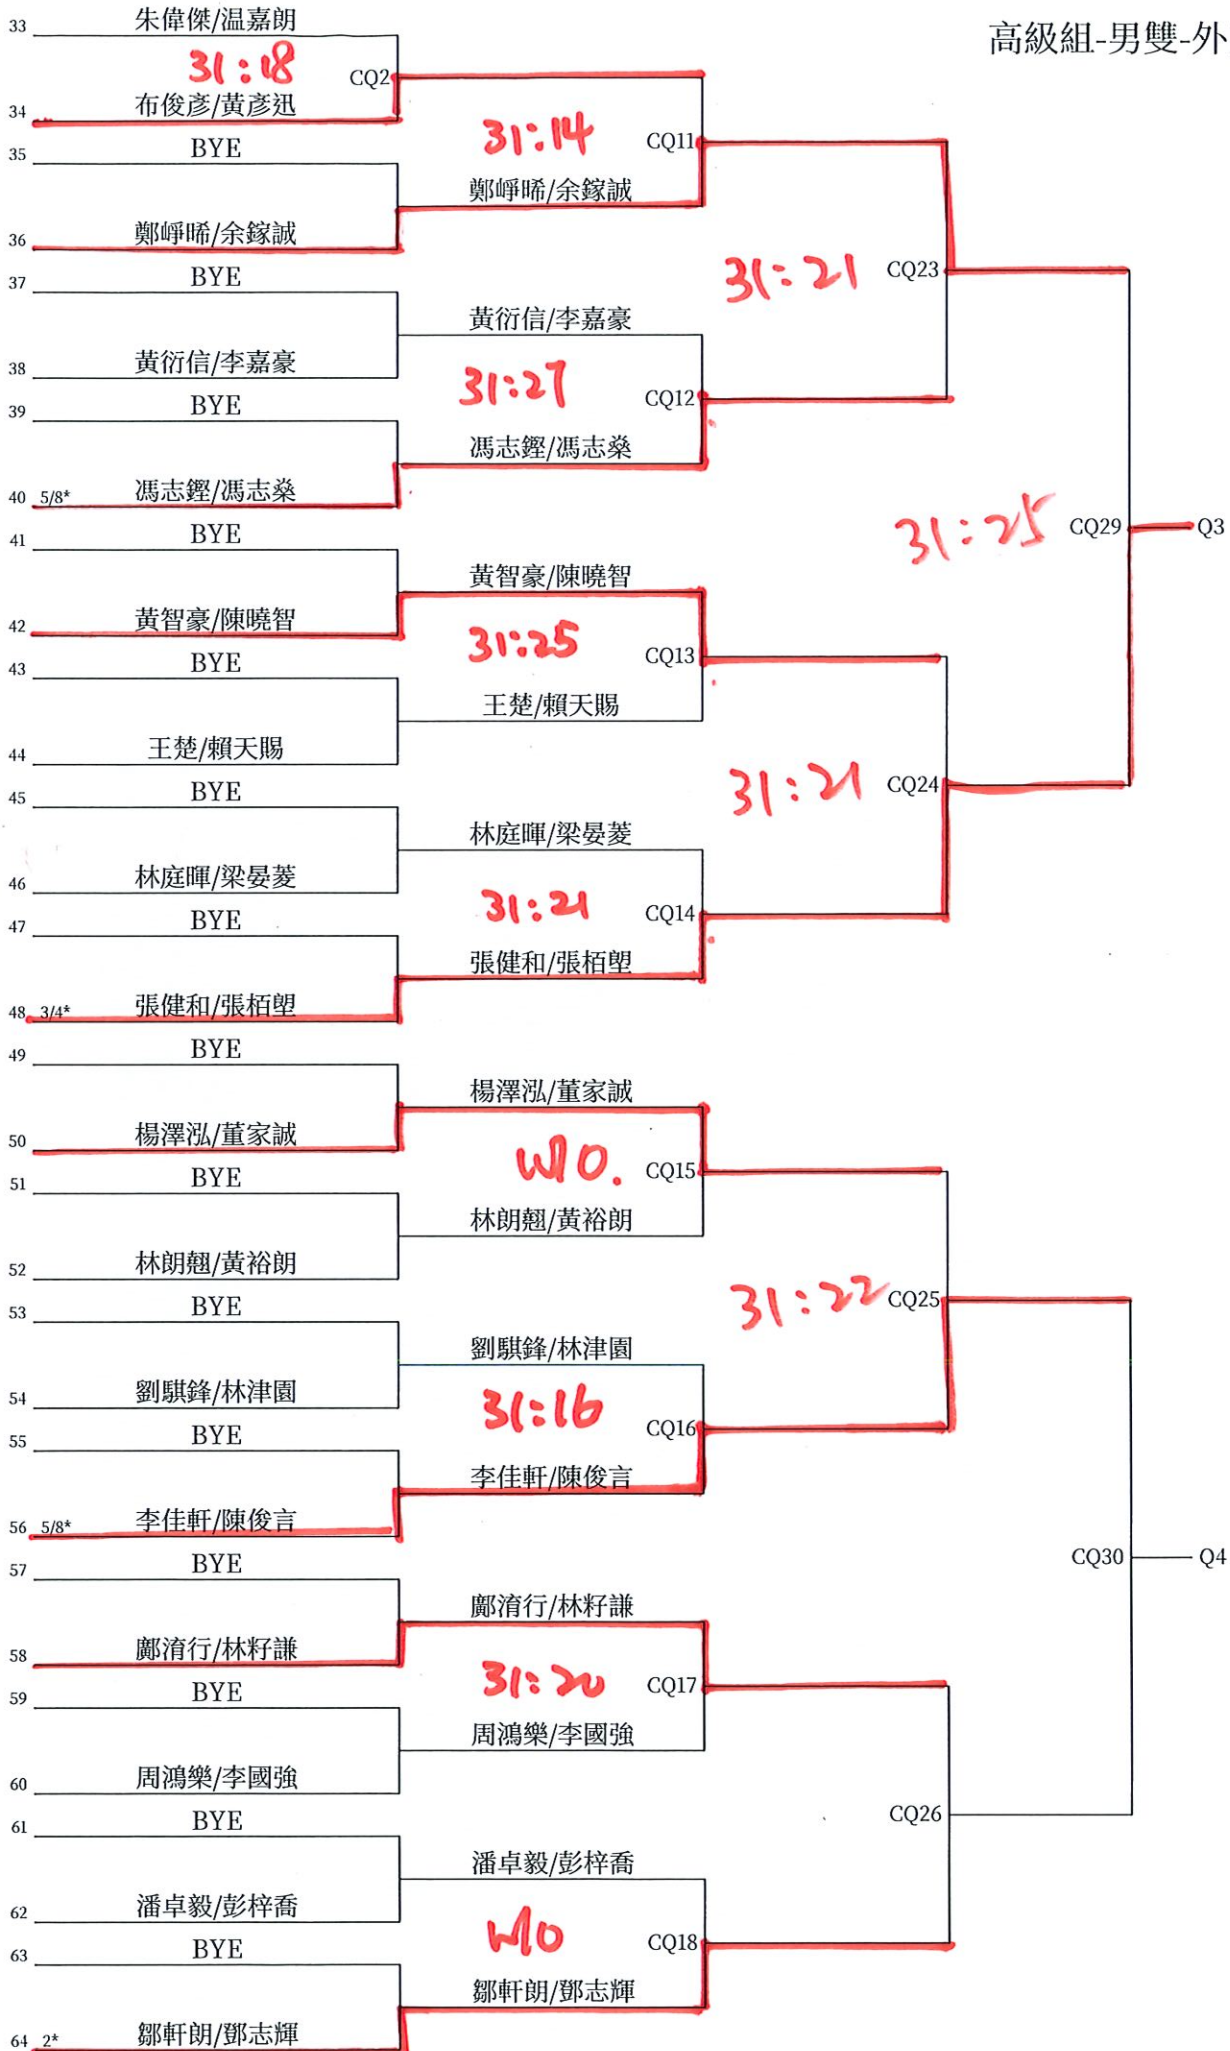

高級組-女單-外圍賽(BQ)

高級組-男雙-外圍賽(CQ)

高級組-混雙-外圍賽(EQ)