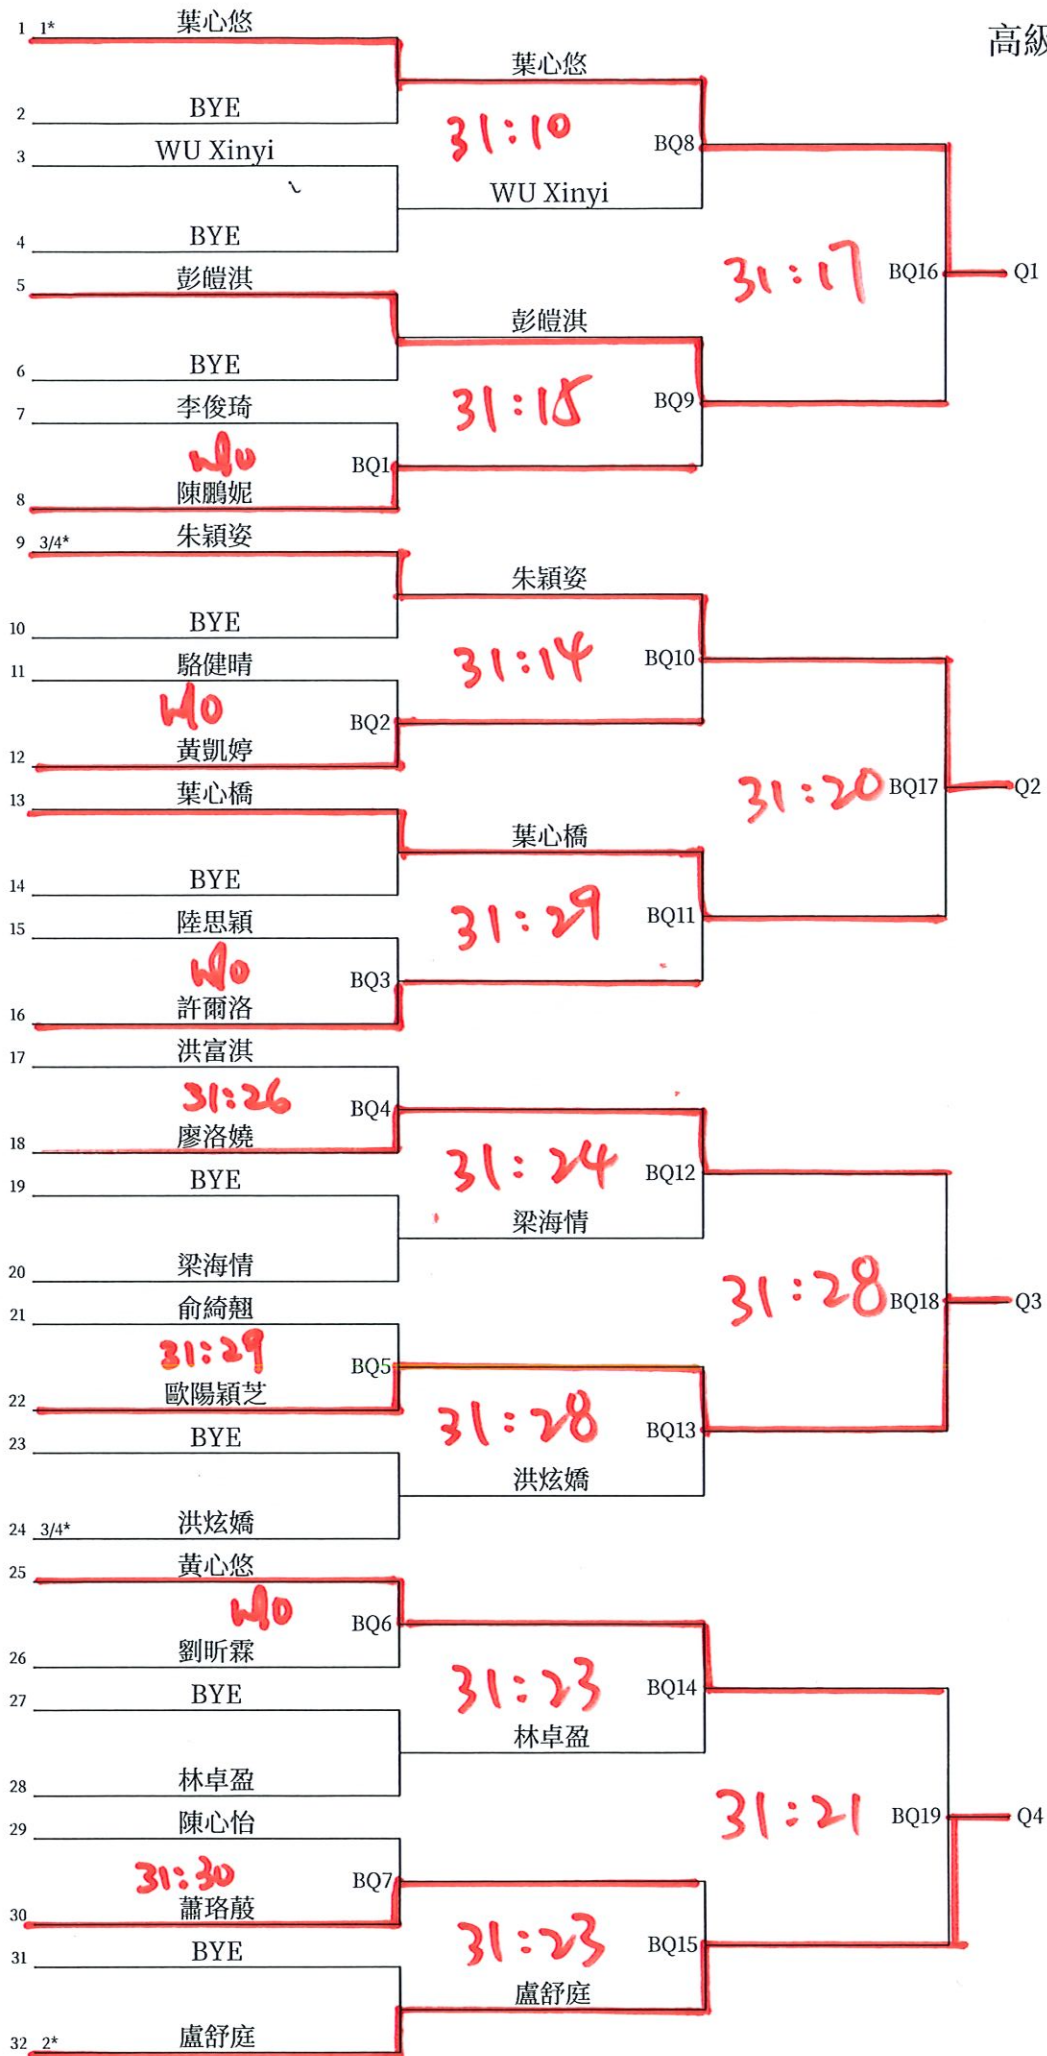

高級組-女單-外圍賽(BQ)

高級組-男雙-外圍賽(CQ)

高級組-混雙-外圍賽(EQ)