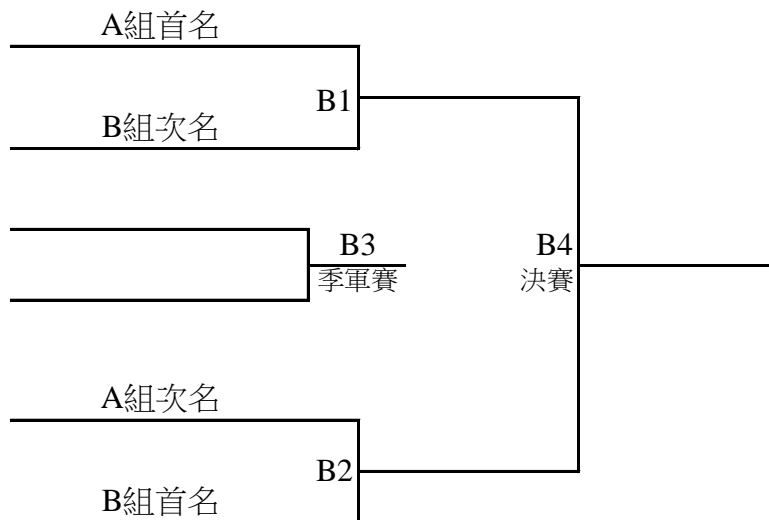

A組

隊伍編號	隊伍名稱
A-I (1*)	亮劍奇兵羽毛球會
A-II	震昇
A-III	南華體育會

賽事編號	對賽隊伍
AA-1	A-I vs A-III
AA-2	A-II vs A-III
AA-3	A-I vs A-II

B組

隊伍編號	隊伍名稱
B-I (2*)	紀利華木球會
B-II	焯越體育協會
B-III	為立羽毛球會

賽事編號	對賽隊伍
AB-1	B-I vs B-III
AB-2	B-II vs B-III
AB-3	B-I vs B-II

A組

隊伍編號	隊伍名稱
A-I (1*)	紀利華木球會
A-II	亮劍奇兵羽毛球會
A-III	冬泳會

賽事編號	對賽隊伍
BA-1	A-I vs A-III
BA-2	A-II vs A-III
BA-3	A-I vs A-II

B組

隊伍編號	隊伍名稱
B-I (2*)	震昇
B-II	焯越體育協會
B-III	元朗

賽事編號	對賽隊伍
BB-1	B-I vs B-III
BB-2	B-II vs B-III
BB-3	B-I vs B-II

高級混合組 (C)

隊伍編號	隊伍名稱
I (1*)	亮劍奇兵羽毛球會
II (2*)	紀利華木球會
III	震昇
IV	焯越體育協會

賽事編號	對賽隊伍
C1	I vs IV
C2	II vs III
C3	I vs III
C4	II vs IV
C5	I vs II
C6	III vs IV