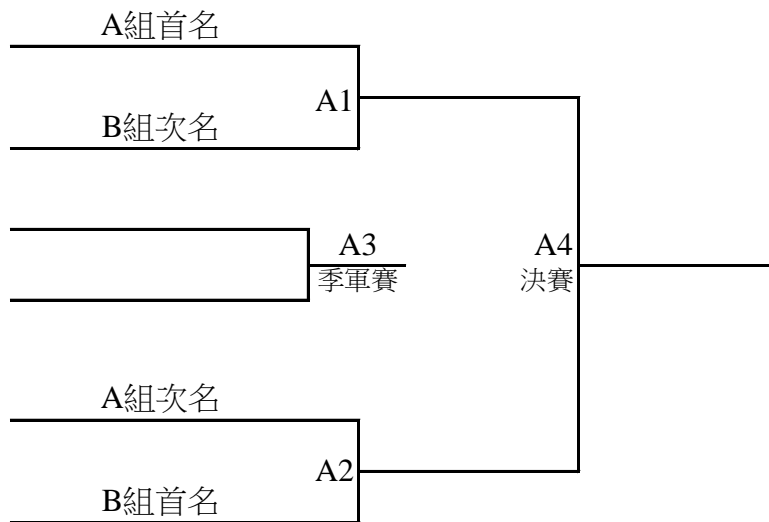

A組

隊伍編號	隊伍名稱
A-I (1*)	亮劍奇兵羽毛球會
A-II	震昇
A-III	南華體育會

賽事編號	對賽隊伍
AA-1	A-I vs A-III
AA-2	A-II vs A-III
AA-3	A-I vs A-II

B組

隊伍編號	隊伍名稱
B-I (2*)	紀利華木球會
B-II	焯越體育協會
B-III	為立羽毛球會

賽事編號	對賽隊伍
AB-1	B-I vs B-III
AB-2	B-II vs B-III
AB-3	B-I vs B-II

A組

隊伍編號	隊伍名稱
A-I (1*)	紀利華木球會
A-II	亮劍奇兵羽毛球會
A-III	冬泳會

賽事編號	對賽隊伍
BA-1	A-I vs A-III
BA-2	A-II vs A-III
BA-3	A-I vs A-II

B組

隊伍編號	隊伍名稱
B-I (2*)	震昇
B-II	焯越體育協會
B-III	元朗

賽事編號	對賽隊伍
BB-1	B-I vs B-III
BB-2	B-II vs B-III
BB-3	B-I vs B-II