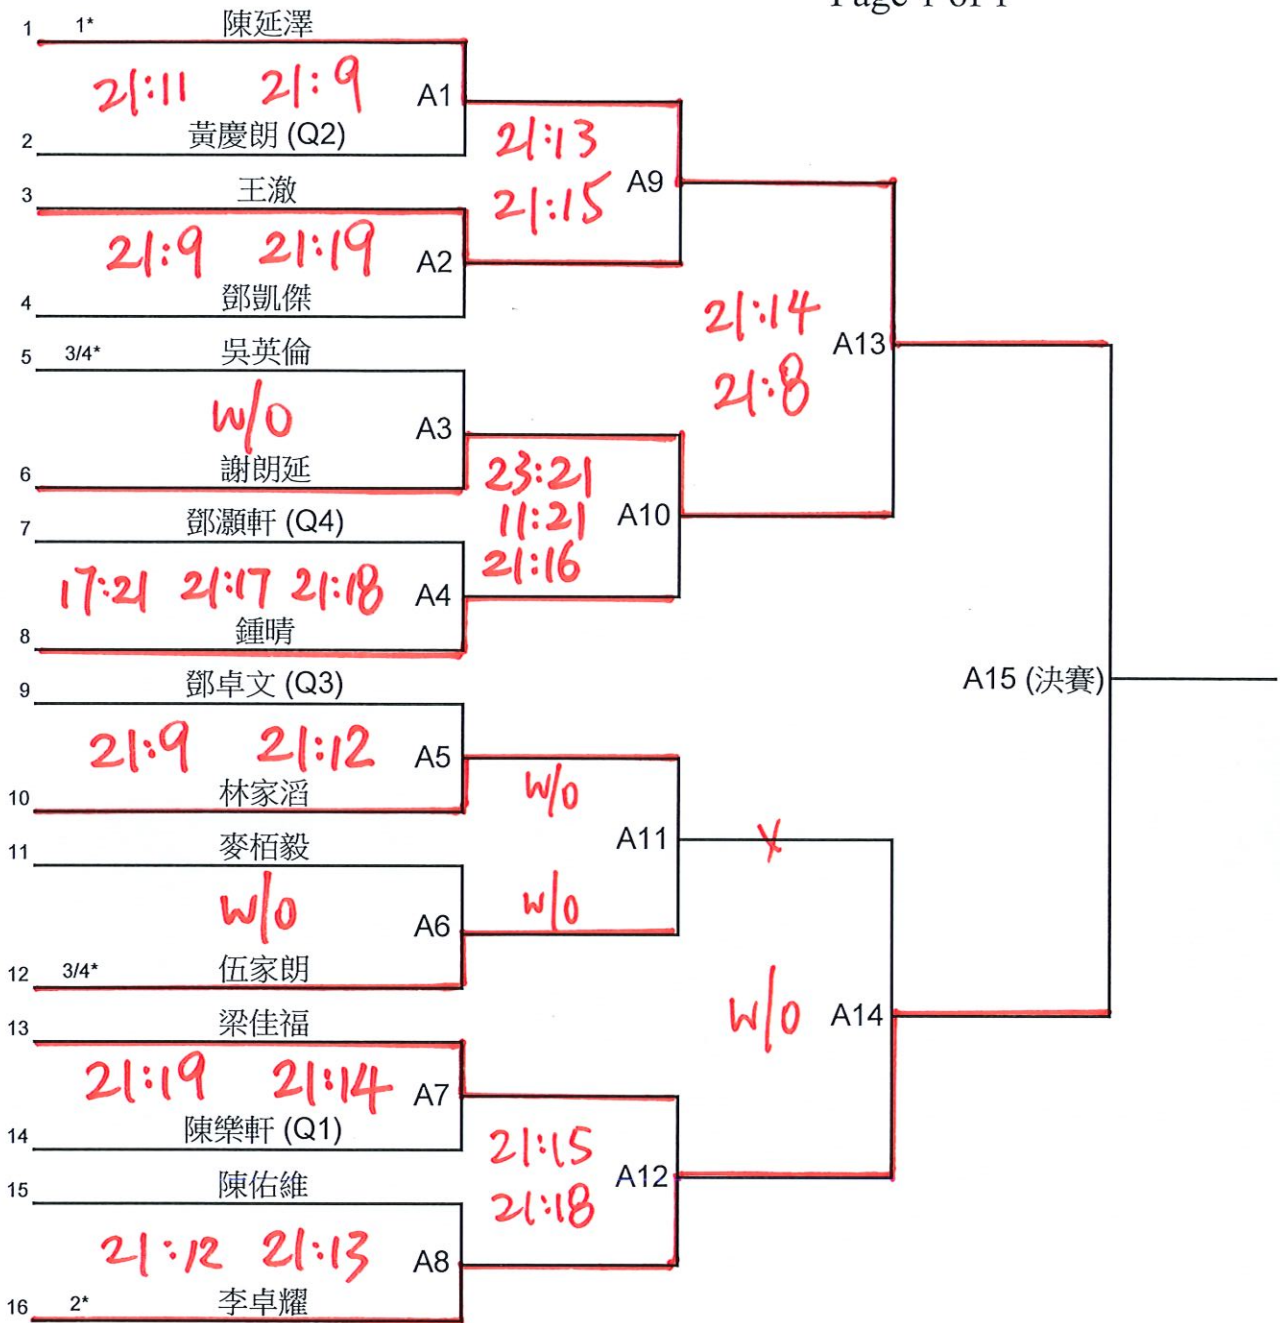

高級組 - 男子單打 (A)
Page 1 of 1

高級組 - 女子單打 (B)
Page 1 of 1

高級組 - 男子雙打 (C)

高級組 - 女子雙打 (D)
Page 1 of 1

高級組 - 混合雙打 (E)

Page 1 of 1

高級組 - 女子單打-外圍賽 (BQ)

Page 1 of 1

高級組 - 男子雙打-外圍賽 (CQ)

高級組 - 女子雙打-外圍賽 (DQ)

Page 1 of 1

高級組 - 混合雙打-外圍賽 (EQ)

Page 1 of 1