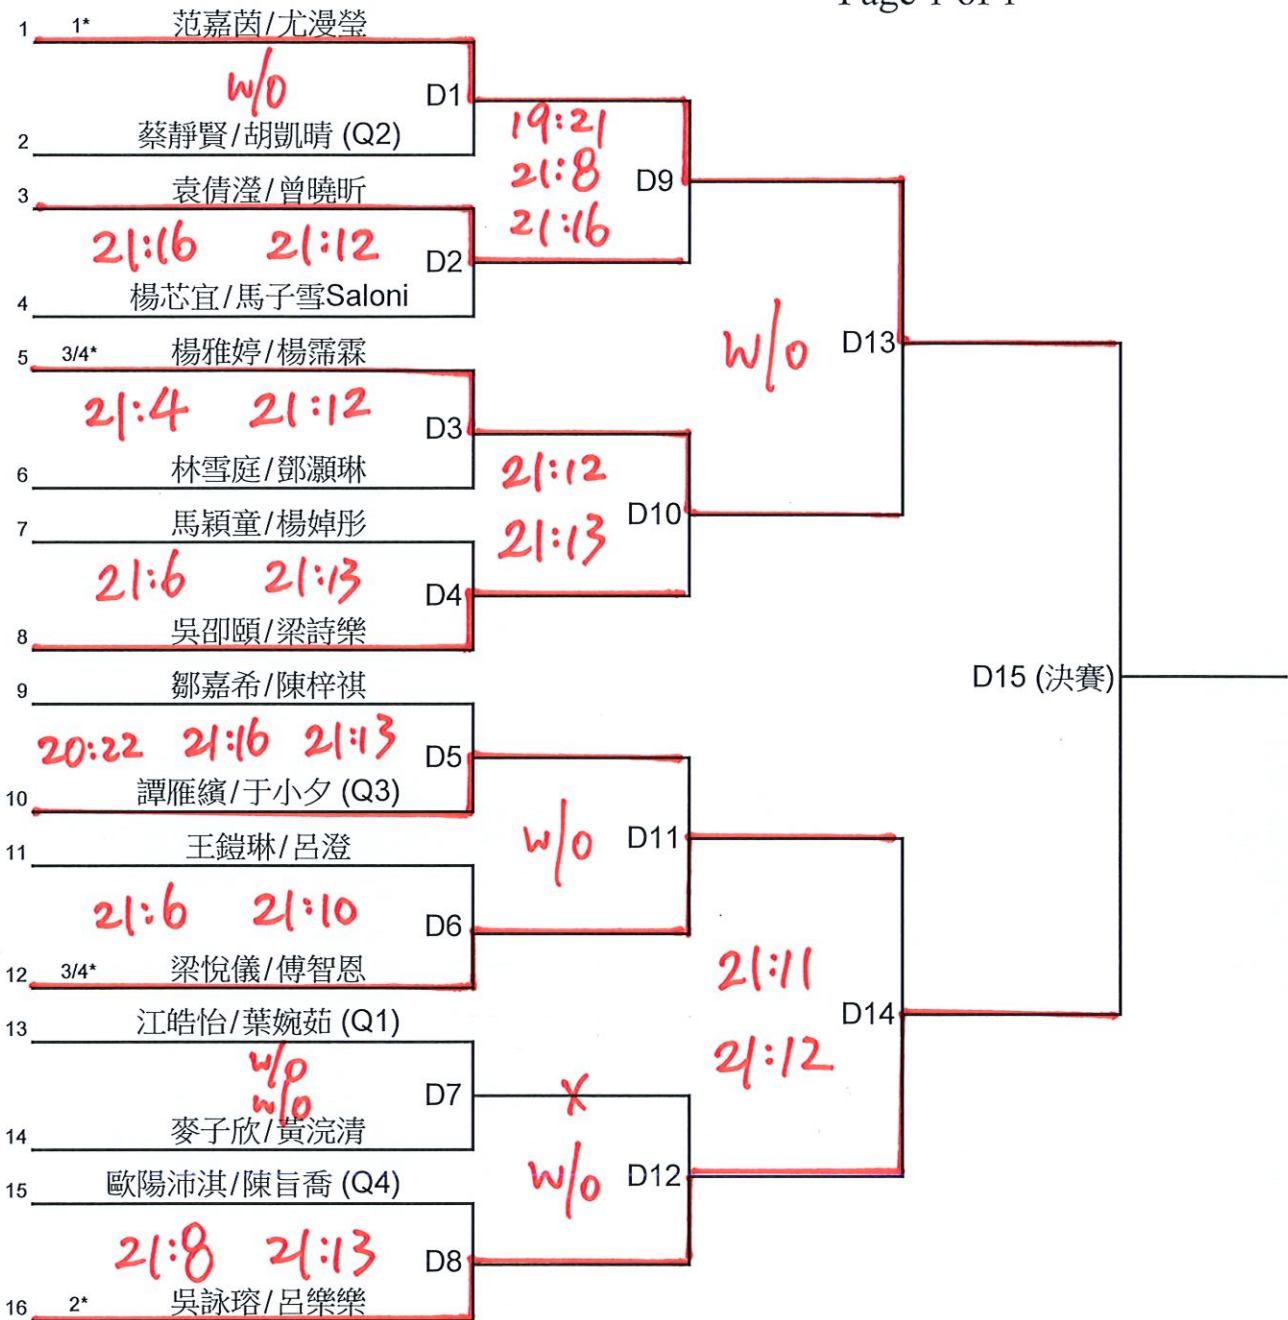

高級組 - 男子單打 (A)
Page 1 of 1

高級組 - 女子單打 (B)
Page 1 of 1

高級組 - 男子雙打 (C)

高級組 - 女子雙打 (D)
Page 1 of 1

高級組 - 混合雙打 (E)

Page 1 of 1

高級組 - 女子單打-外圍賽 (BQ)

Page 1 of 1

高級組 - 男子雙打-外圍賽 (CQ)

高級組 - 女子雙打-外圍賽 (DQ)

Page 1 of 1

高級組 - 混合雙打-外圍賽 (EQ)

Page 1 of 1