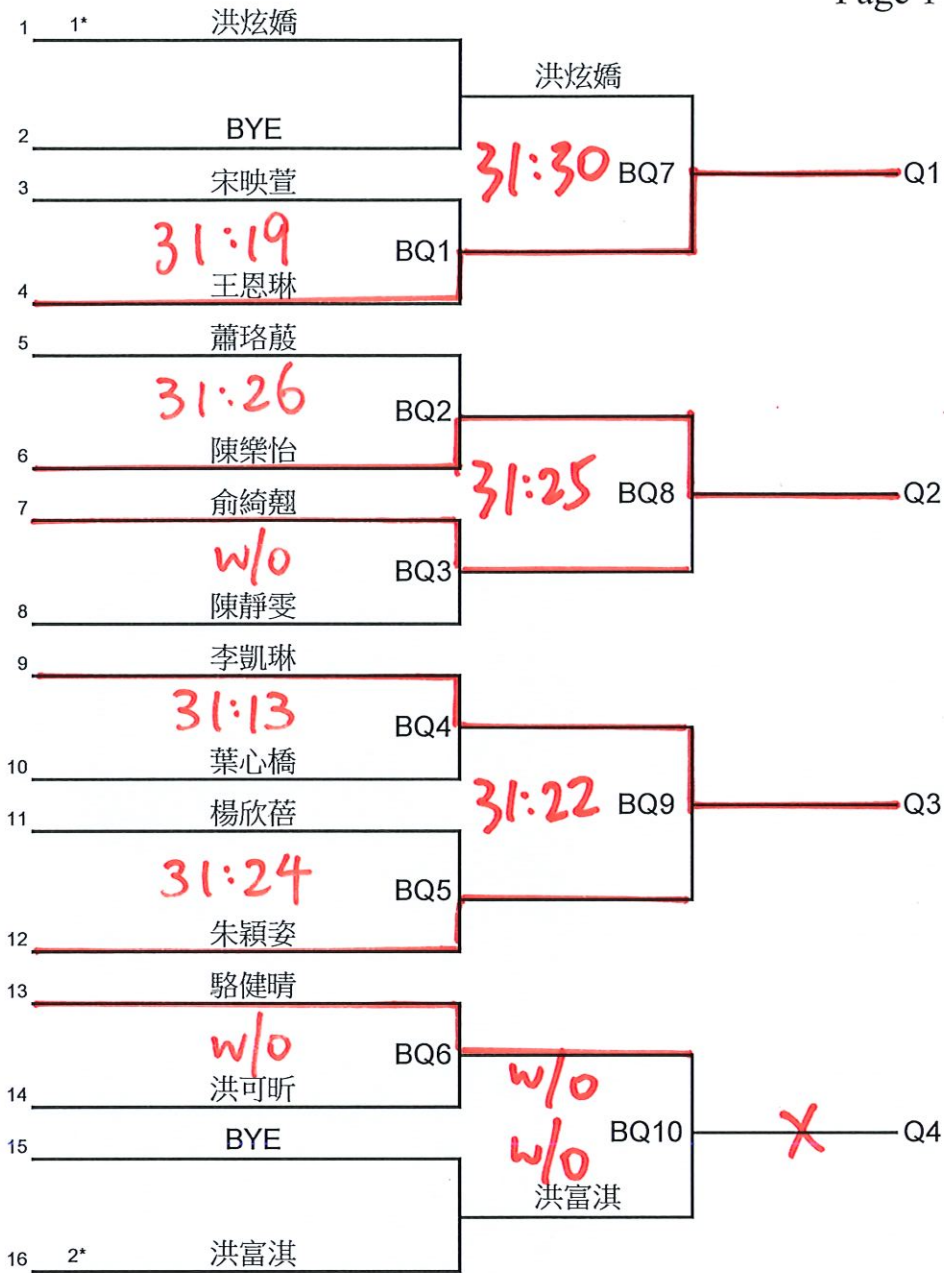

高級組 - 男子單打 (A)
Page 1 of 1

高級組 - 女子單打 (B)
Page 1 of 1

高級組 - 男子雙打 (C)

高級組 - 女子雙打 (D)
Page 1 of 1

高級組 - 混合雙打 (E)

Page 1 of 1

高級組 - 女子單打-外圍賽 (BQ)

Page 1 of 1

高級組 - 男子雙打-外圍賽 (CQ)

高級組 - 女子雙打-外圍賽 (DQ)

Page 1 of 1

高級組 - 混合雙打-外圍賽 (EQ)

Page 1 of 1