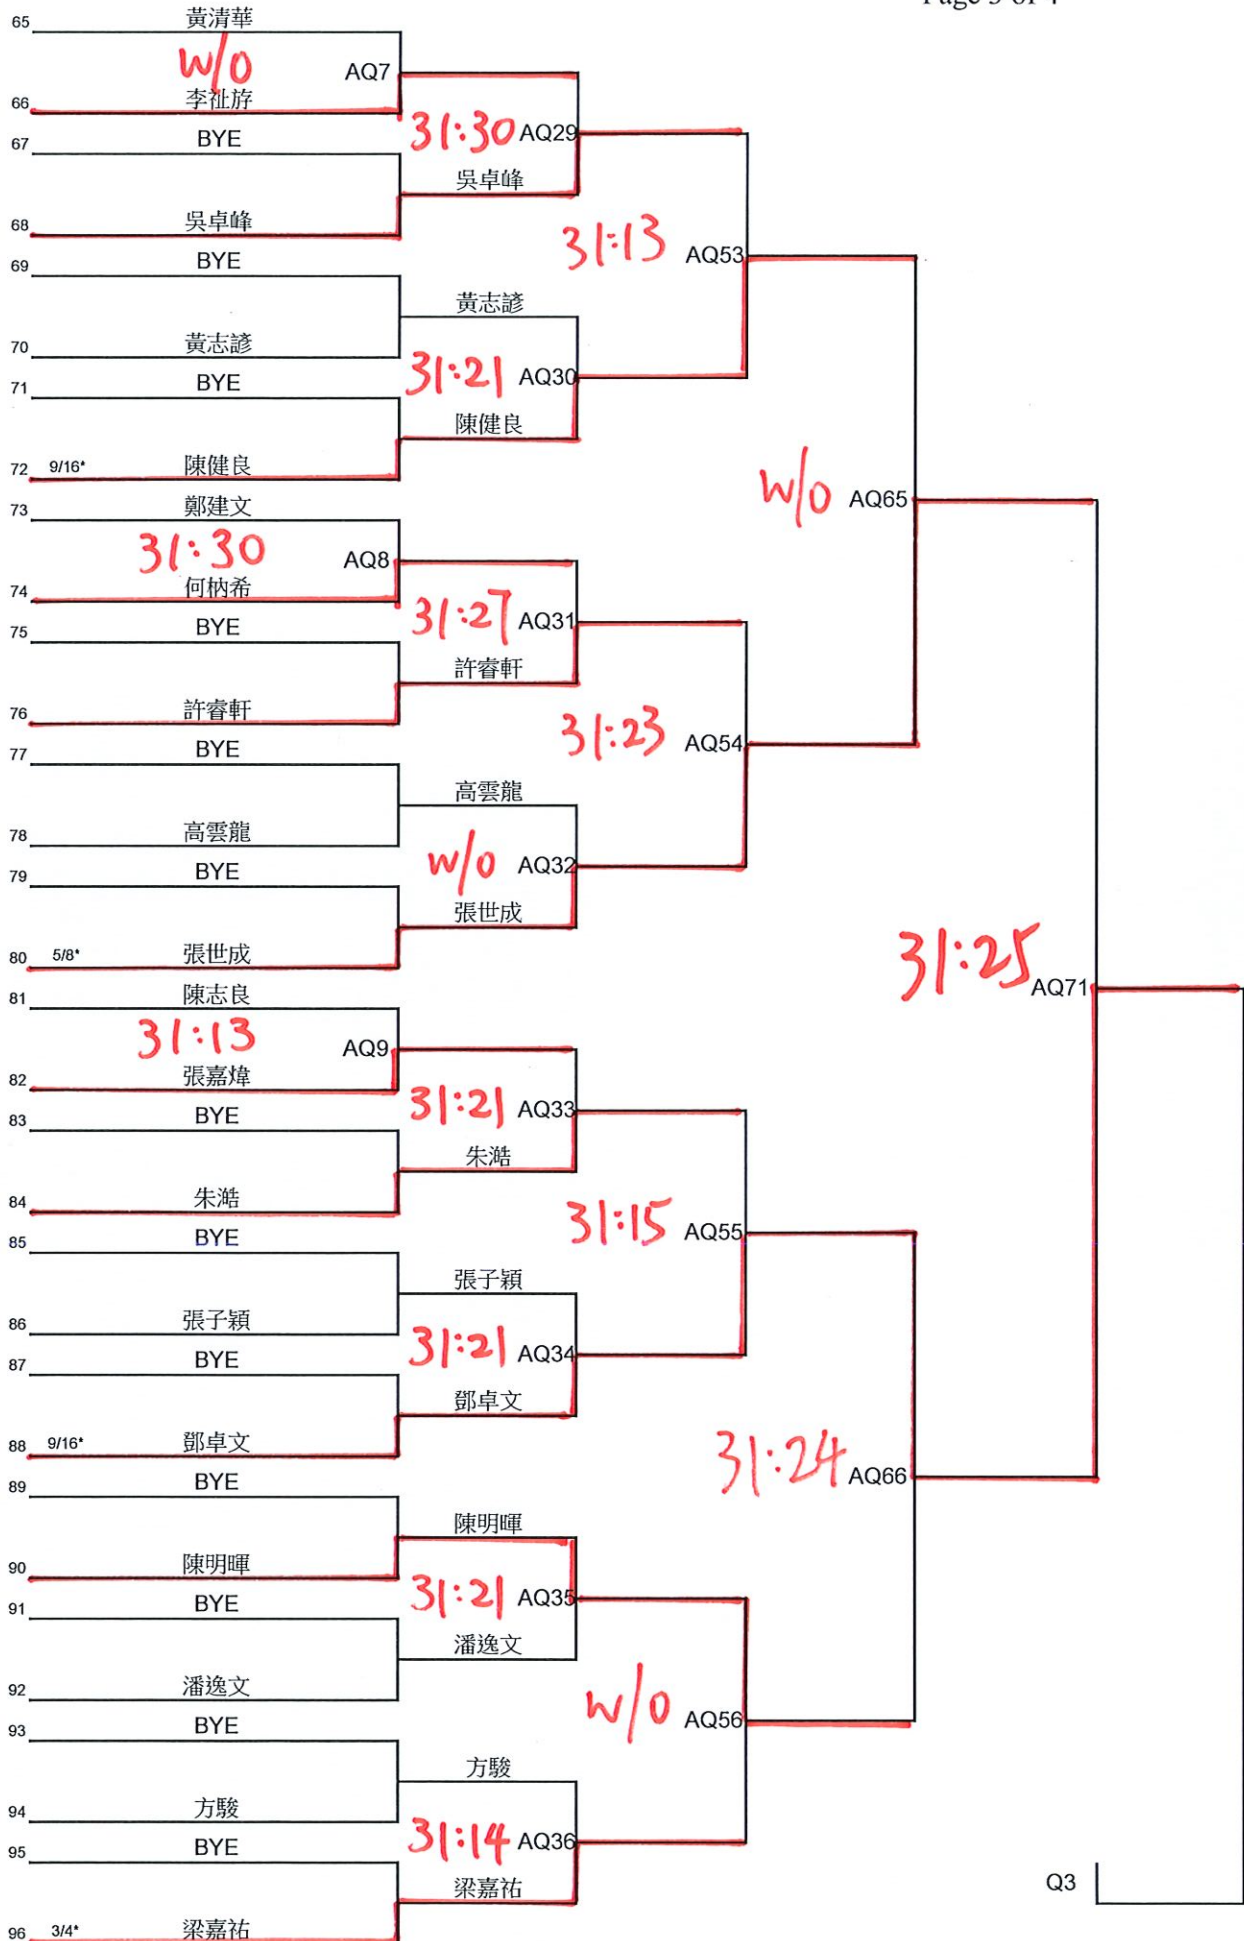

高級組 - 男子單打 (A)
Page 1 of 1

高級組 - 女子單打 (B)
Page 1 of 1

高級組 - 男子雙打 (C)

高級組 - 女子雙打 (D)
Page 1 of 1

高級組 - 混合雙打 (E)

Page 1 of 1

高級組 - 女子單打-外圍賽 (BQ)

Page 1 of 1

高級組 - 男子雙打-外圍賽 (CQ)

高級組 - 女子雙打-外圍賽 (DQ)

Page 1 of 1

高級組 - 混合雙打-外圍賽 (EQ)

Page 1 of 1