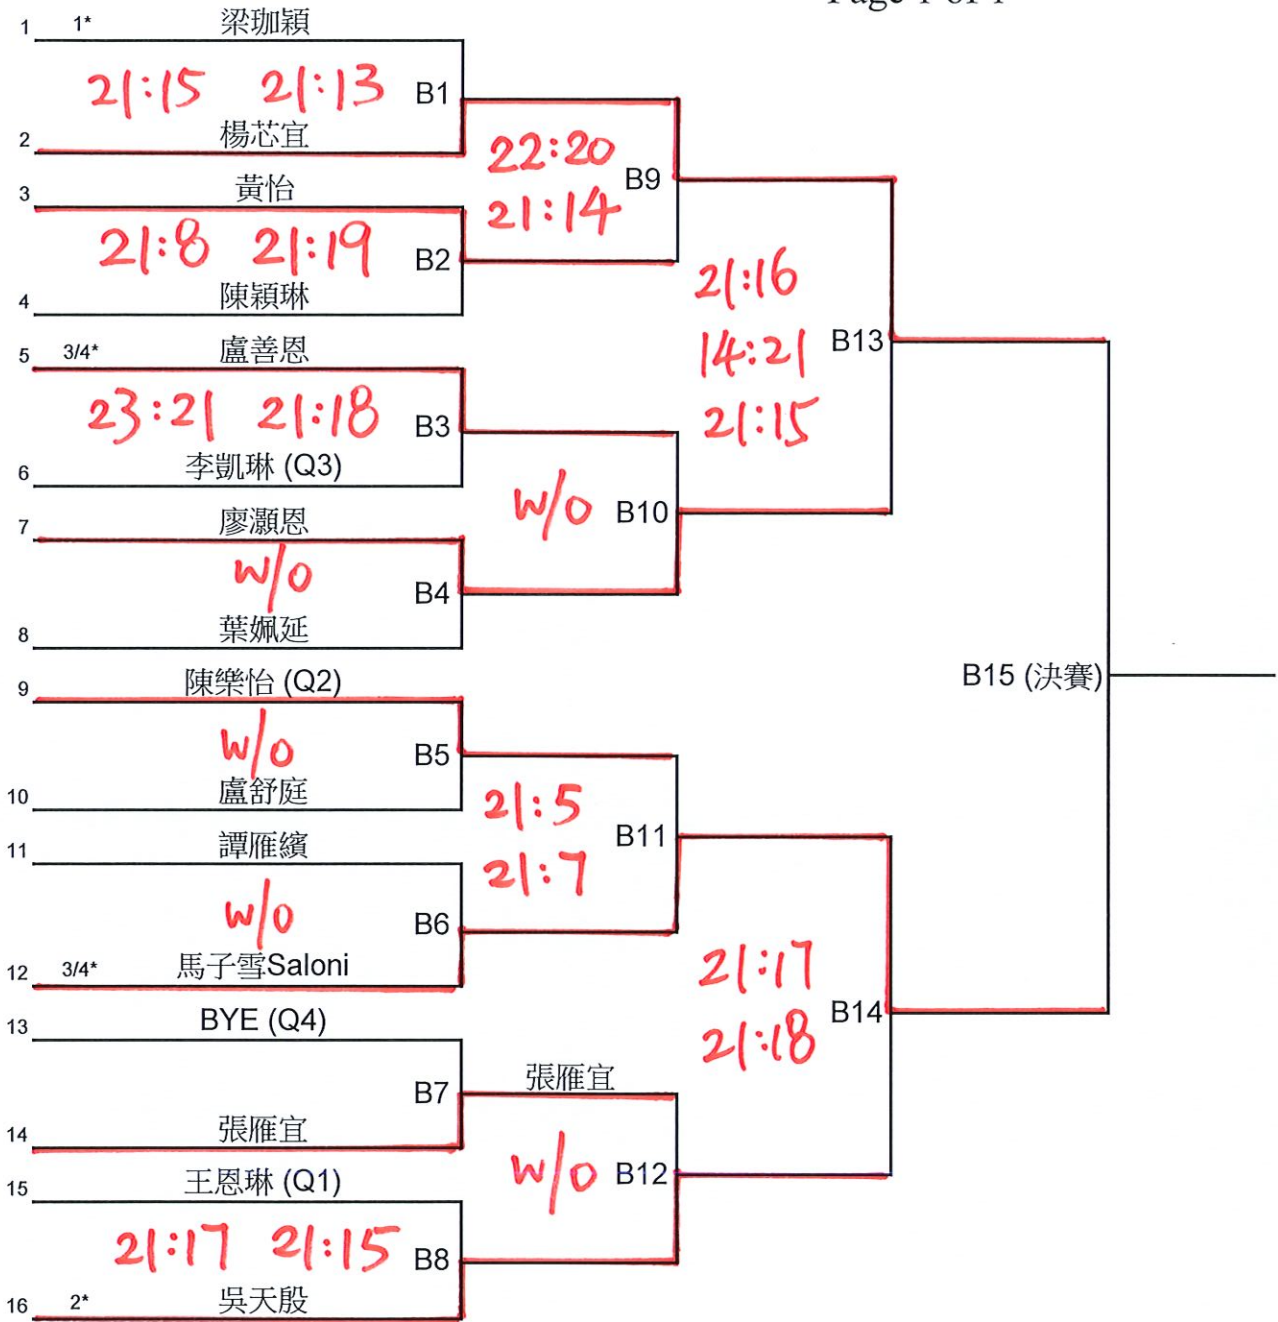

高級組 - 男子單打 (A)
Page 1 of 1

高級組 - 女子單打 (B)
Page 1 of 1

高級組 - 男子雙打 (C)

高級組 - 女子雙打 (D)
Page 1 of 1

高級組 - 混合雙打 (E)

Page 1 of 1

高級組 - 女子單打-外圍賽 (BQ)

Page 1 of 1

高級組 - 男子雙打-外圍賽 (CQ)

高級組 - 女子雙打-外圍賽 (DQ)

Page 1 of 1

高級組 - 混合雙打-外圍賽 (EQ)

Page 1 of 1