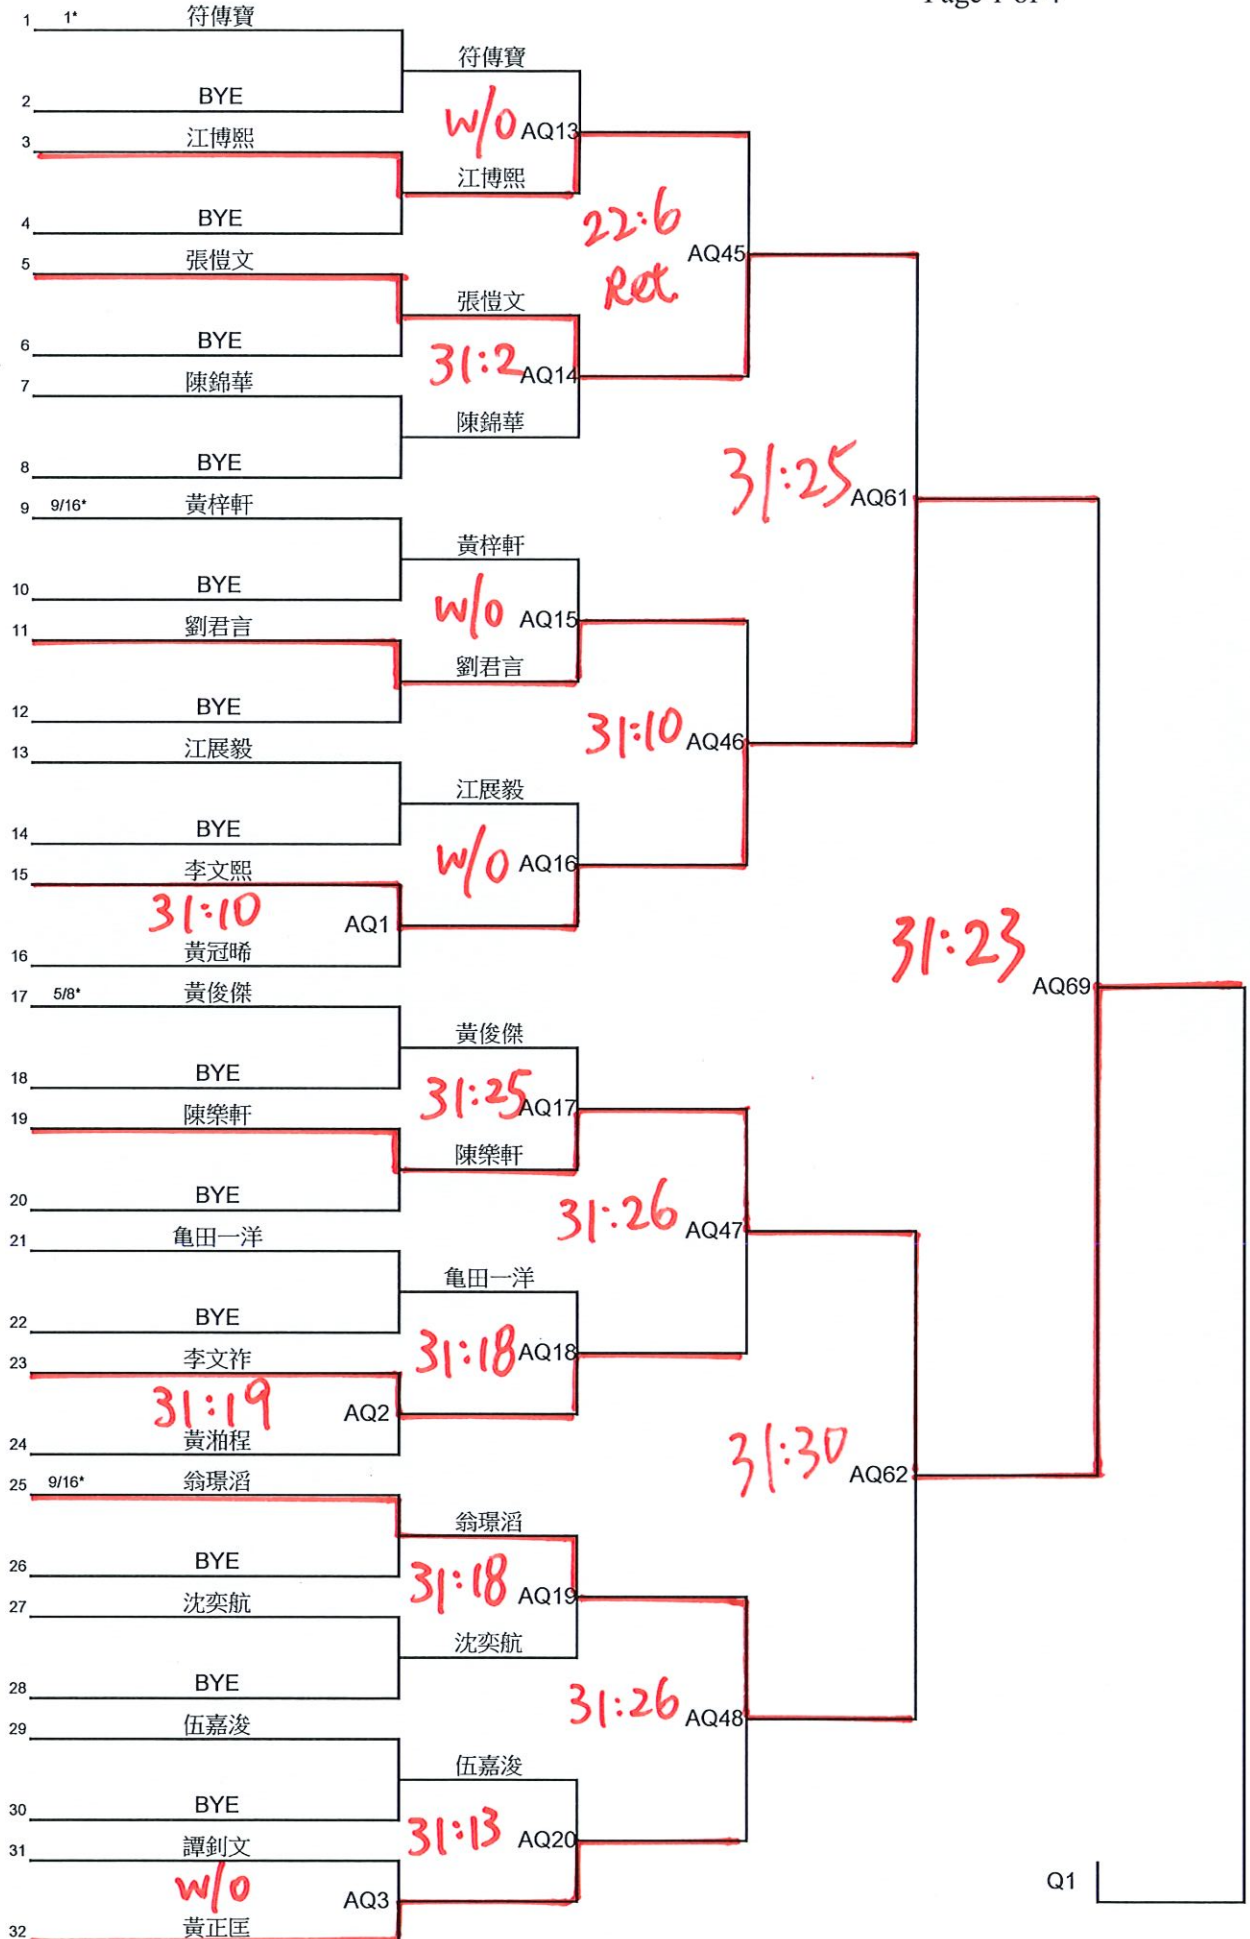

高級組 - 男子單打 (A)
Page 1 of 1

高級組 - 女子單打 (B)
Page 1 of 1

高級組 - 男子雙打 (C)

高級組 - 女子雙打 (D)
Page 1 of 1

高級組 - 混合雙打 (E)

Page 1 of 1

高級組 - 女子單打-外圍賽 (BQ)

Page 1 of 1

高級組 - 男子雙打-外圍賽 (CQ)

高級組 - 女子雙打-外圍賽 (DQ)

Page 1 of 1

高級組 - 混合雙打-外圍賽 (EQ)

Page 1 of 1