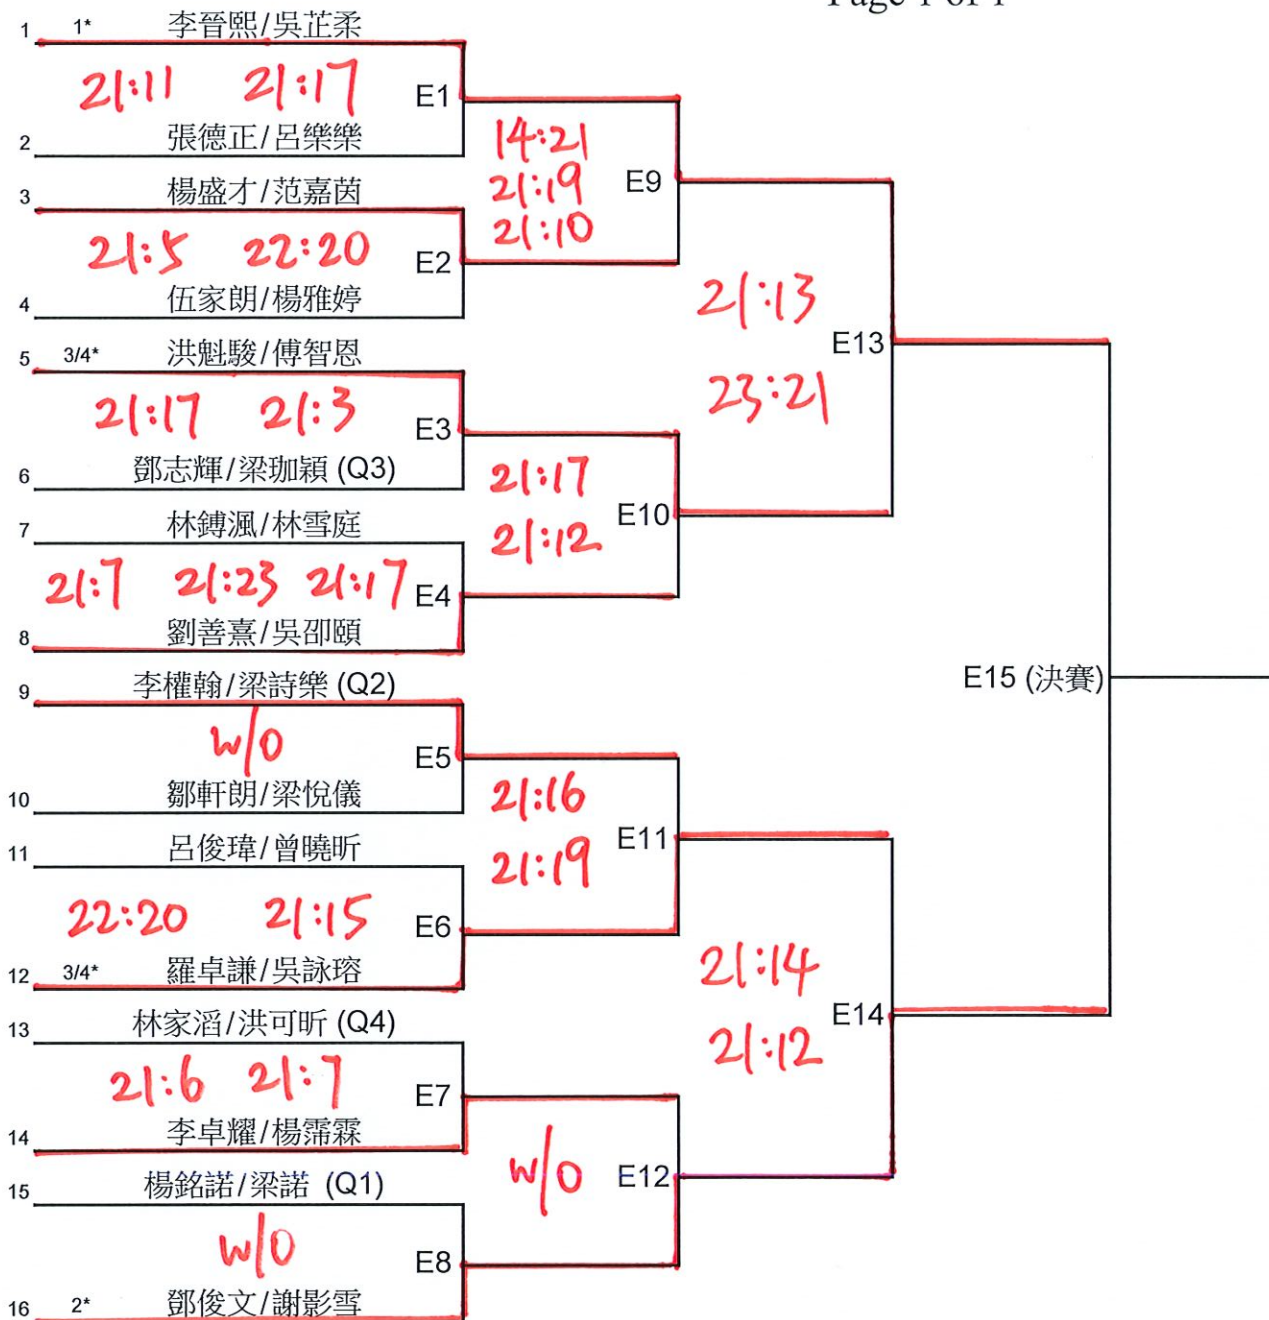

高級組 - 男子單打 (A)
Page 1 of 1

高級組 - 女子單打 (B)
Page 1 of 1

高級組 - 男子雙打 (C)

高級組 - 女子雙打 (D)
Page 1 of 1

高級組 - 混合雙打 (E)

Page 1 of 1

高級組 - 女子單打-外圍賽 (BQ)

Page 1 of 1

高級組 - 男子雙打-外圍賽 (CQ)

高級組 - 女子雙打-外圍賽 (DQ)

Page 1 of 1

高級組 - 混合雙打-外圍賽 (EQ)

Page 1 of 1