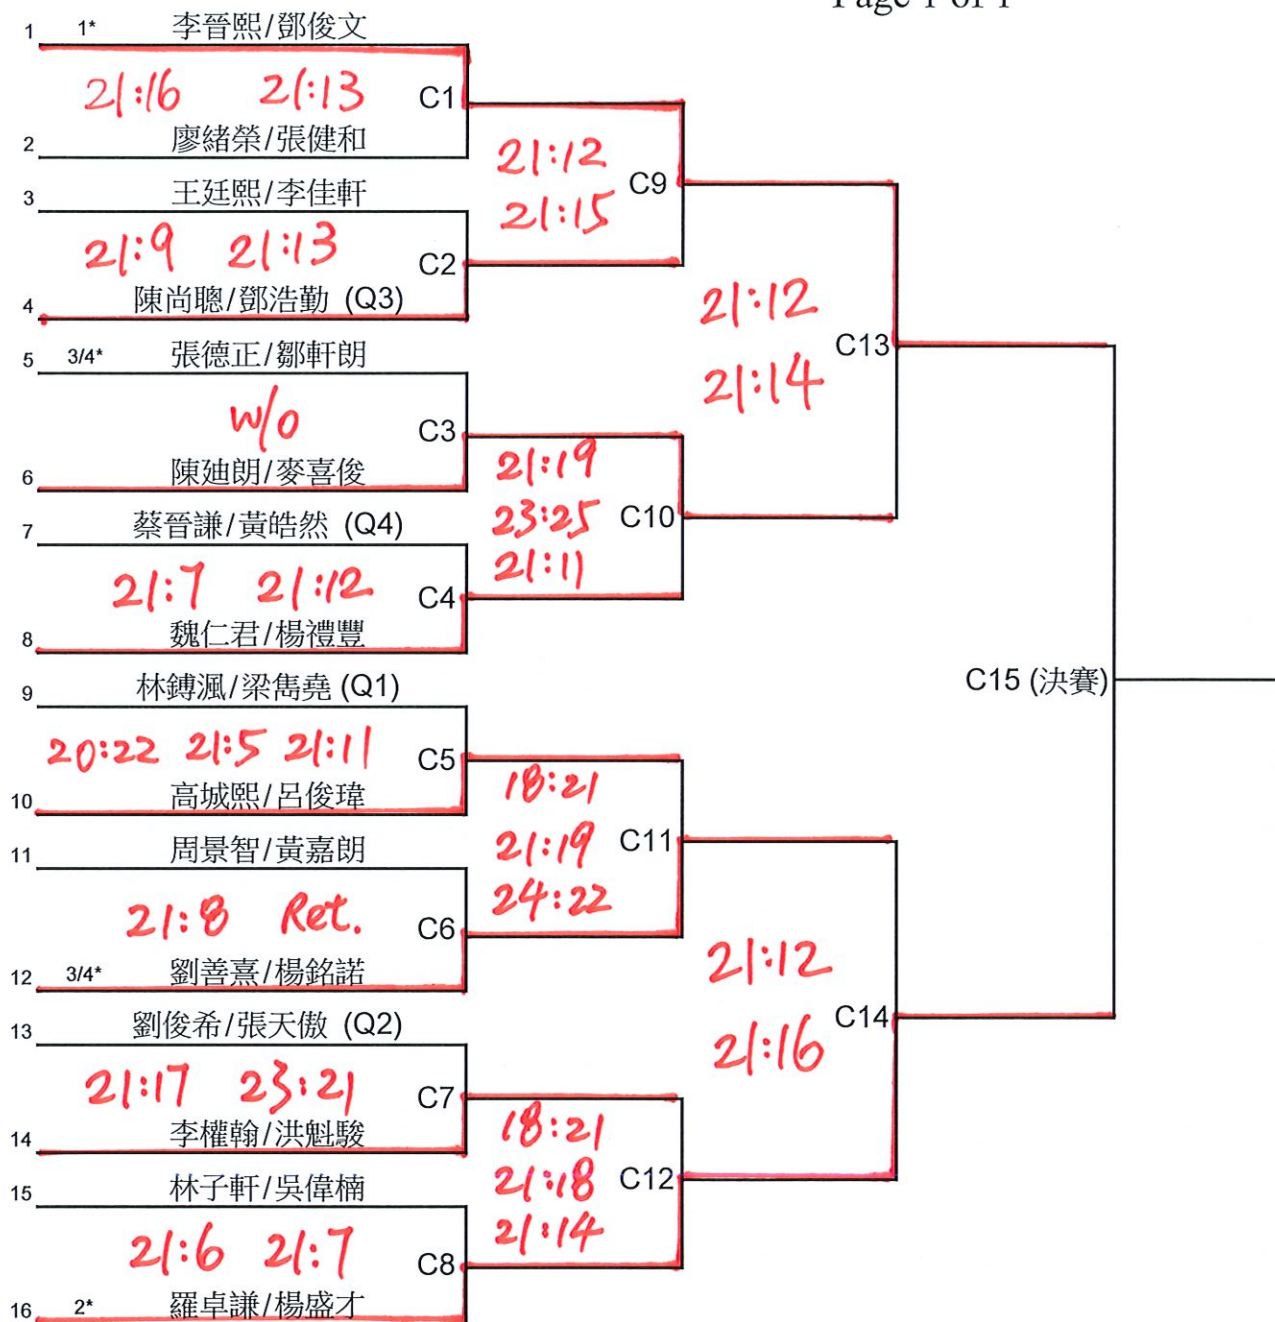

高級組 - 男子單打 (A)
Page 1 of 1

高級組 - 女子單打 (B)
Page 1 of 1

高級組 - 男子雙打 (C)

高級組 - 女子雙打 (D)
Page 1 of 1

高級組 - 混合雙打 (E)

Page 1 of 1

高級組 - 女子單打-外圍賽 (BQ)

Page 1 of 1

高級組 - 男子雙打-外圍賽 (CQ)

高級組 - 女子雙打-外圍賽 (DQ)

Page 1 of 1

高級組 - 混合雙打-外圍賽 (EQ)

Page 1 of 1