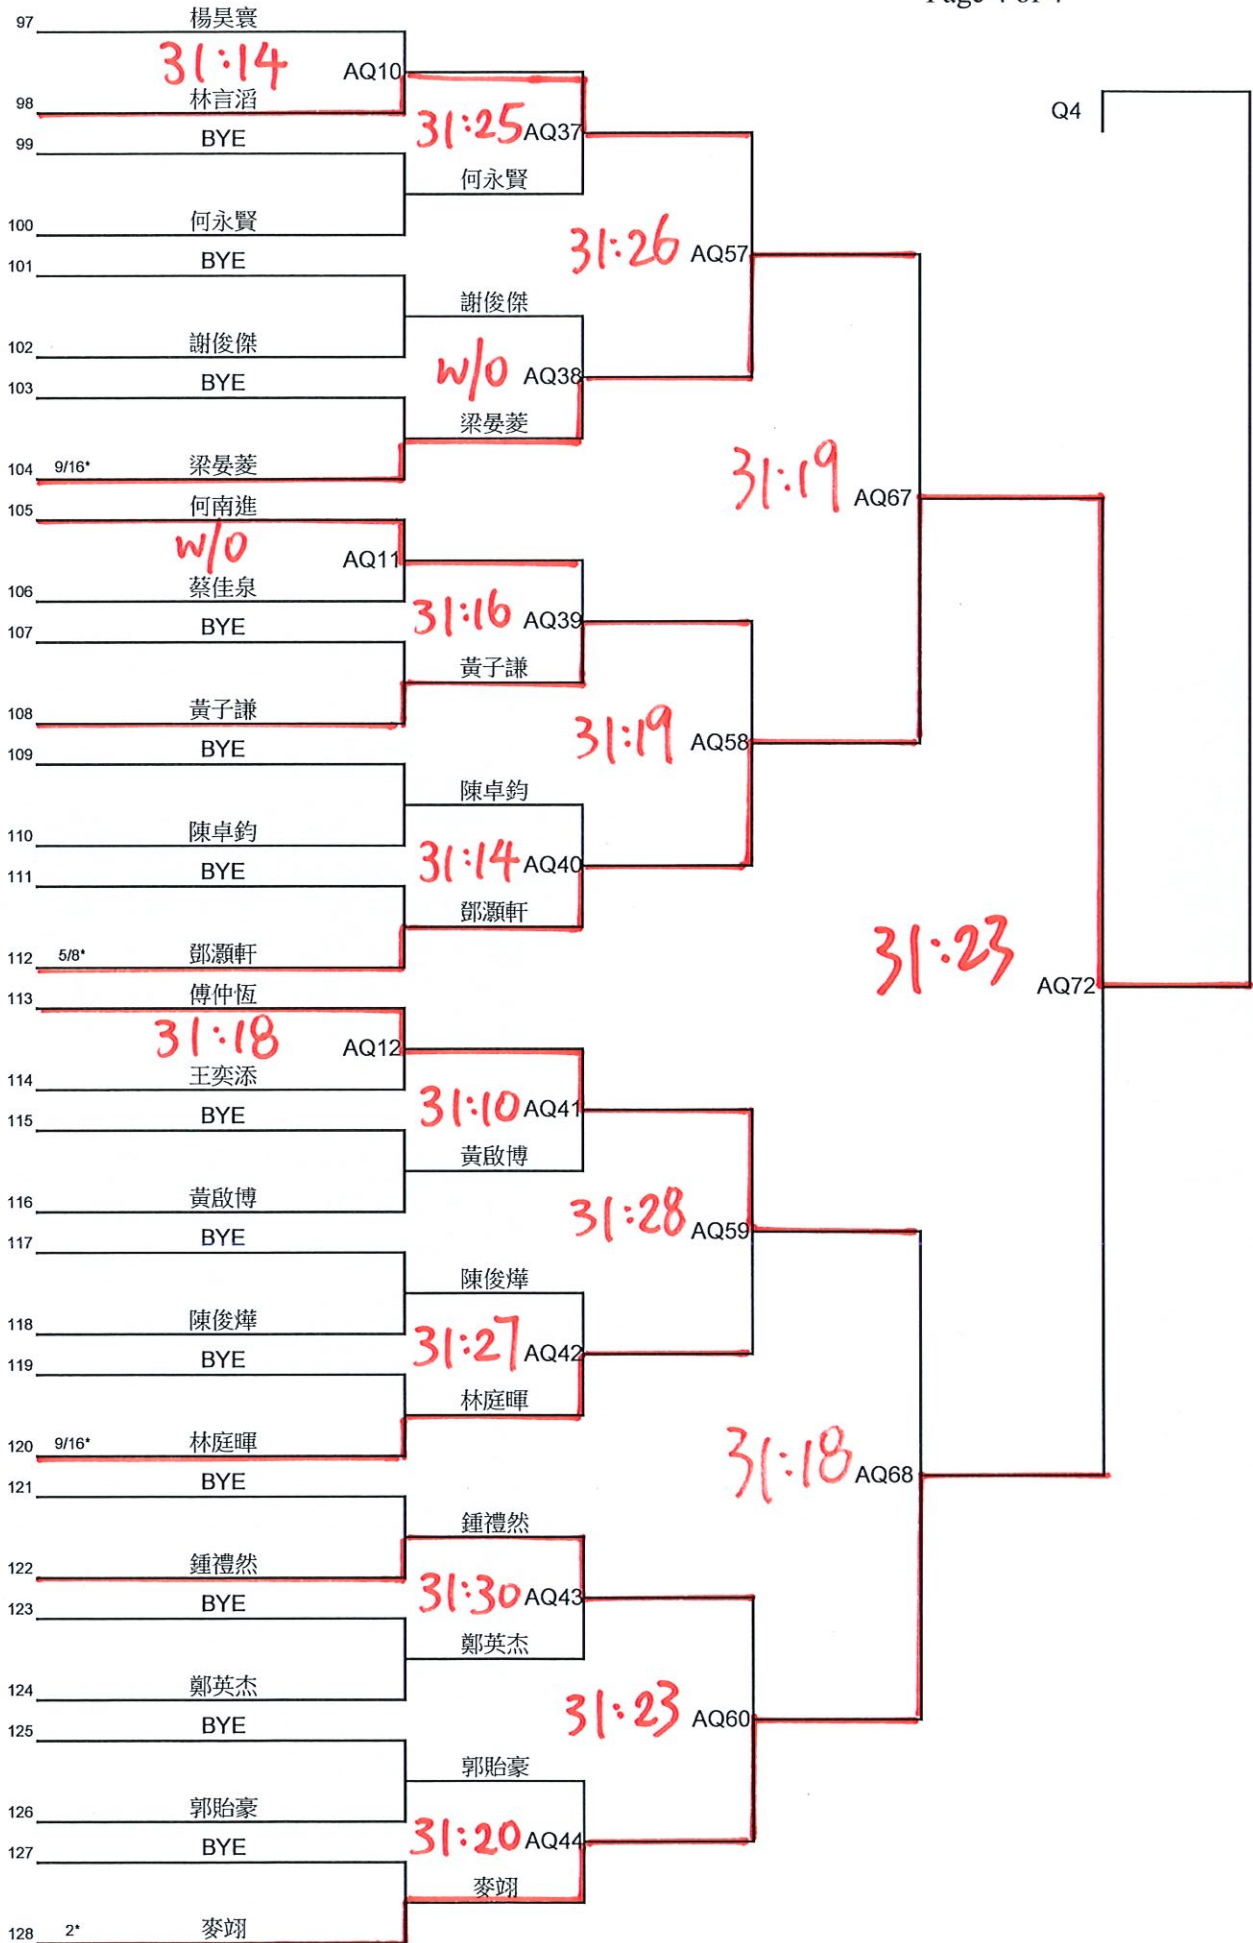

高級組 - 男子單打 (A)
Page 1 of 1

高級組 - 女子單打 (B)
Page 1 of 1

高級組 - 男子雙打 (C)

高級組 - 女子雙打 (D)
Page 1 of 1

高級組 - 混合雙打 (E)

Page 1 of 1

高級組 - 女子單打-外圍賽 (BQ)

Page 1 of 1

高級組 - 男子雙打-外圍賽 (CQ)

高級組 - 女子雙打-外圍賽 (DQ)

Page 1 of 1

高級組 - 混合雙打-外圍賽 (EQ)

Page 1 of 1