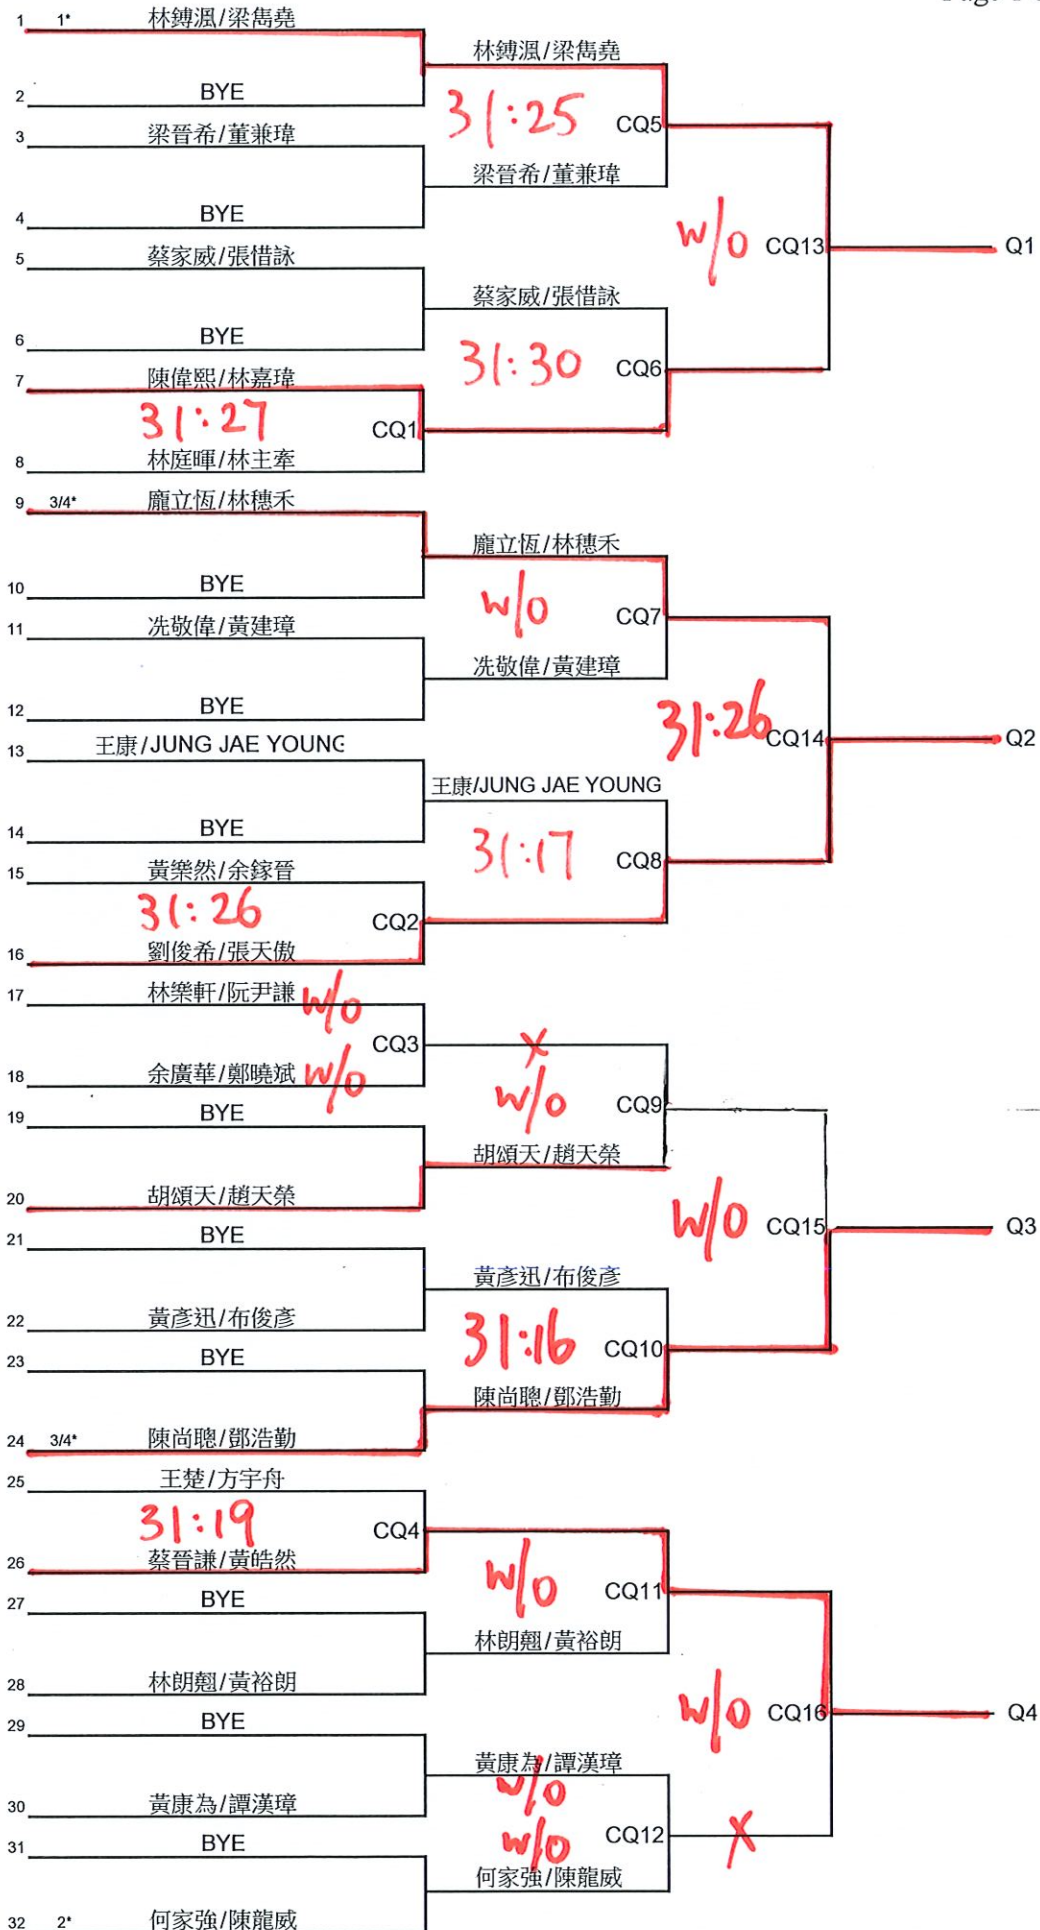

高級組 - 男子單打 (A)
Page 1 of 1

高級組 - 女子單打 (B)
Page 1 of 1

高級組 - 男子雙打 (C)

高級組 - 女子雙打 (D)
Page 1 of 1

高級組 - 混合雙打 (E)

Page 1 of 1

高級組 - 女子單打-外圍賽 (BQ)

Page 1 of 1

高級組 - 男子雙打-外圍賽 (CQ)

高級組 - 女子雙打-外圍賽 (DQ)

Page 1 of 1

高級組 - 混合雙打-外圍賽 (EQ)

Page 1 of 1