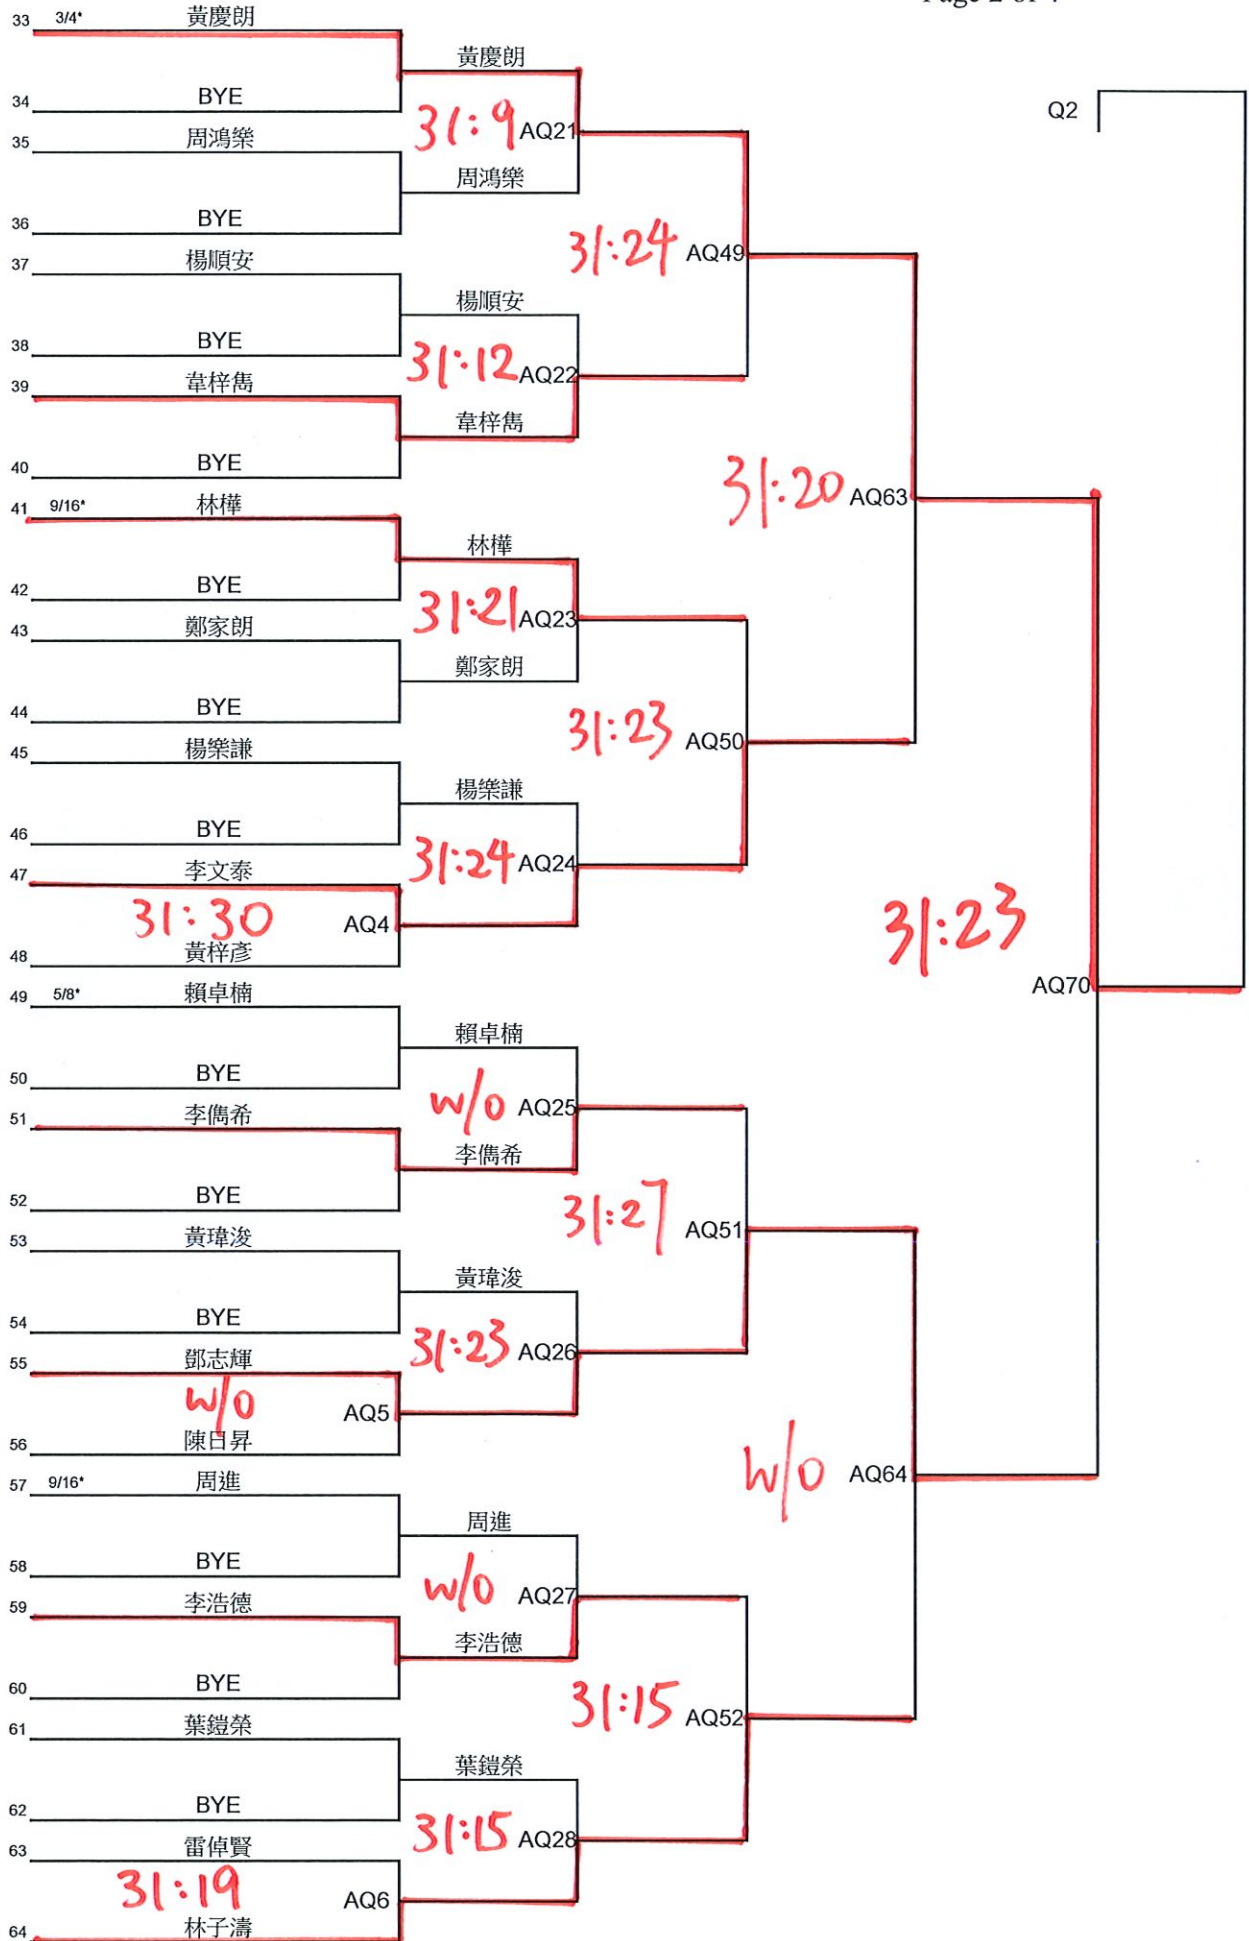

高級組 - 男子單打 (A)
Page 1 of 1

高級組 - 女子單打 (B)
Page 1 of 1

高級組 - 男子雙打 (C)

高級組 - 女子雙打 (D)
Page 1 of 1

高級組 - 混合雙打 (E)

Page 1 of 1

高級組 - 女子單打-外圍賽 (BQ)

Page 1 of 1

高級組 - 男子雙打-外圍賽 (CQ)

高級組 - 女子雙打-外圍賽 (DQ)

Page 1 of 1

高級組 - 混合雙打-外圍賽 (EQ)

Page 1 of 1