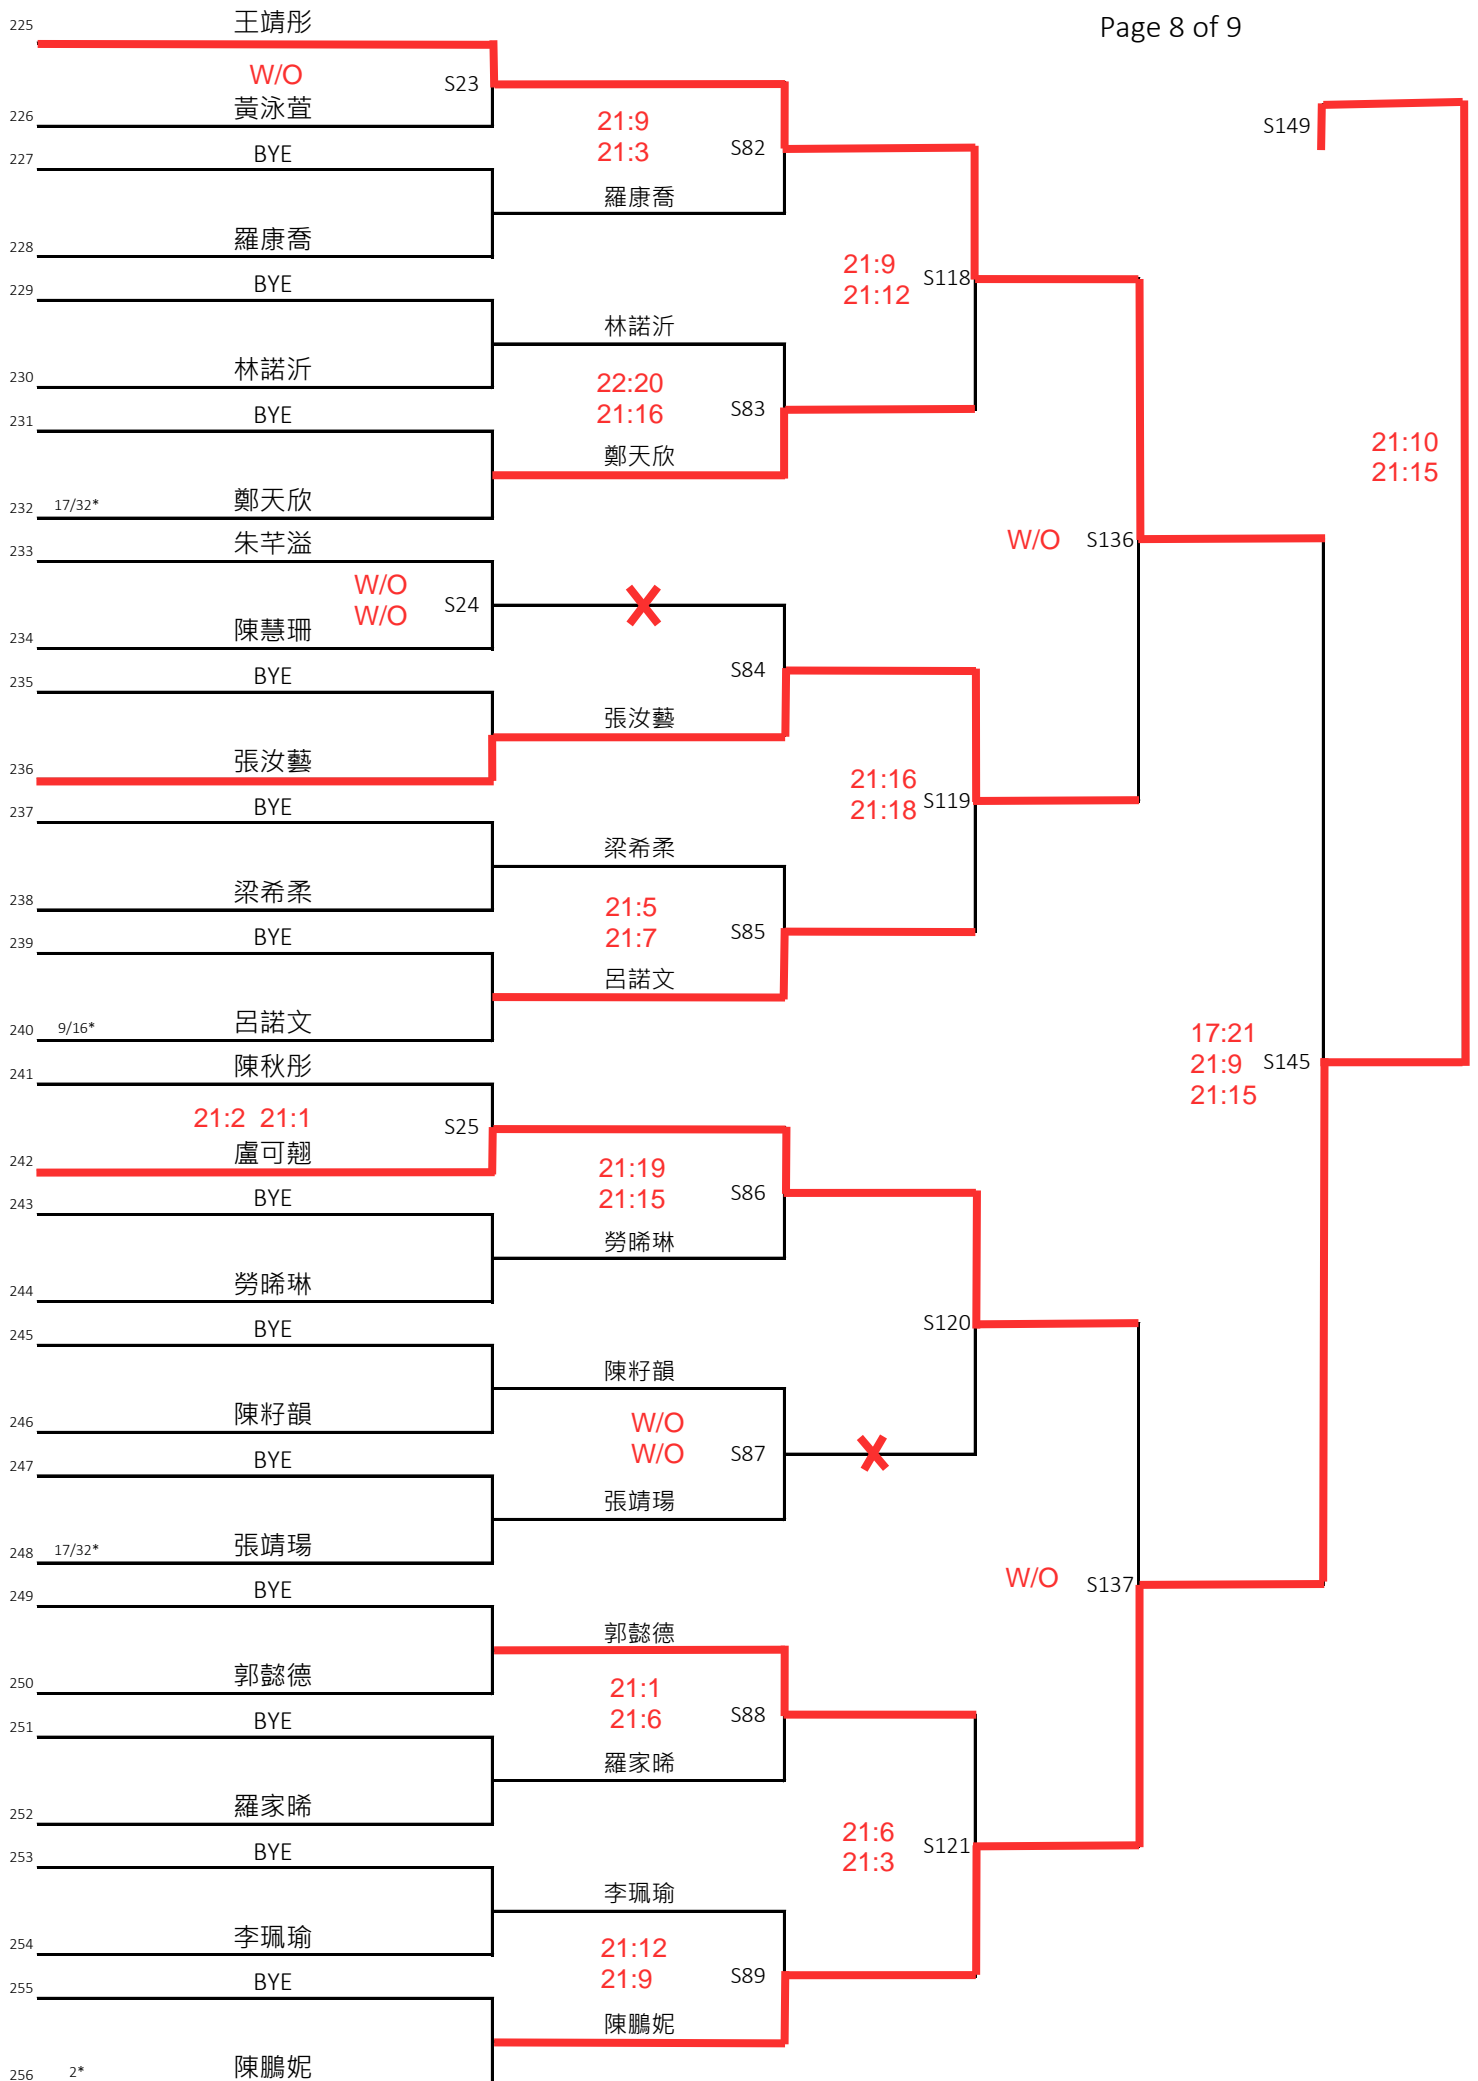

449	郭子鋒				
	W/O	R42			
450	余日顯		21:16		
451	BYE		21:12	R159	
			陳裕澐		
452	陳裕澐				
453	BYE		21:4		
			21:10	R231	
454	鄭珀僑		21:13		
455	BYE		21:19	R160	
			何卓靈		
456	33/64* 何卓靈				
457	黃梓康				
	21:3 21:6	R43			
458	許家灝		21:5		
459	BYE		21:9	R161	
			胡治昊		
460	胡治昊				
461	BYE		21:15		
			21:12	R232	
			陳浚瓏		
462	陳浚瓏		21:8		
463	BYE		21:14	R162	
			薛博匡		
464	17/32* 薛博匡				
465	王政傑				
					21:14
					23:21
466	W/O	R44			
	W/O				
467	BYE				
468	陳緯諾				
469	BYE		21:6		
			21:14	R233	
			楊尚臻		
470	楊尚臻		21:5		
471	BYE		21:3	R164	
			羅俊賢		
472	33/64* 羅俊賢				
473	BYE				
					W/O
					R268
			張丞君		
474	張丞君				
475	BYE		W/O		
				R165	
			陳博文		
476	陳博文				
477	BYE		21:4		
			21:9	R234	
			葉天霖		
478	葉天霖		21:4		
479	BYE		21:12	R166	
			李衍量		
480	9/16* 李衍量				
					R294

1	1*	歐陽穎芝	歐陽穎芝		
2		BYE			
3		吳籽蘊	W/O	S26	
4		BYE	吳籽蘊		
5		謝晴			21:6 21:11
6		BYE	謝晴		S90
7		周懿德	W/O	S27	
8		BYE	周懿德		
9	17/32*	蘇愛晴			21:15 21:13
10		BYE	蘇愛晴		S122
11		楊茵茹	21:3 21:6	S28	
12		BYE	楊茵茹		
13		王晞妍			W/O
14		BYE	王晞妍		S91
15		江沛晴	21:3 21:5	S29	
16		W/O			
17	9/16*	程雯珊			21:7 21:6
18		BYE	程雯珊		S138
19		夏嬌	21:18 21:7	S30	
20		BYE	夏嬌		
21		鍾允喬			21:6 21:6
22		BYE	鍾允喬		S92
23		鍾曉晴	W/O	S31	
24		W/O			
25	17/32*	簡韻晴			20:22 21:12 25:23
26		BYE	簡韻晴		S123
27		林忻瑤	21:2 21:1	S32	
28		BYE	林忻瑤		
29		練易和			22:20 18:21 21:9
30		BYE	練易和		S93
31		黎朗蕎	21:11 21:10	S33	
32		21:4 21:8			
		劉凱莉		S3	S146