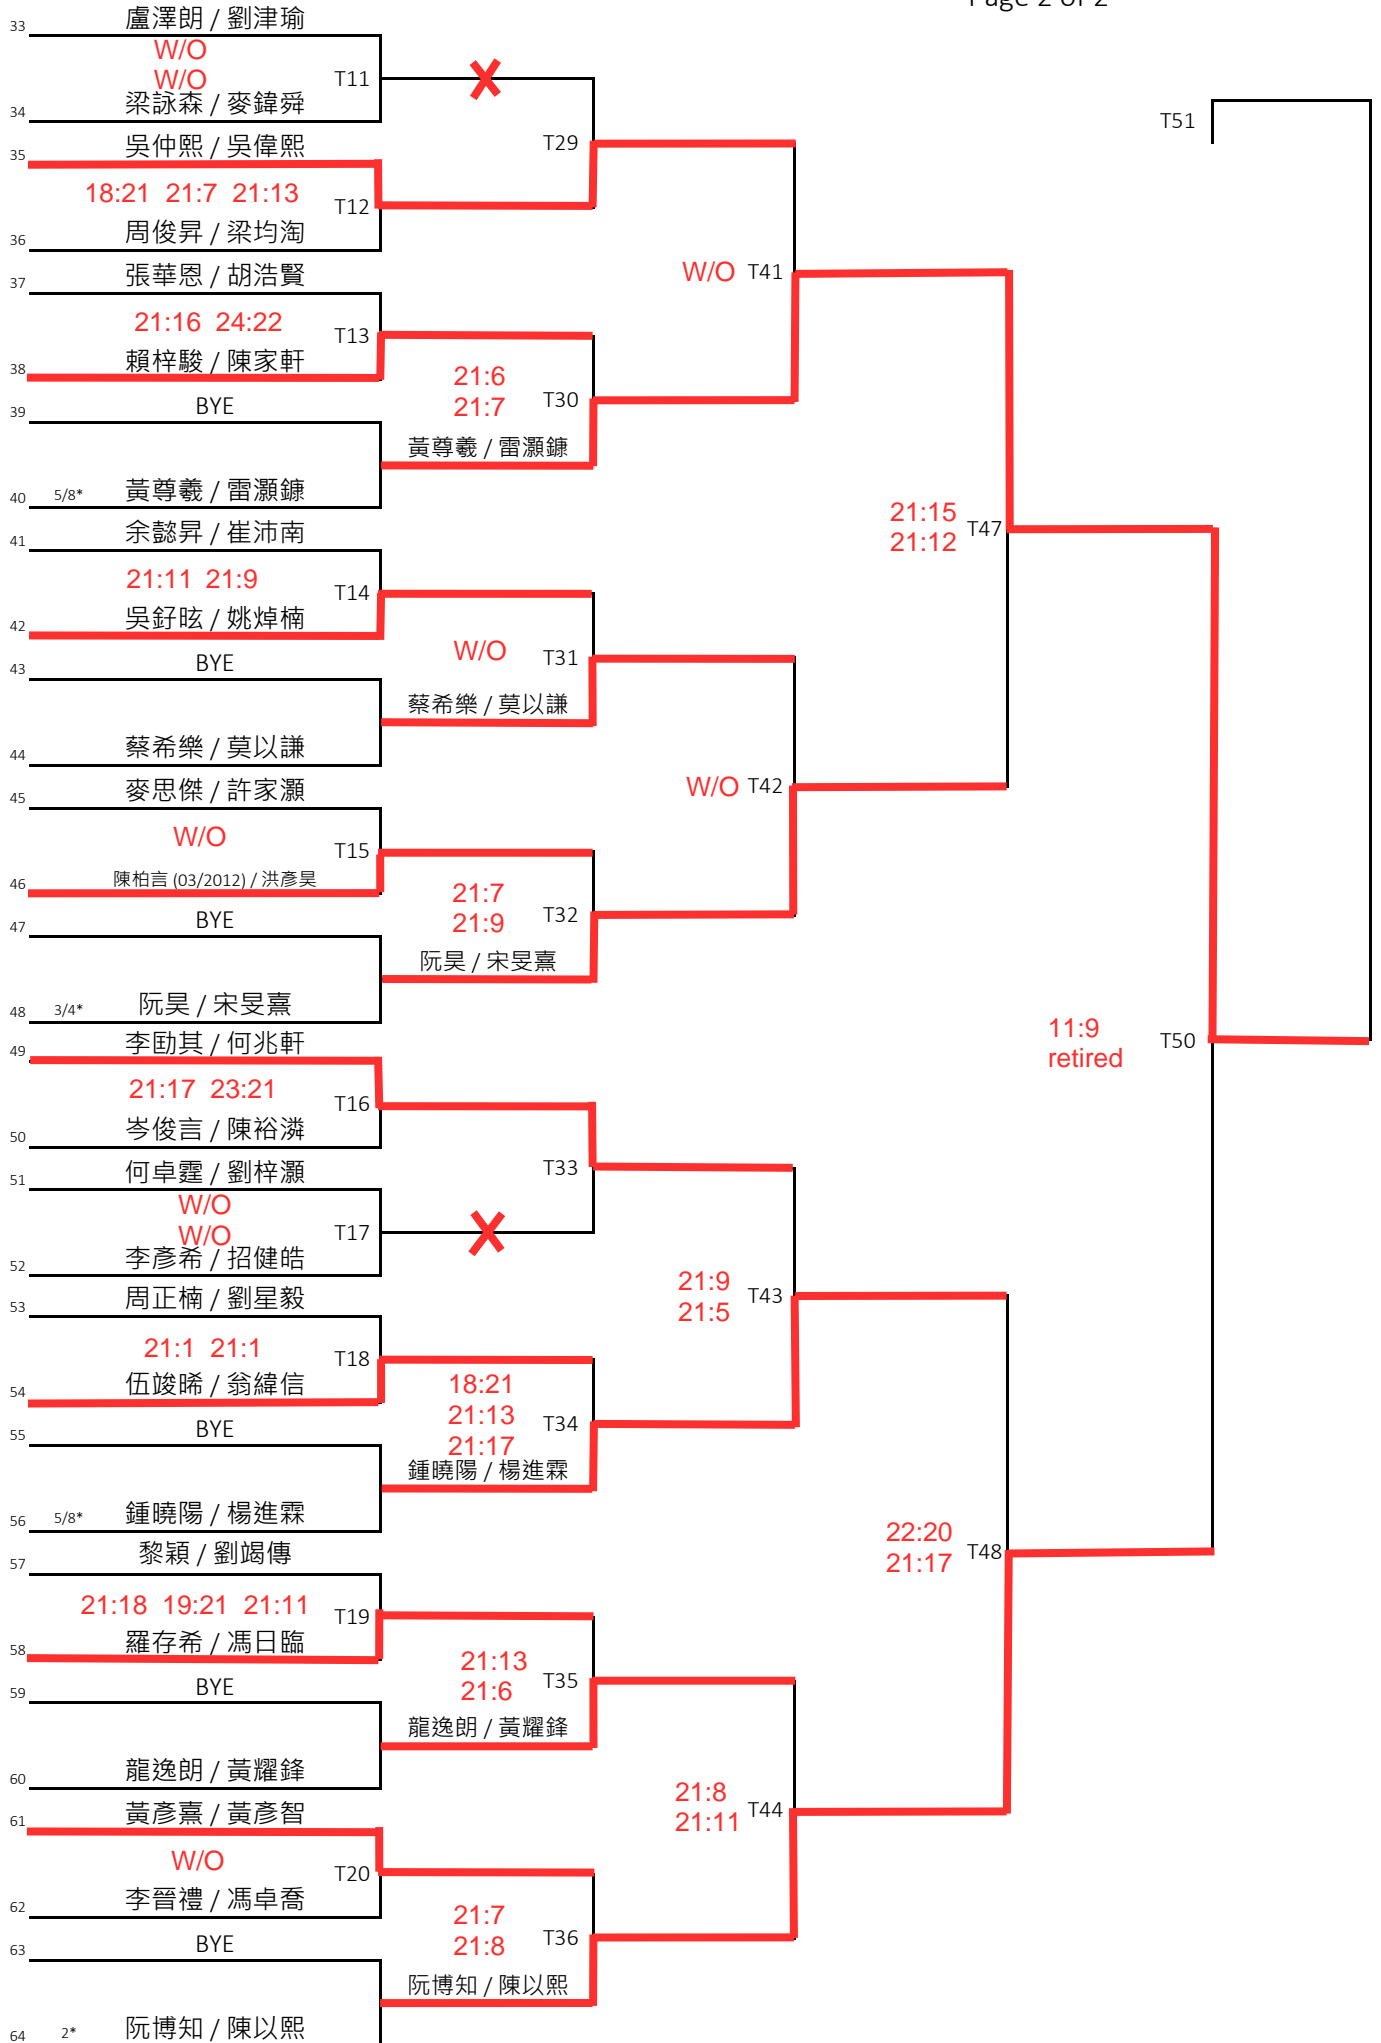

449	郭子鋒				
	W/O	R42			
450	余日顯		21:16		
451	BYE		21:12	R159	
			陳裕澐		
452	陳裕澐				
453	BYE		21:4		
			21:10	R231	
454	鄭珀僑		21:13		
455	BYE		21:19	R160	
			何卓靈		
456	33/64* 何卓靈				
457	黃梓康				
	21:3 21:6	R43			
458	許家灝		21:5		
459	BYE		21:9	R161	
			胡治昊		
460	胡治昊				
461	BYE		21:15		
			21:12	R232	
			陳浚瓏		
462	陳浚瓏		21:8		
463	BYE		21:14	R162	
			薛博匡		
464	17/32* 薛博匡				
465	王政傑				
					21:14
					23:21
466	W/O	R44			
	W/O				
467	BYE				
468	陳緯諾				
469	BYE		21:6		
			21:14	R233	
			楊尚臻		
470	楊尚臻		21:5		
471	BYE		21:3	R164	
			羅俊賢		
472	33/64* 羅俊賢				
473	BYE				
					W/O
					R268
			張丞君		
474	張丞君				
475	BYE		W/O		
				R165	
			陳博文		
476	陳博文				
477	BYE		21:4		
			21:9	R234	
			葉天霖		
478	葉天霖		21:4		
479	BYE		21:12	R166	
			李衍量		
480	9/16* 李衍量				
					R294

1	1*	歐陽穎芝	歐陽穎芝		
2		BYE			
3		吳籽蘊	W/O	S26	
4		BYE	吳籽蘊		
5		謝晴			21:6 21:11
6		BYE	謝晴		S90
7		周懿德	W/O	S27	
8		BYE	周懿德		
9	17/32*	蘇愛晴			21:15 21:13
10		BYE	蘇愛晴		S122
11		楊茵茹	21:3 21:6	S28	
12		BYE	楊茵茹		
13		王晞妍			W/O
14		BYE	王晞妍		S91
15		江沛晴	21:3 21:5	S29	
16		W/O			
17	9/16*	程雯珊			21:7 21:6
18		BYE	程雯珊		S138
19		夏嬌	21:18 21:7	S30	
20		BYE	夏嬌		
21		鍾允喬			21:6 21:6
22		BYE	鍾允喬		S92
23		鍾曉晴	W/O	S31	
24		W/O			
25	17/32*	簡韻晴			20:22 21:12 25:23
26		BYE	簡韻晴		S123
27		林忻瑤	21:2 21:1	S32	
28		BYE	林忻瑤		
29		練易和			22:20 18:21 21:9
30		BYE	練易和		S93
31		黎朗蕎	21:11 21:10	S33	
32		21:4 21:8			
		劉凱莉		S3	S146