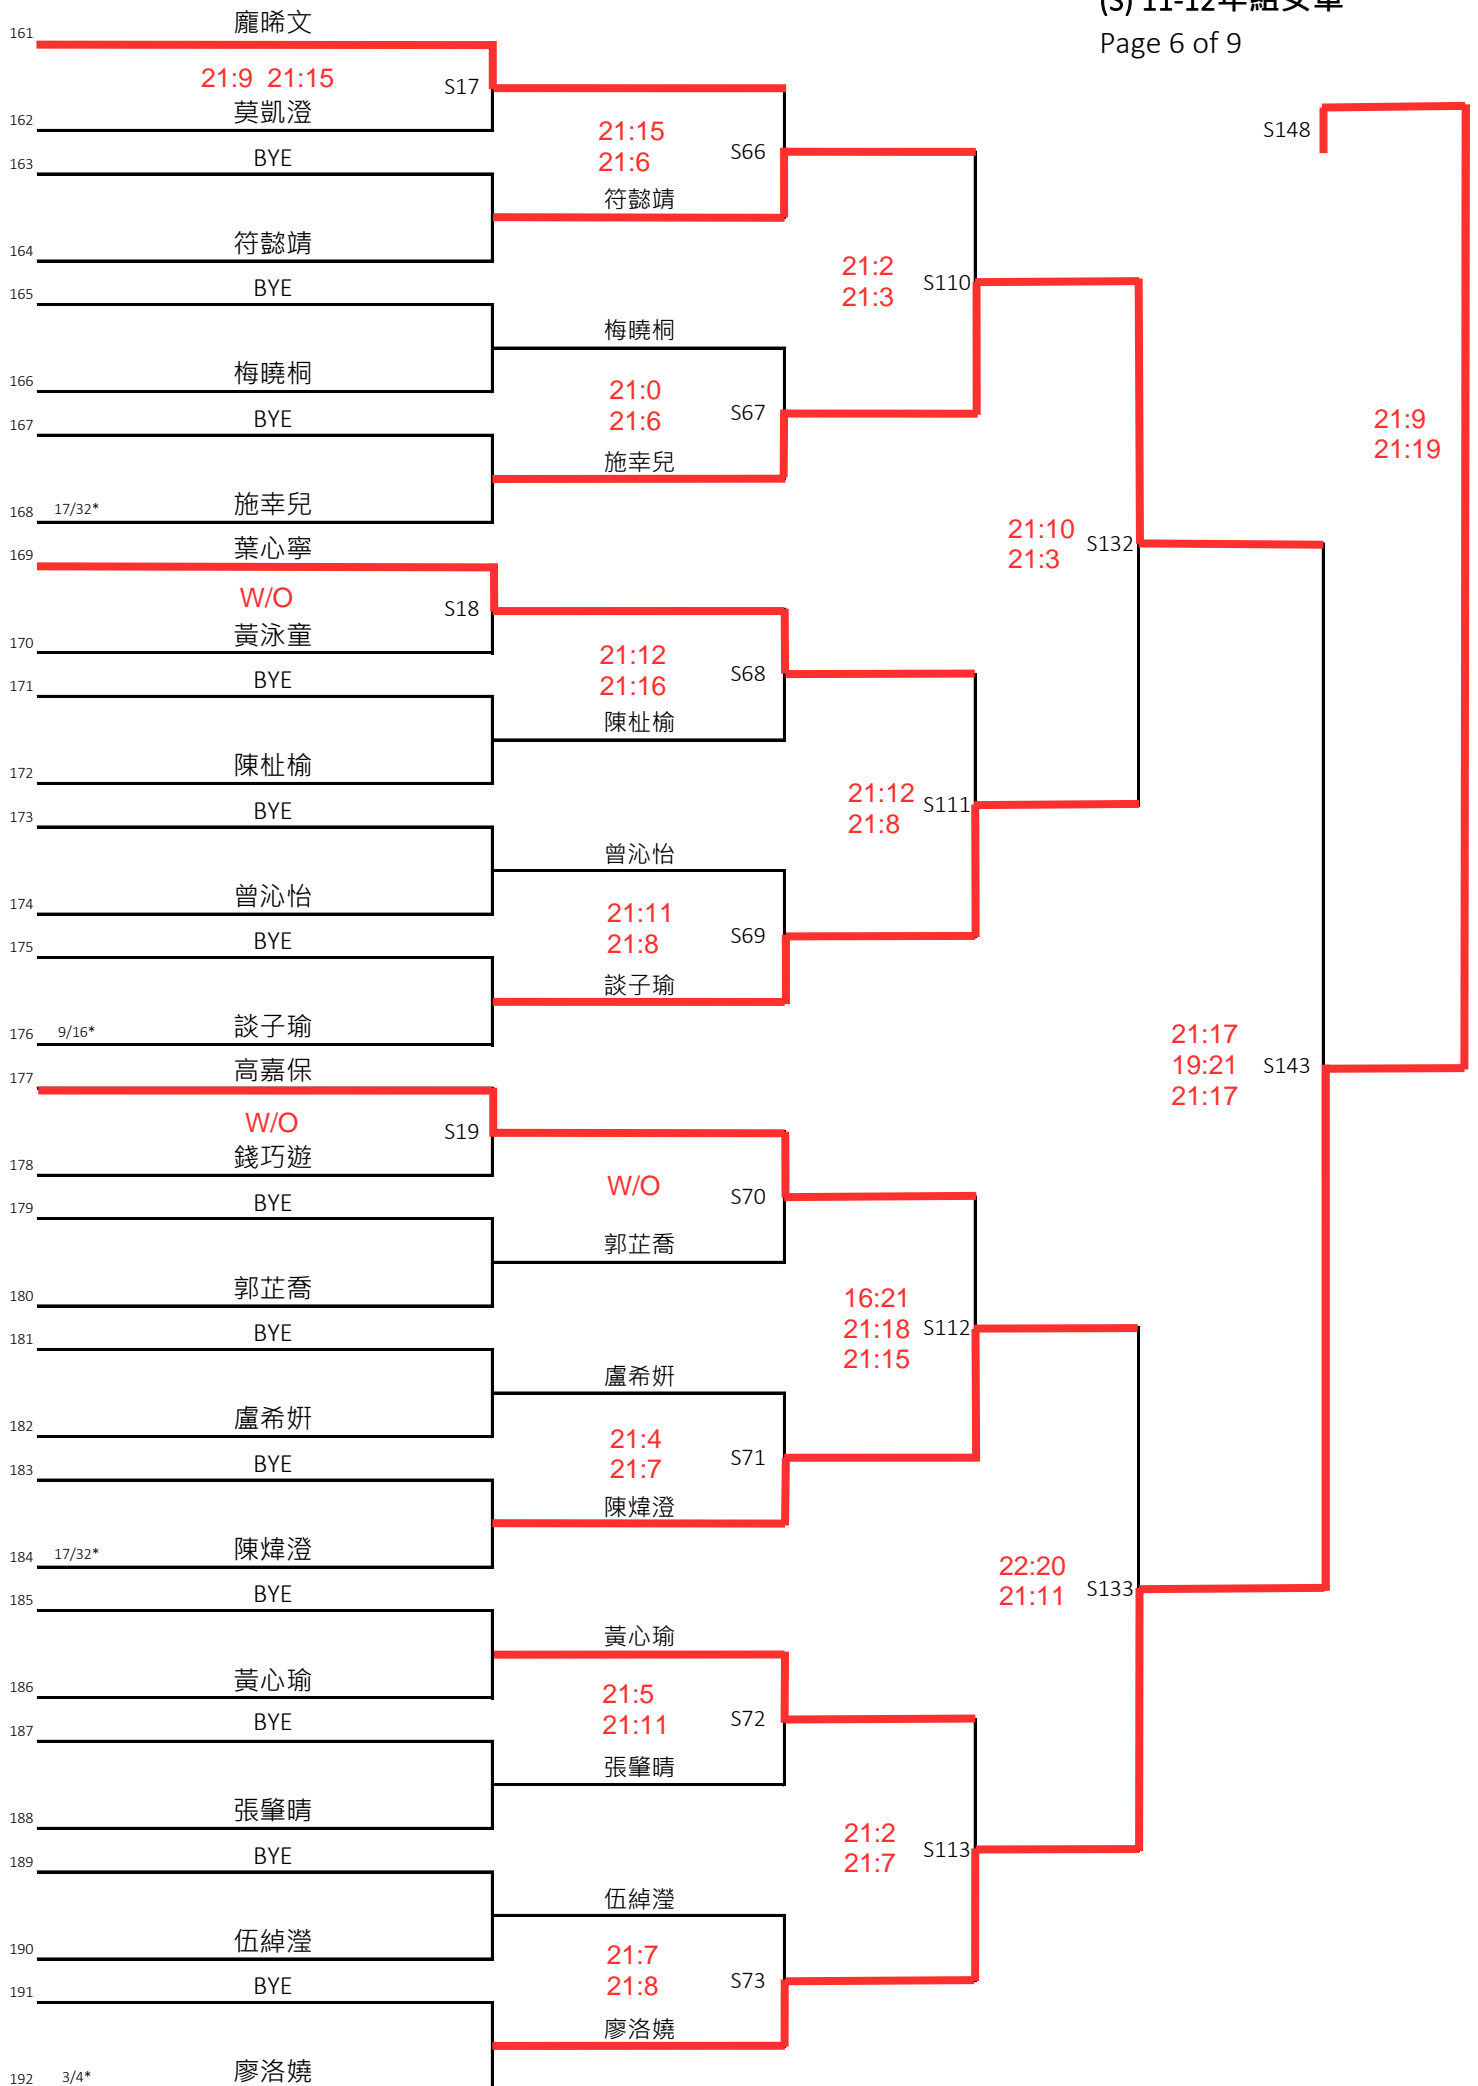

449	郭子鋒				
	W/O	R42			
450	余日顯		21:16		
451	BYE		21:12	R159	
			陳裕澐		
452	陳裕澐				
453	BYE		21:4		
			21:10	R231	
454	鄭珀僑		21:13		
455	BYE		21:19	R160	
			何卓靈		
456	33/64* 何卓靈				
457	黃梓康				
	21:3 21:6	R43			
458	許家灝		21:5		
459	BYE		21:9	R161	
			胡治昊		
460	胡治昊				
461	BYE		21:15		
			21:12	R232	
			陳浚瓏		
462	陳浚瓏		21:8		
463	BYE		21:14	R162	
			薛博匡		
464	17/32* 薛博匡				
465	王政傑				
					21:14
					23:21
466	W/O	R44			
	W/O				
467	BYE				
468	陳緯諾				
469	BYE		21:6		
			21:14	R233	
			楊尚臻		
470	楊尚臻		21:5		
471	BYE		21:3	R164	
			羅俊賢		
472	33/64* 羅俊賢				
473	BYE				
					W/O
					R268
			張丞君		
474	張丞君				
475	BYE		W/O		
				R165	
			陳博文		
476	陳博文				
477	BYE		21:4		
			21:9	R234	
			葉天霖		
478	葉天霖		21:4		
479	BYE		21:12	R166	
			李衍量		
480	9/16* 李衍量				
					R294

1	1*	歐陽穎芝	歐陽穎芝		
2		BYE			
3		吳籽蘊	W/O	S26	
4		BYE	吳籽蘊		
5		謝晴			21:6 21:11
6		BYE	謝晴		S90
7		周懿德	W/O	S27	
8		BYE	周懿德		
9	17/32*	蘇愛晴			21:15 21:13
10		BYE	蘇愛晴		S122
11		楊茵茹	21:3 21:6	S28	
12		BYE	楊茵茹		
13		王晞妍			W/O
14		BYE	王晞妍		S91
15		江沛晴	21:3 21:5	S29	
16		W/O			
17	9/16*	程雯珊			21:7 21:6
18		BYE	程雯珊		S138
19		夏嬌	21:18 21:7	S30	
20		BYE	夏嬌		
21		鍾允喬			21:6 21:6
22		BYE	鍾允喬		S92
23		鍾曉晴	W/O	S31	
24		W/O			
25	17/32*	簡韻晴			20:22 21:12 25:23
26		BYE	簡韻晴		S123
27		林忻瑤	21:2 21:1	S32	
28		BYE	林忻瑤		
29		練易和			22:20 18:21 21:9
30		BYE	練易和		S93
31		黎朗蕎	21:11 21:10	S33	
32		21:4 21:8			
		劉凱莉		S3	S146