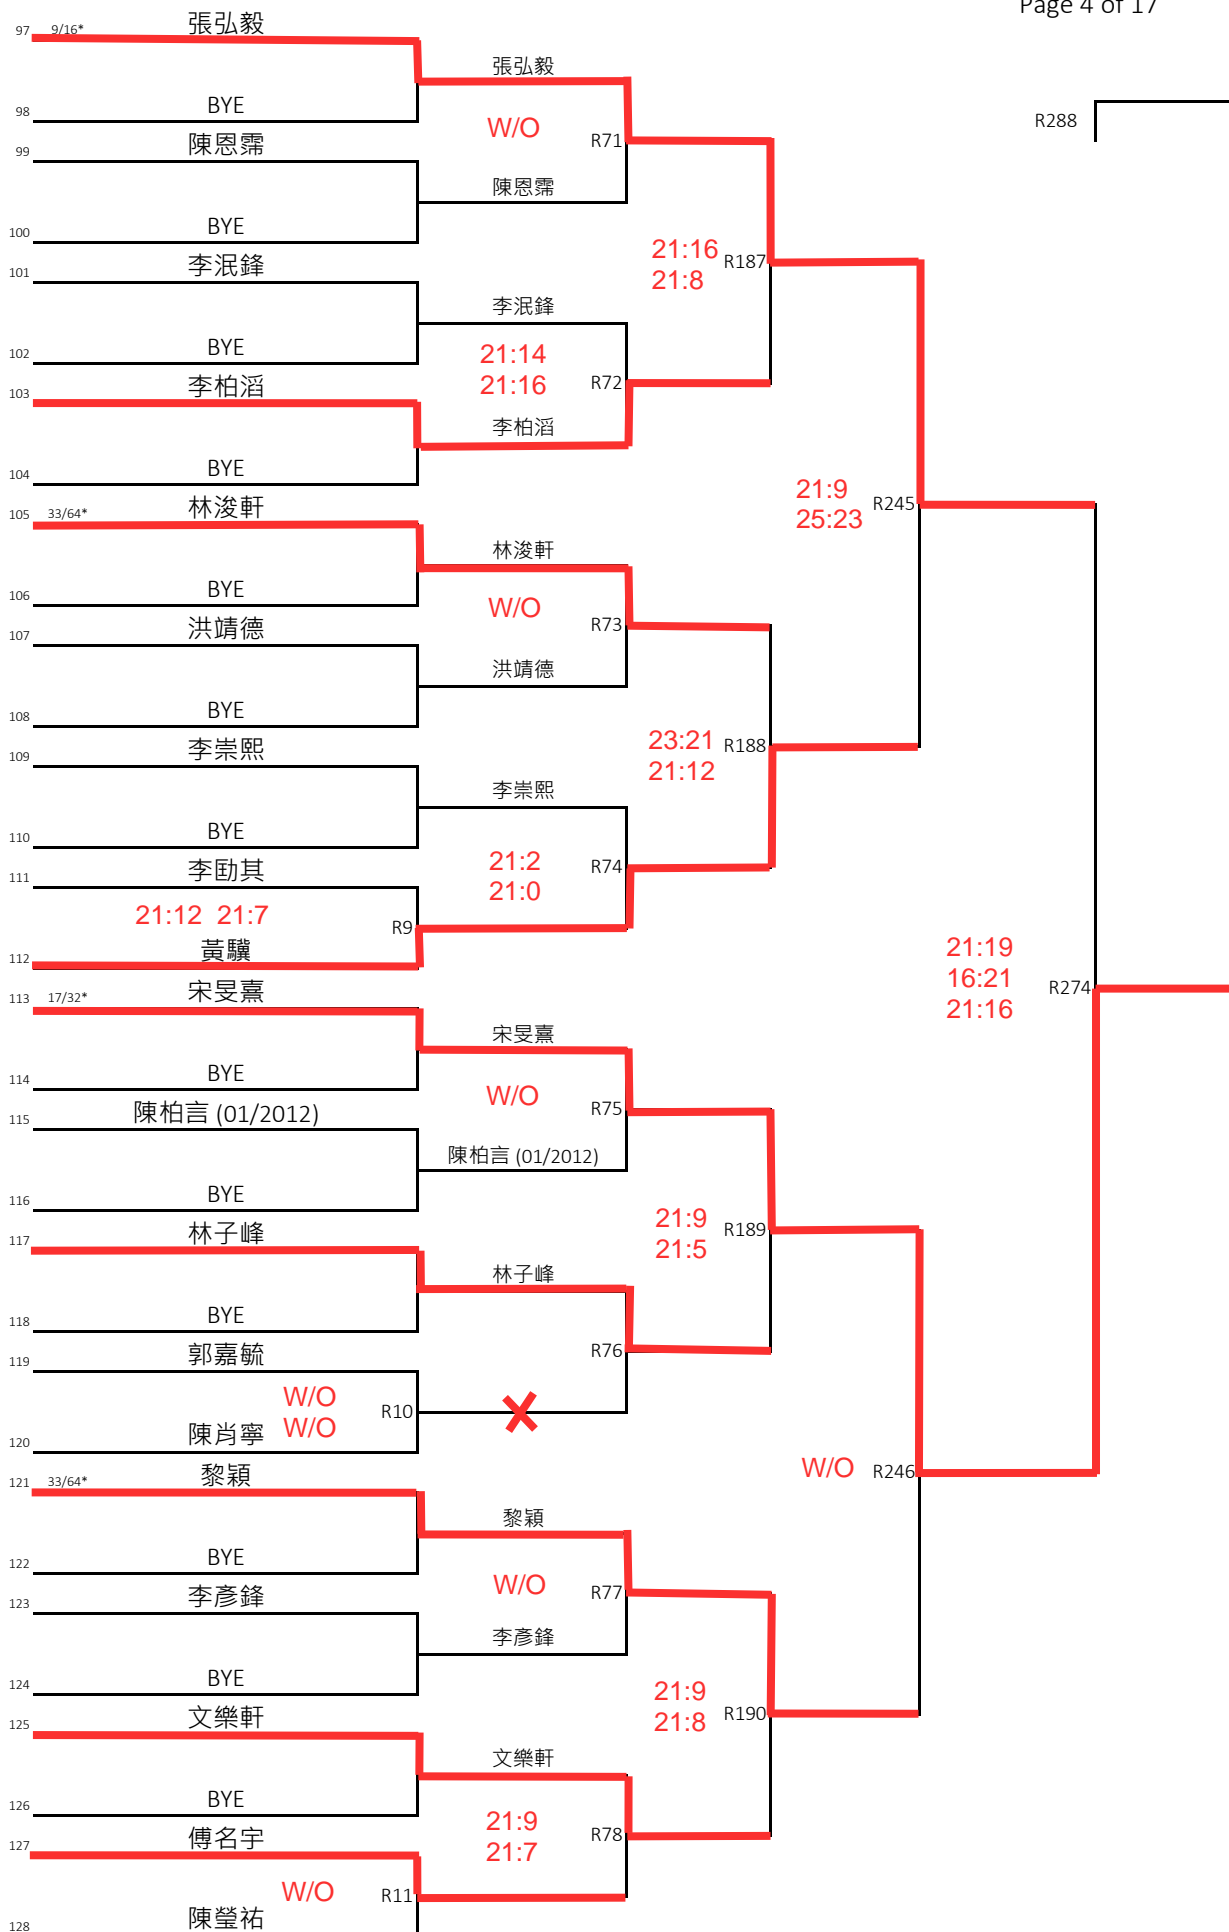

65	5/8*	阮博知		阮博知		
66		BYE		21:1		
67		黃宅仁		21:1	R63	
68		BYE				
69		邱澤謙		21:4		
70		BYE		21:2	R183	
71		周政揚		W/O	R64	
72		BYE				
73	33/64*	洪彥昊		21:9		
74		BYE		21:8	R243	
75		黃彥熹		21:17		
76		BYE		21:12	R65	
77		黃浚希		21:17		
78		BYE		21:16	R184	
79		陳崇諾		W/O	R66	
80		李尚圖	W/O		R6	
81	17/32*	吳均澤		21:16		
82		BYE		21:14	R273	
83		李柏禧		21:4		
84		BYE		21:4	R67	
85		林日彤		21:0		
86		BYE		21:5	R185	
87		余政毅			R68	
88		嚴浚曦	W/O W/O			
89	33/64*	劉昊謙		21:7		
90		BYE		21:9	R244	
91		嚴浩軒		21:10		
92		BYE		21:11	R69	
93		胡浩賢		21:10		
94		BYE		21:18	R186	
95		黃禛祺		21:2		
96		姜博文	21:19 21:10	21:7	R70	
					R288	