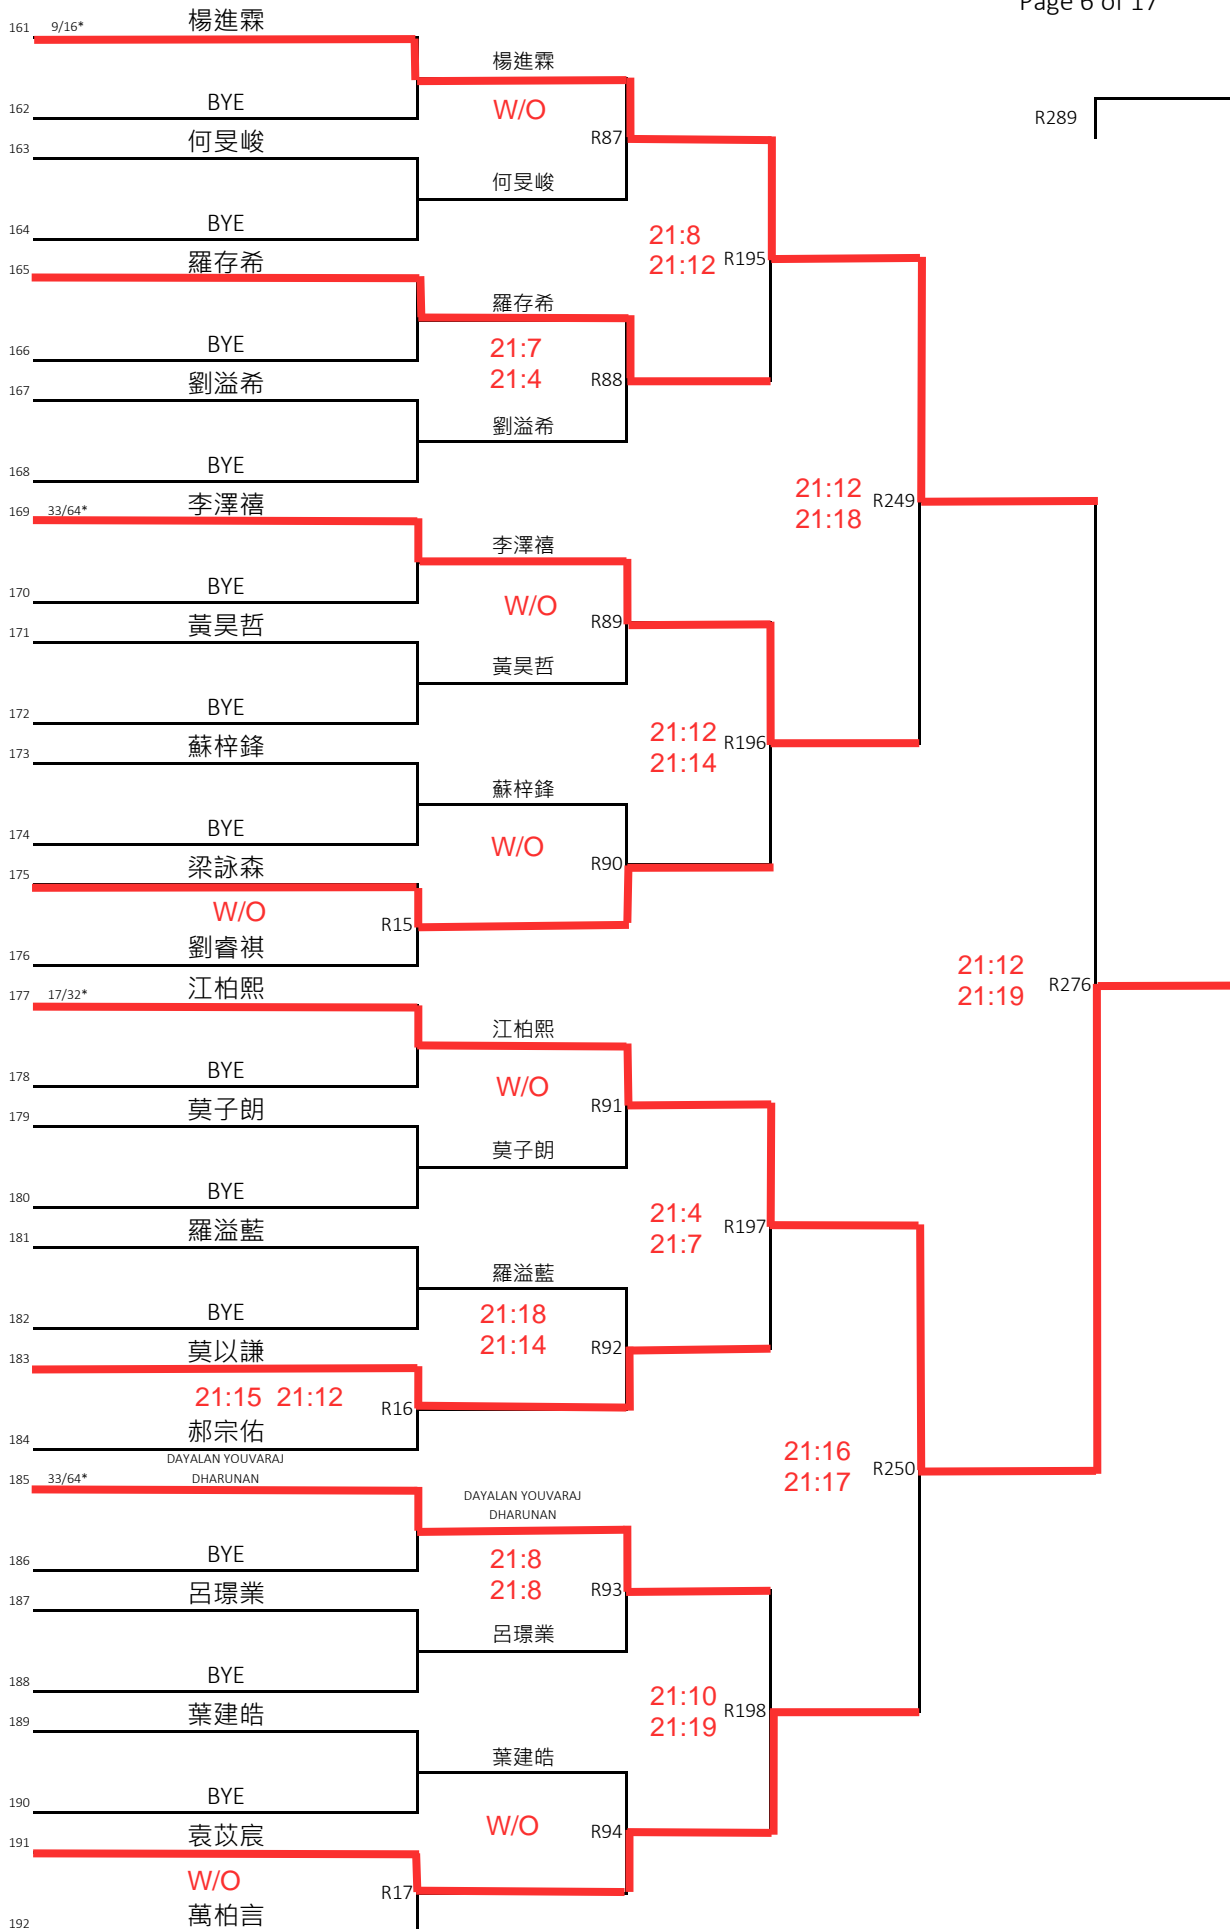

129	3/4*	黃尊羲	黃尊羲		
130		BYE	21:3		
131		羅皓聰	21:9	R79	
132		BYE	羅皓聰		
133		曾進希	21:2		
134		BYE	21:7	R191	
135		李明軒	21:16		
136		BYE	21:11	R80	
137		李明軒	李明軒		
138		BYE			
139		尹呈謙	21:7		
140		BYE	21:6	R247	
141		尹呈謙	尹呈謙		
142		BYE	21:18		
143		黃啟恒	20:22	R81	
144		BYE	21:9		
145		黃啟恒	黃啟恒		
146		BYE			
147		葉梓熙	21:4		
148		BYE	21:13	R192	
149		葉梓熙	葉梓熙		
150		BYE	W/O	R82	
151		何傲駿	W/O		
152		W/O	W/O		
153		陸正穎	陸正穎		
154		張匡正	張匡正		
155		BYE	W/O	R83	
156		江溢昇	江溢昇		
157		BYE			
158		溫翰榮	21:10		
159		BYE	21:14	R193	
160		溫翰榮	溫翰榮		
161		BYE	18:21		
162		鍾栢熙	23:21	R84	
163		BYE	21:19		
164		W/O	W/O		
165		關振濤	關振濤		
166		吳仲熙	21:11		
167		BYE	21:13	R248	
168		吳仲熙	吳仲熙		
169		BYE	21:3		
170		蔣曉錚	21:0	R85	
171		BYE	蔣曉錚		
172		BYE			
173		梁皆上	21:3		
174		BYE	21:7	R194	
175		梁皆上	梁皆上		
176		BYE			
177		鄧學謙	W/O	R86	
178		BYE	W/O		
179		鄧學謙	鄧學謙		
180		W/O	W/O		
181		蔡俊暉	蔡俊暉		
182		BYE			
183		BYE			
184		BYE			
185		BYE			
186		BYE			
187		BYE			
188		BYE			
189		BYE			
190		BYE			
191		BYE			
192		BYE			
193		BYE			
194		BYE			
195		BYE			
196		BYE			
197		BYE			
198		BYE			
199		BYE			
200		BYE			
201		BYE			
202		BYE			
203		BYE			
204		BYE			
205		BYE			
206		BYE			
207		BYE			
208		BYE			
209		BYE			
210		BYE			
211		BYE			
212		BYE			
213		BYE			
214		BYE			
215		BYE			
216		BYE			
217		BYE			
218		BYE			
219		BYE			
220		BYE			
221		BYE			
222		BYE			
223		BYE			
224		BYE			
225		BYE			
226		BYE			
227		BYE			
228		BYE			
229		BYE			
230		BYE			
231		BYE			
232		BYE			
233		BYE			
234		BYE			
235		BYE			
236		BYE			
237		BYE			
238		BYE			
239		BYE			
240		BYE			
241		BYE			
242		BYE			
243		BYE			
244		BYE			
245		BYE			
246		BYE			
247		BYE			
248		BYE			
249		BYE			
250		BYE			
251		BYE			
252		BYE			
253		BYE			
254		BYE			
255		BYE			
256		BYE			
257		BYE			
258		BYE			
259		BYE			
260		BYE			
261		BYE			
262		BYE			
263		BYE			
264		BYE			
265		BYE			
266		BYE			
267		BYE			
268		BYE			
269		BYE			
270		BYE			
271		BYE			
272		BYE			
273		BYE			
274		BYE			
275		BYE			
276		BYE			
277		BYE			
278		BYE			
279		BYE			
280		BYE			
281		BYE			
282		BYE			
283		BYE			
284		BYE			
285		BYE			
286		BYE			
287		BYE			
288		BYE			
289		BYE			
290		BYE			
291		BYE			
292		BYE			
293		BYE			
294		BYE			
295		BYE			
296		BYE			
297		BYE			
298		BYE			
299		BYE			
300		BYE			
301		BYE			
302		BYE			
303		BYE			
304		BYE			
305		BYE			
306		BYE			
307		BYE			
308		BYE			
309		BYE			
310		BYE			
311		BYE			
312		BYE			
313		BYE			
314		BYE			
315		BYE			
316		BYE			
317		BYE			
318		BYE			
319		BYE			
320		BYE			
321		BYE			
322		BYE			
323		BYE			
324		BYE			
325		BYE			
326		BYE			
327		BYE			
328		BYE			
329		BYE			
330		BYE			
331		BYE			
332		BYE			
333		BYE			
334		BYE			
335		BYE			
336		BYE			
337		BYE			
338		BYE			
339		BYE			
340		BYE			
341		BYE			
342		BYE			
343		BYE			
344		BYE			
345		BYE			
346		BYE			
347		BYE			
348		BYE