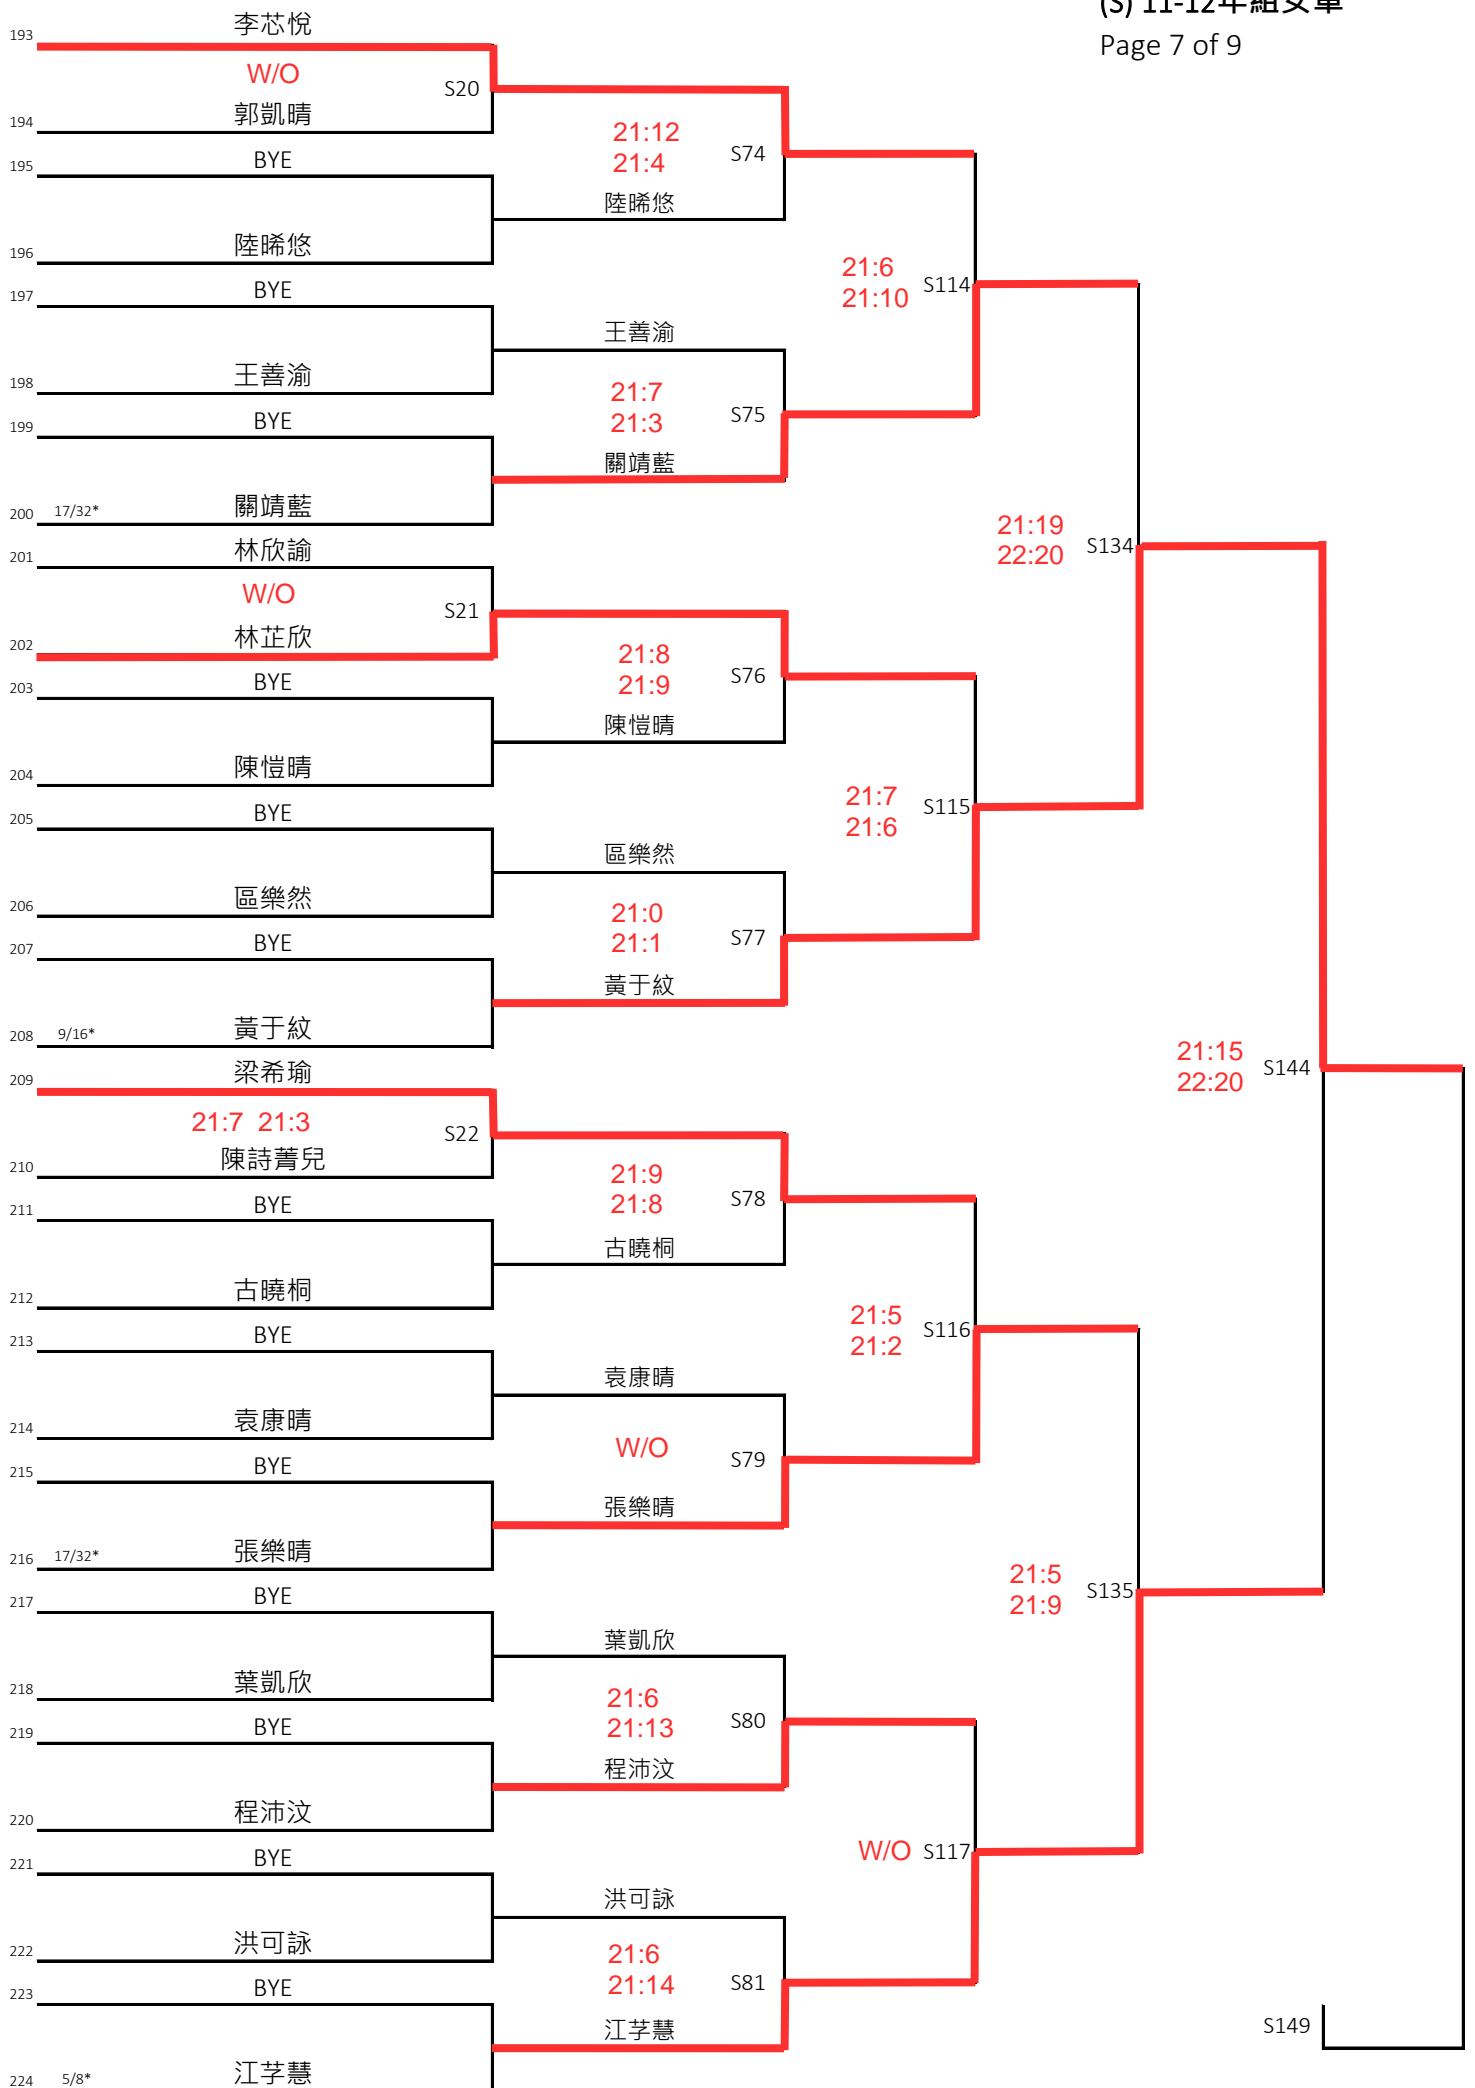

449	郭子鋒				
	W/O	R42			
450	余日顯		21:16		
451	BYE		21:12	R159	
			陳裕澐		
452	陳裕澐				
453	BYE		21:4		
			21:10	R231	
454	鄭珀僑		21:13		
455	BYE		21:19	R160	
			何卓靈		
456	33/64* 何卓靈				
457	黃梓康				
	21:3 21:6	R43			
458	許家灝		21:5		
459	BYE		21:9	R161	
			胡治昊		
460	胡治昊				
461	BYE		21:15		
			21:12	R232	
			陳浚瓏		
462	陳浚瓏		21:8		
463	BYE		21:14	R162	
			薛博匡		
464	17/32* 薛博匡				
465	王政傑				
					21:14
					23:21
466	W/O	R44			
	W/O				
467	BYE				
468	陳緯諾				
469	BYE		21:6		
			21:14	R233	
			楊尚臻		
470	楊尚臻		21:5		
471	BYE		21:3	R164	
			羅俊賢		
472	33/64* 羅俊賢				
473	BYE				
					W/O
					R268
			張丞君		
474	張丞君				
475	BYE		W/O		
				R165	
			陳博文		
476	陳博文				
477	BYE		21:4		
			21:9	R234	
			葉天霖		
478	葉天霖		21:4		
479	BYE		21:12	R166	
			李衍量		
480	9/16* 李衍量				
					R294

1	1*	歐陽穎芝	歐陽穎芝		
2		BYE			
3		吳籽蘊	W/O	S26	
4		BYE	吳籽蘊		
5		謝晴			21:6 21:11
6		BYE	謝晴		S90
7		周懿德	W/O	S27	
8		BYE	周懿德		
9	17/32*	蘇愛晴			21:15 21:13
10		BYE	蘇愛晴		S122
11		楊茵茹	21:3 21:6	S28	
12		BYE	楊茵茹		
13		王晞妍			W/O
14		BYE	王晞妍		S91
15		江沛晴	21:3 21:5	S29	
16		W/O			
17	9/16*	程雯珊			21:7 21:6
18		BYE	程雯珊		S138
19		夏嬌	21:18 21:7	S30	
20		BYE	夏嬌		
21		鍾允喬			21:6 21:6
22		BYE	鍾允喬		S92
23		鍾曉晴	W/O	S31	
24		W/O			
25	17/32*	簡韻晴			20:22 21:12 25:23
26		BYE	簡韻晴		S123
27		林忻瑤	21:2 21:1	S32	
28		BYE	林忻瑤		
29		練易和			22:20 18:21 21:9
30		BYE	練易和		S93
31		黎朗蕎	21:11 21:10	S33	
32		21:4 21:8			
		劉凱莉		S3	S146