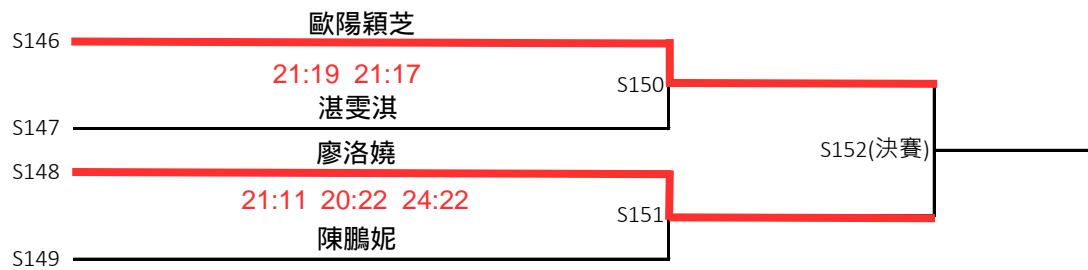

1	1*	歐陽穎芝	歐陽穎芝		
2		BYE			
3		吳籽蘊	W/O	S26	
4		BYE	吳籽蘊		
5		謝晴			21:6 21:11
6		BYE	謝晴		S90
7		周懿德	W/O	S27	
8		BYE	周懿德		
9	17/32*	蘇愛晴			21:15 21:13
10		BYE	蘇愛晴		S122
11		楊茵茹	21:3 21:6	S28	
12		BYE	楊茵茹		
13		王晞妍			W/O
14		BYE	王晞妍		S91
15		江沛晴	21:3 21:5	S29	
16		W/O			
17	9/16*	程雯珊			21:7 21:6
18		BYE	程雯珊		S138
19		夏嬌	21:18 21:7	S30	
20		BYE	夏嬌		
21		鍾允喬			21:6 21:6
22		BYE	鍾允喬		S92
23		鍾曉晴	W/O	S31	
24		W/O			
25	17/32*	簡韻晴			20:22 21:12 25:23
26		BYE	簡韻晴		S123
27		林忻瑤	21:2 21:1	S32	
28		BYE	林忻瑤		
29		練易和			22:20 18:21 21:9
30		BYE	練易和		S93
31		黎朗蕎	21:11 21:10	S33	
32		21:4 21:8			
		劉凱莉		S3	S146