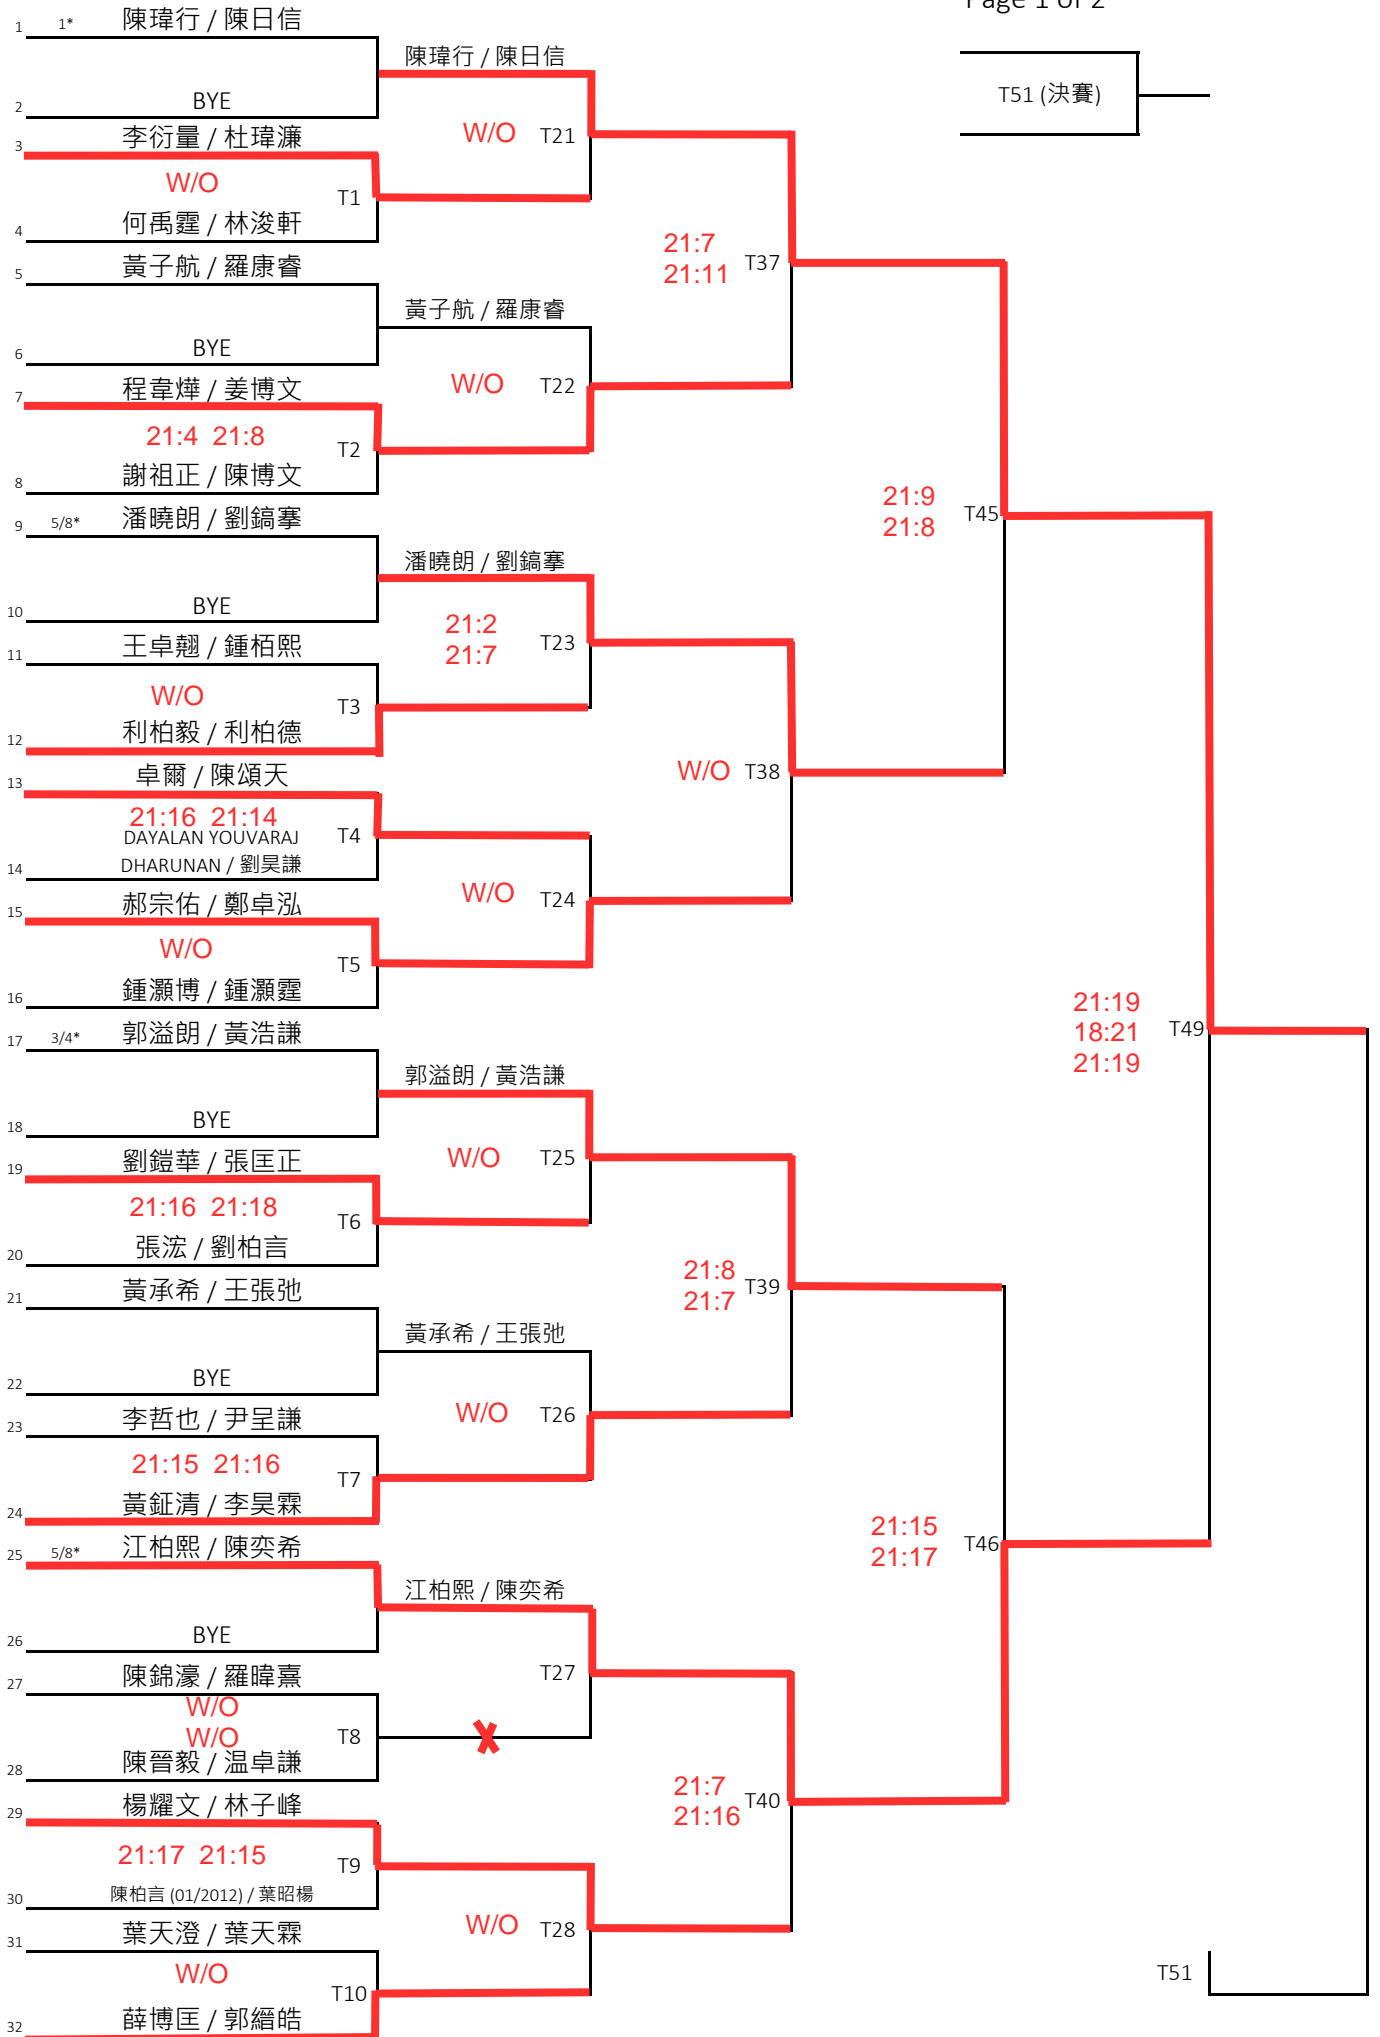

449	郭子鋒				
	W/O	R42			
450	余日顯		21:16		
451	BYE		21:12	R159	
			陳裕澐		
452	陳裕澐				
453	BYE		21:4		
			21:10	R231	
454	鄭珀僑		21:13		
455	BYE		21:19	R160	
			何卓靈		
456	33/64* 何卓靈				
457	黃梓康				
	21:3 21:6	R43			
458	許家灝		21:5		
459	BYE		21:9	R161	
			胡治昊		
460	胡治昊				
461	BYE		21:15		
			21:12	R232	
			陳浚瓏		
462	陳浚瓏		21:8		
463	BYE		21:14	R162	
			薛博匡		
464	17/32* 薛博匡				
465	王政傑				
					21:14
					23:21
466	W/O	R44			
	W/O				
467	BYE				
468	陳緯諾				
469	BYE		21:6		
			21:14	R233	
			楊尚臻		
470	楊尚臻		21:5		
471	BYE		21:3	R164	
			羅俊賢		
472	33/64* 羅俊賢				
473	BYE				
					W/O
					R268
			張丞君		
474	張丞君				
475	BYE		W/O		
				R165	
			陳博文		
476	陳博文				
477	BYE		21:4		
			21:9	R234	
			葉天霖		
478	葉天霖		21:4		
479	BYE		21:12	R166	
			李衍量		
480	9/16* 李衍量				
					R294

1	1*	歐陽穎芝	歐陽穎芝		
2		BYE			
3		吳籽蘊	W/O	S26	
4		BYE	吳籽蘊		
5		謝晴			21:6 21:11
6		BYE	謝晴		S90
7		周懿德	W/O	S27	
8		BYE	周懿德		
9	17/32*	蘇愛晴			21:15 21:13
10		BYE	蘇愛晴		S122
11		楊茵茹	21:3 21:6	S28	
12		BYE	楊茵茹		
13		王晞妍			W/O
14		BYE	王晞妍		S91
15		江沛晴	21:3 21:5	S29	
16		W/O			
17	9/16*	程雯珊			21:7 21:6
18		BYE	程雯珊		S138
19		夏嬌	21:18 21:7	S30	
20		BYE	夏嬌		
21		鍾允喬			21:6 21:6
22		BYE	鍾允喬		S92
23		鍾曉晴	W/O	S31	
24		W/O			
25	17/32*	簡韻晴			20:22 21:12 25:23
26		BYE	簡韻晴		S123
27		林忻瑤	21:2 21:1	S32	
28		BYE	林忻瑤		
29		練易和			22:20 18:21 21:9
30		BYE	練易和		S93
31		黎朗蕎	21:11 21:10	S33	
32		21:4 21:8			
		劉凱莉		S3	S146