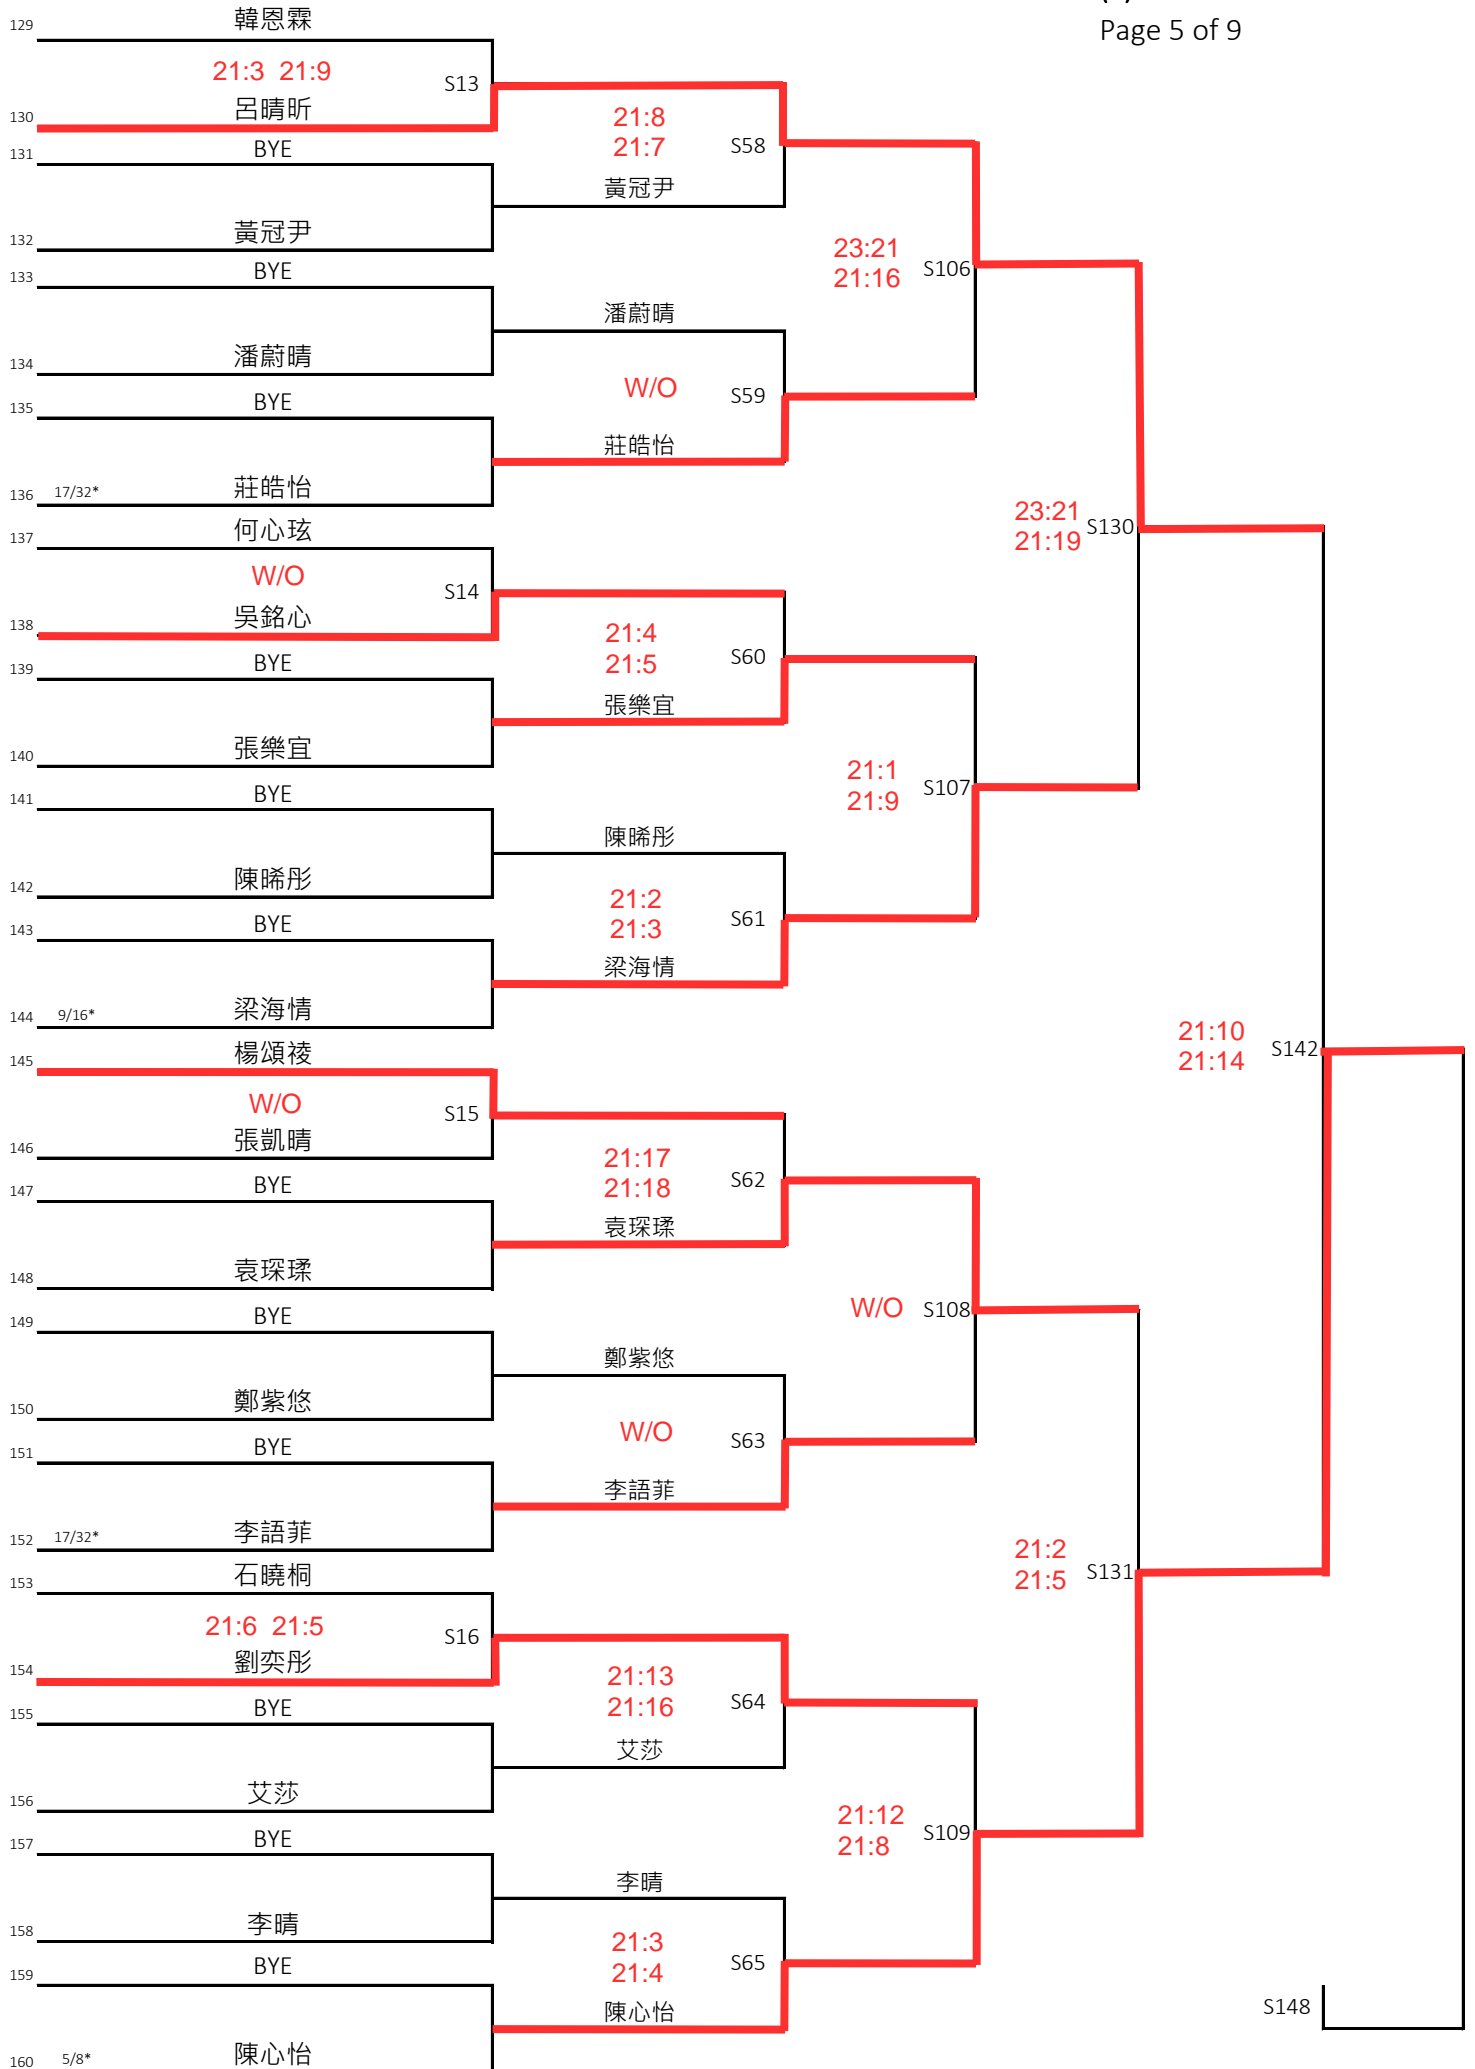

449	郭子鋒				
	W/O	R42			
450	余日顯		21:16		
451	BYE		21:12	R159	
			陳裕澐		
452	陳裕澐				
453	BYE		21:4		
			21:10	R231	
454	鄭珀僑		21:13		
455	BYE		21:19	R160	
			何卓靈		
456	33/64* 何卓靈				
457	黃梓康				
	21:3 21:6	R43			
458	許家灝		21:5		
459	BYE		21:9	R161	
			胡治昊		
460	胡治昊				
461	BYE		21:15		
			21:12	R232	
			陳浚瓏		
462	陳浚瓏		21:8		
463	BYE		21:14	R162	
			薛博匡		
464	17/32* 薛博匡				
465	王政傑				
					21:14
					23:21
466	W/O	R44			
	W/O				
467	BYE				
468	陳緯諾				
469	BYE		21:6		
			21:14	R233	
			楊尚臻		
470	楊尚臻		21:5		
471	BYE		21:3	R164	
			羅俊賢		
472	33/64* 羅俊賢				
473	BYE				
					W/O
					R268
			張丞君		
474	張丞君				
475	BYE		W/O		
				R165	
			陳博文		
476	陳博文				
477	BYE		21:4		
			21:9	R234	
			葉天霖		
478	葉天霖		21:4		
479	BYE		21:12	R166	
			李衍量		
480	9/16* 李衍量				
					R294

1	1*	歐陽穎芝	歐陽穎芝		
2		BYE			
3		吳籽蘊	W/O	S26	
4		BYE	吳籽蘊		
5		謝晴			21:6 21:11
6		BYE	謝晴		S90
7		周懿德	W/O	S27	
8		BYE	周懿德		
9	17/32*	蘇愛晴			21:15 21:13
10		BYE	蘇愛晴		S122
11		楊茵茹	21:3 21:6	S28	
12		BYE	楊茵茹		
13		王晞妍			W/O
14		BYE	王晞妍		S91
15		江沛晴	21:3 21:5	S29	
16		W/O			
17	9/16*	程雯珊			21:7 21:6
18		BYE	程雯珊		S138
19		夏嬌	21:18 21:7	S30	
20		BYE	夏嬌		
21		鍾允喬			21:6 21:6
22		BYE	鍾允喬		S92
23		鍾曉晴	W/O	S31	
24		W/O			
25	17/32*	簡韻晴			20:22 21:12 25:23
26		BYE	簡韻晴		S123
27		林忻瑤	21:2 21:1	S32	
28		BYE	林忻瑤		
29		練易和			22:20 18:21 21:9
30		BYE	練易和		S93
31		黎朗蕎	21:11 21:10	S33	
32		21:4 21:8			
		劉凱莉		S3	S146