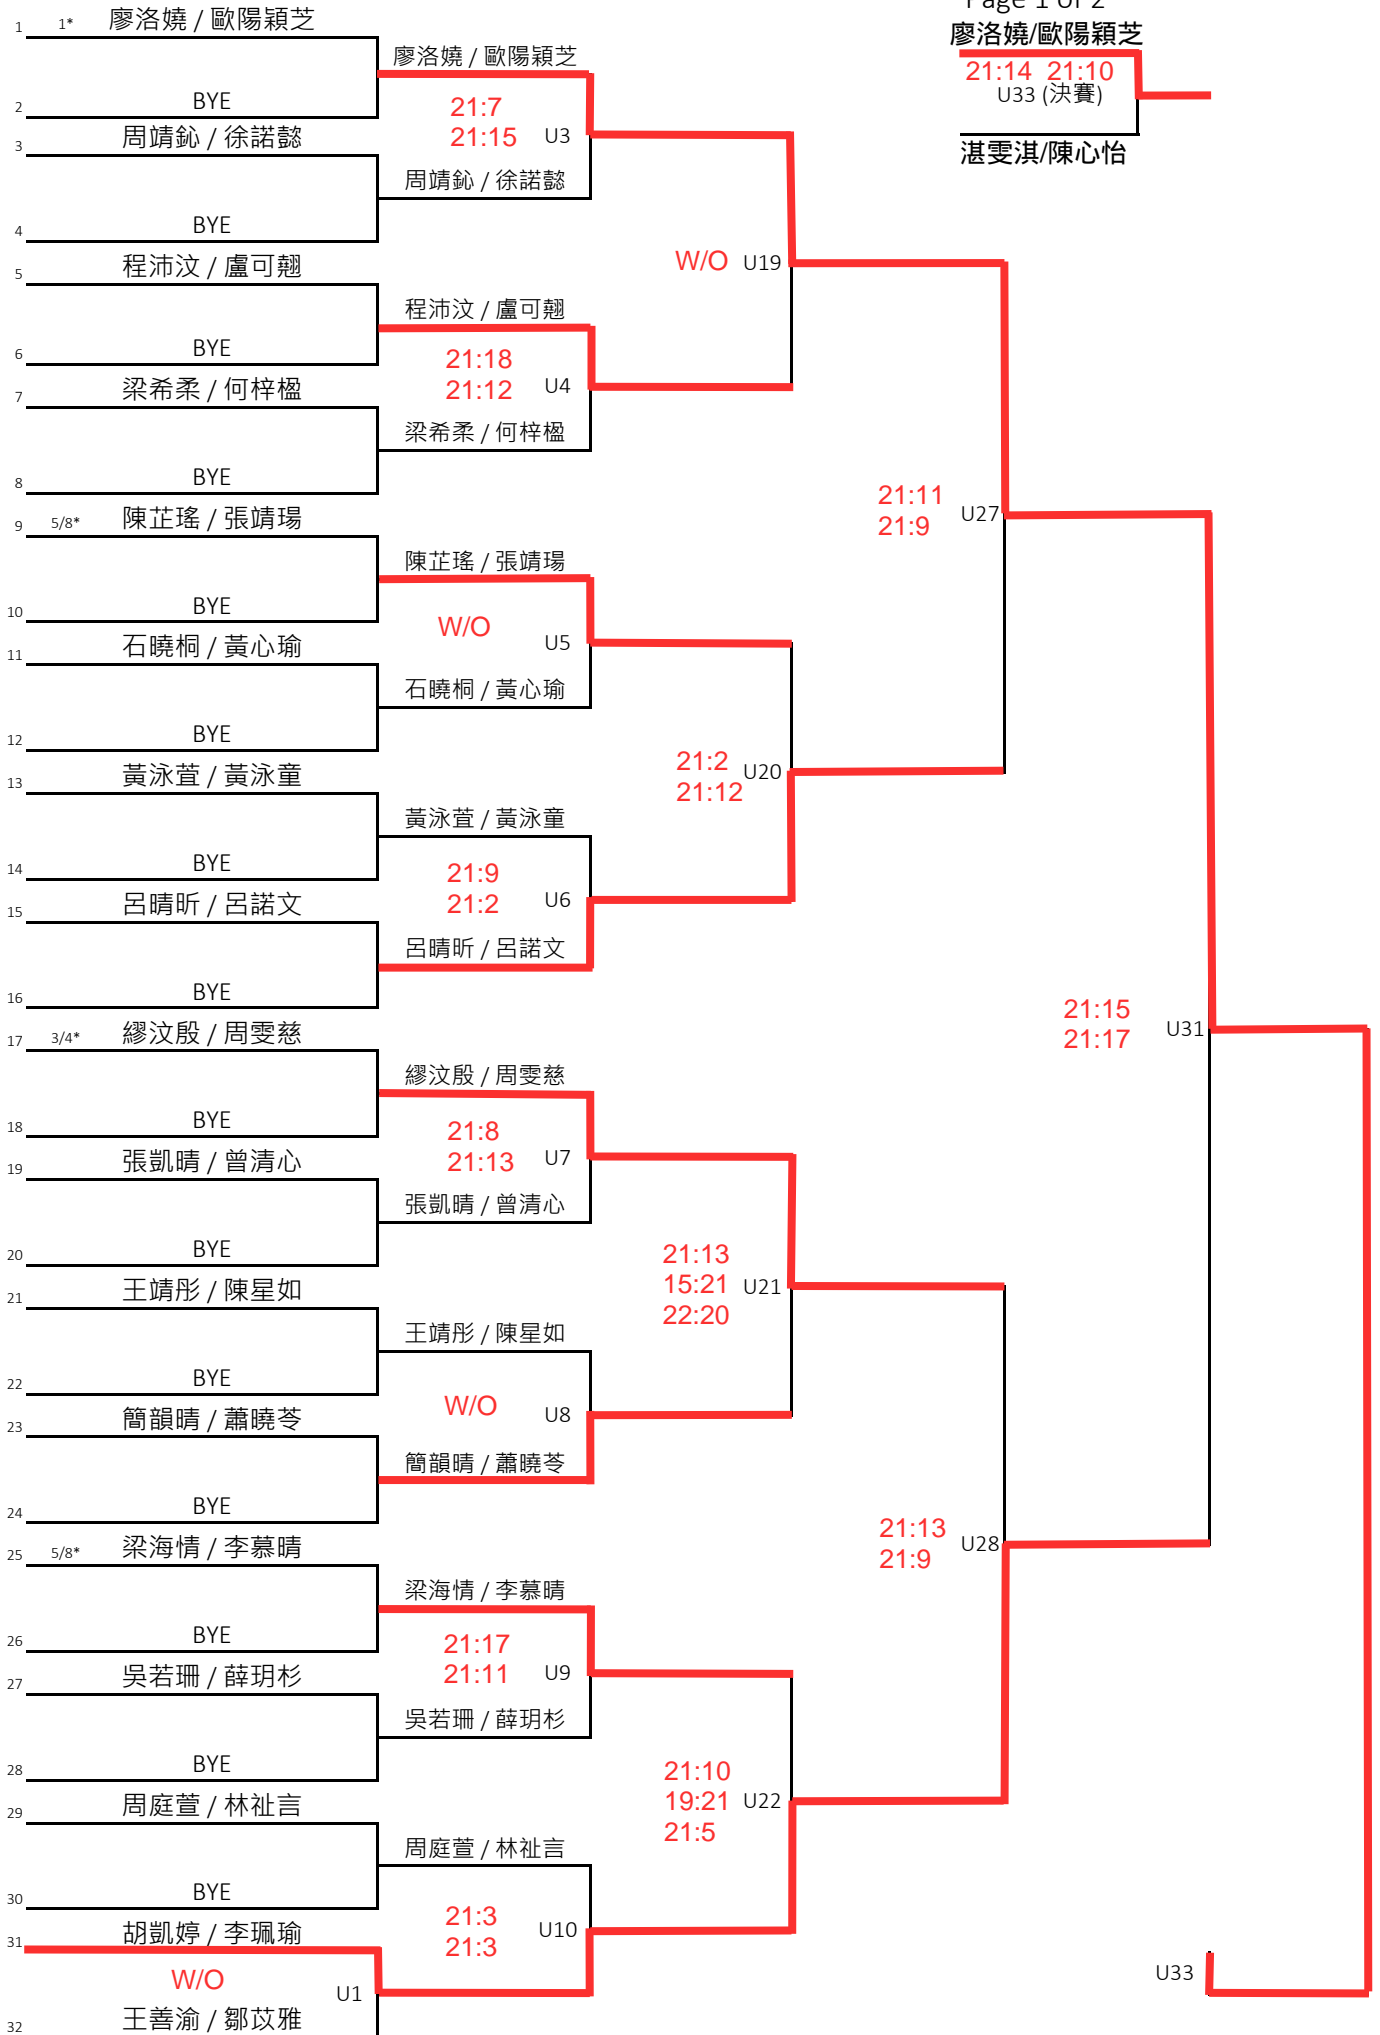

廖洛嬈/歐陽穎芝

21:14 21:10
U33 (決賽)

湛雯淇/陳心怡

33	張樂宜 / 勞晞琳			
	21:16 21:13	U2		
34	洪可詠 / 莊皓怡		W/O	U11
35	BYE			
			周懿德 / 梁麗妍	
36	周懿德 / 梁麗妍			
37	BYE			
			蘇愛晴 / 林紀妤	
38	蘇愛晴 / 林紀妤		23:21 21:11	U12
39	BYE			
			談子瑜 / 李晴	
40	5/8* 談子瑜 / 李晴			
41	BYE			
			羅康喬 / 張樂晴	
42	羅康喬 / 張樂晴		21:10 21:6	U13
43	BYE			
			曾婉柔 / 李樂知	
44	曾婉柔 / 李樂知			
45	BYE			
			李泯熹 / 楊茵茹	
46	李泯熹 / 楊茵茹		W/O	U14
47	BYE			
			湛雯淇 / 陳心怡	
48	3/4* 湛雯淇 / 陳心怡			
49	BYE			
			曾韻心 / 林芷欣	
50	曾韻心 / 林芷欣		21:7 21:8	U15
51	BYE			
			王晞妍 / 謝皓澄	
52	王晞妍 / 謝皓澄			
53	BYE			
			莫凱澄 / 劉卓霖	
54	莫凱澄 / 劉卓霖		21:5 21:3	U16
55	BYE			
			鄭天欣 / 黎朗宜	
56	5/8* 鄭天欣 / 黎朗宜			
57	BYE			
			馮綽堯 / 禰緻晴	
58	馮綽堯 / 禰緻晴		21:11 21:10	U17
59	BYE			
			符懿靖 / 李昉瞳	
60	符懿靖 / 李昉瞳			
61	BYE			
			關靖藍 / 劉奕彤	
62	關靖藍 / 劉奕彤		21:14 12:21 21:13	U18
63	BYE			
			施幸兒 / 陳鵬妮	
64	2* 施幸兒 / 陳鵬妮			

U33

21:16
21:11 U23

21:13
21:11 U29

21:13
21:8 U24

U32

W/O U25

21:4
21:12 U30

21:14
21:13 U26