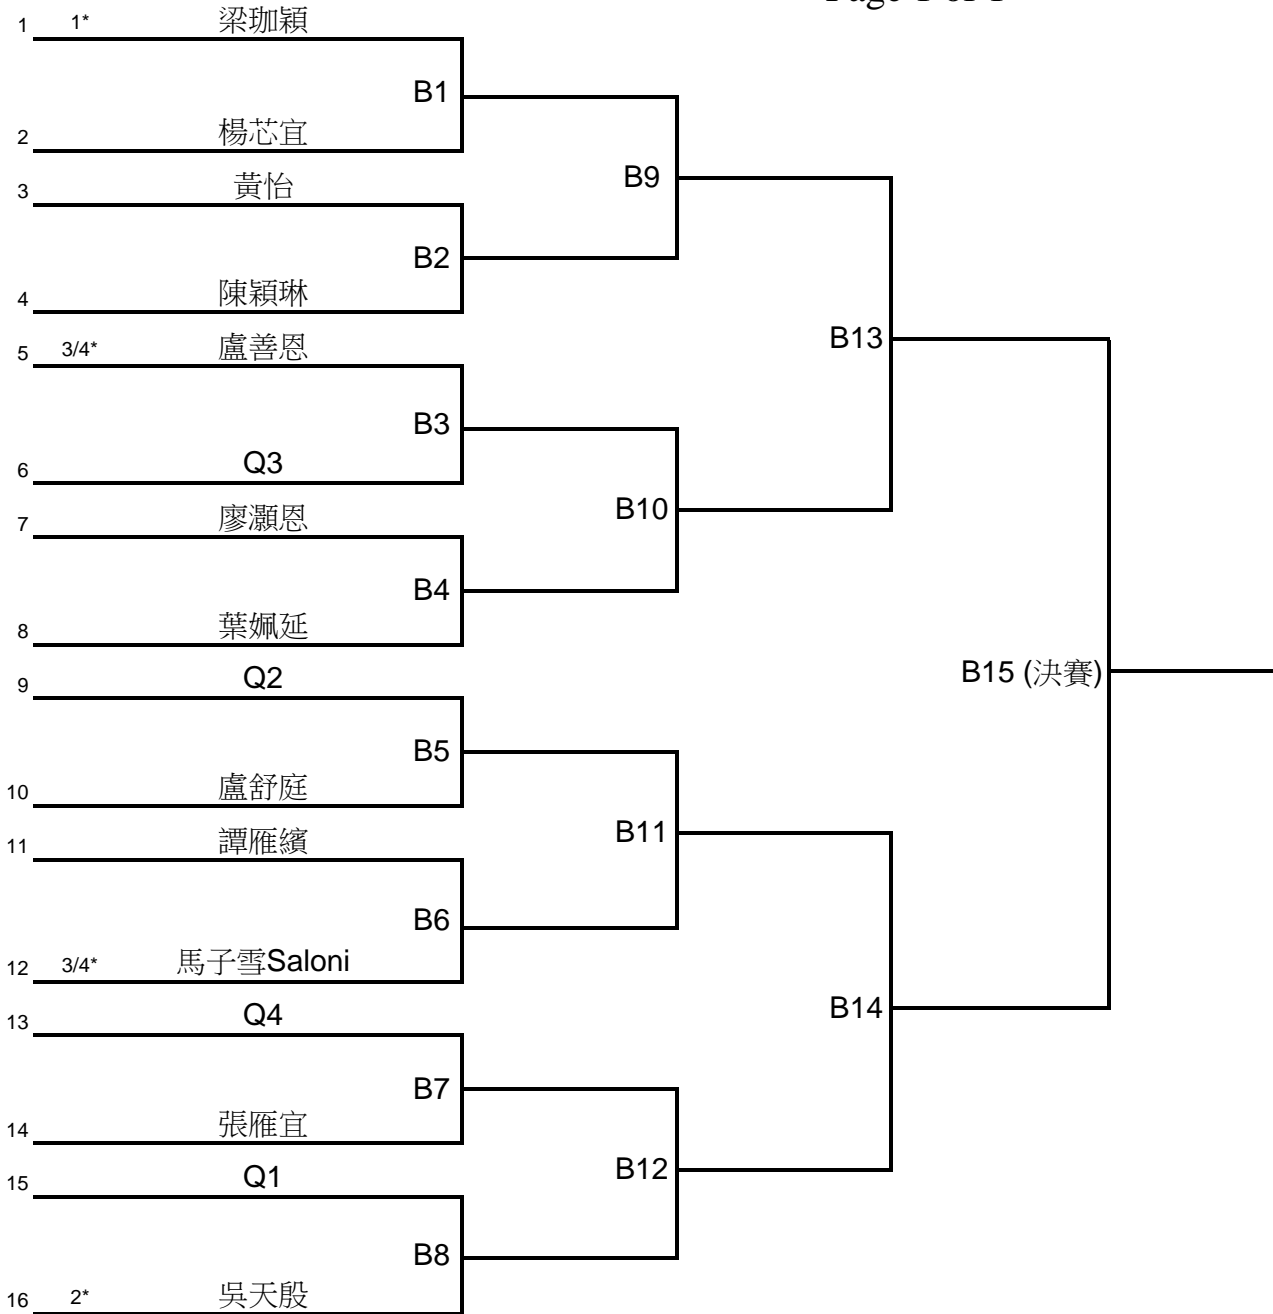

高級組 - 男子單打 (A)
Page 1 of 1

高級組 - 男子單打-外圍賽 (AQ)

高級組 - 男子單打-外圍賽 (AQ)

高級組 - 女子單打 (B)
Page 1 of 1

高級組 - 女子單打-外圍賽 (BQ)

Page 1 of 1

高級組 - 男子雙打 (C)
Page 1 of 1

高級組 - 男子雙打-外圍賽 (CQ)