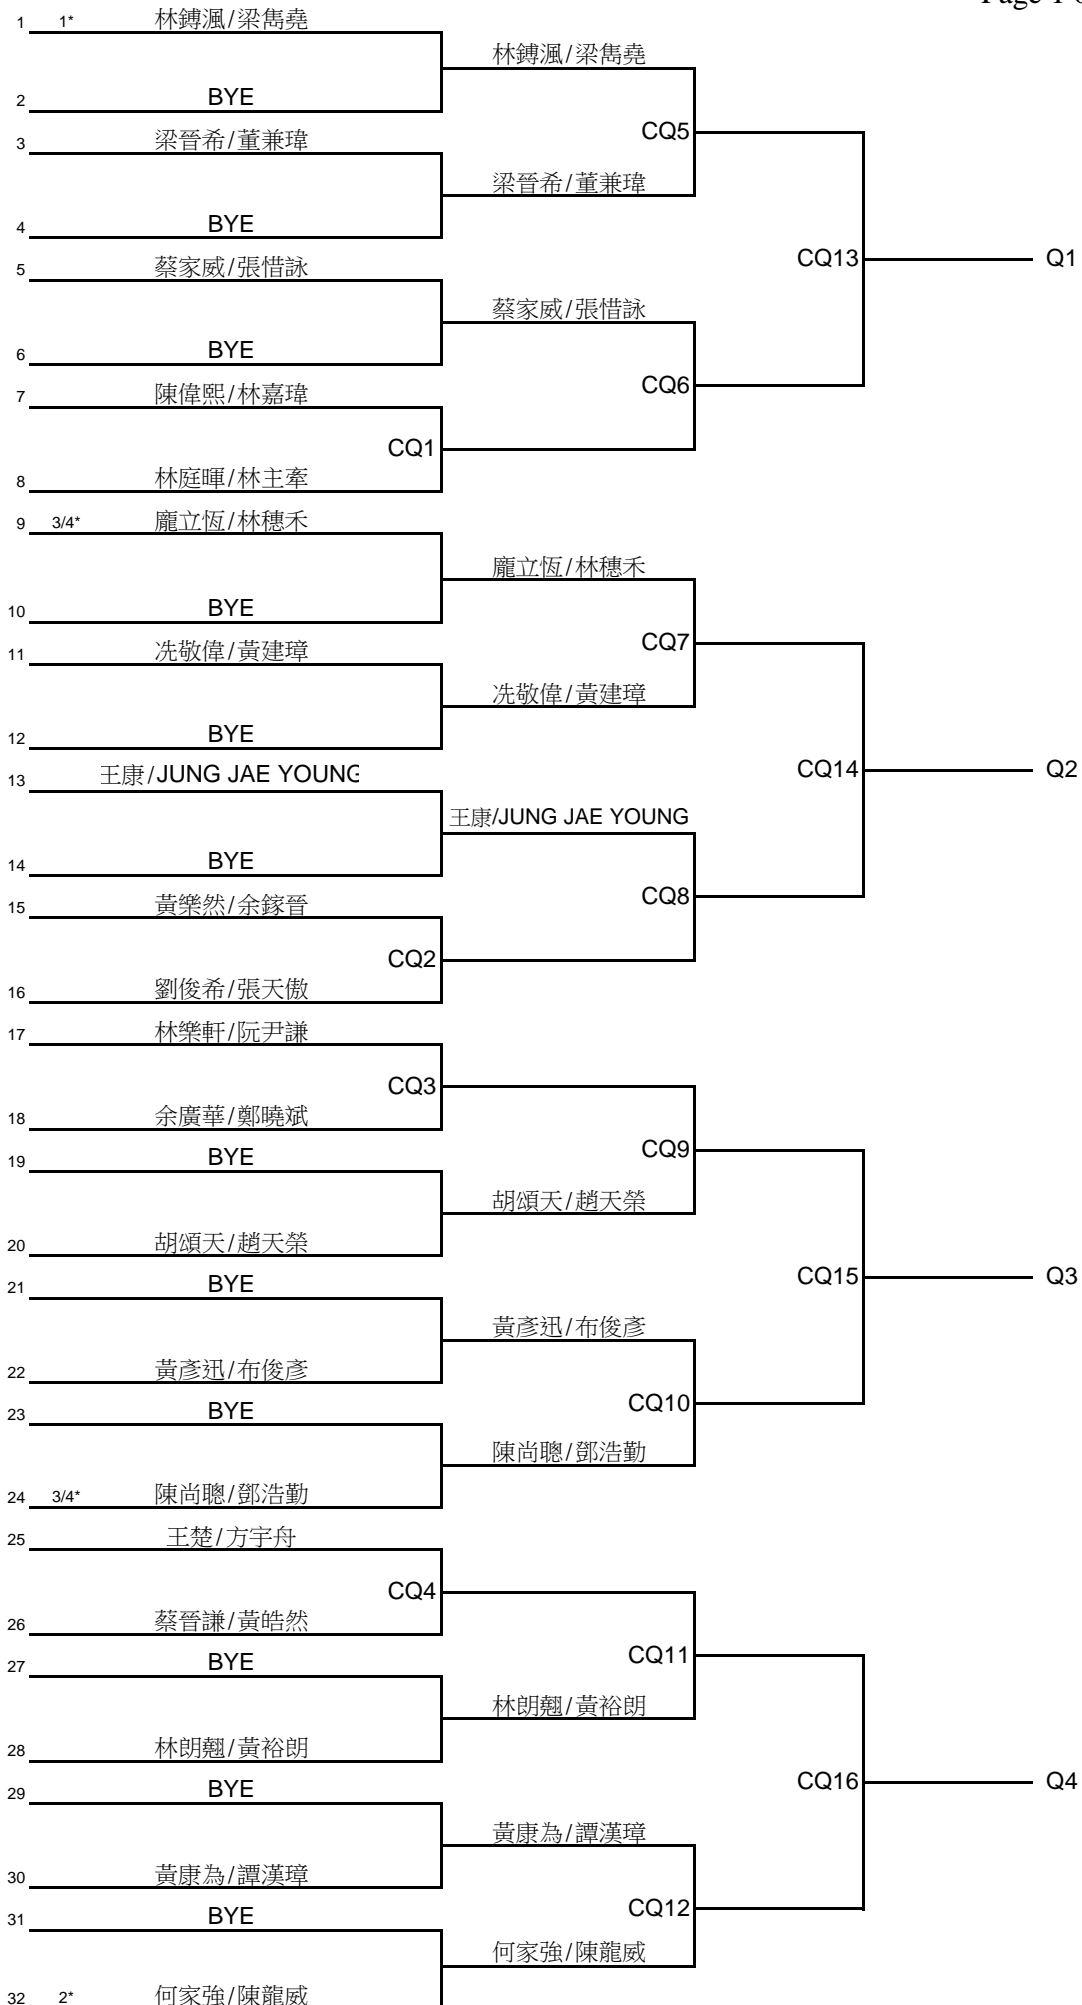

高級組 - 男子單打 (A)
Page 1 of 1

高級組 - 男子單打-外圍賽 (AQ)

高級組 - 男子單打-外圍賽 (AQ)

高級組 - 女子單打 (B)
Page 1 of 1

高級組 - 女子單打-外圍賽 (BQ)

Page 1 of 1

高級組 - 男子雙打 (C)
Page 1 of 1

高級組 - 男子雙打-外圍賽 (CQ)