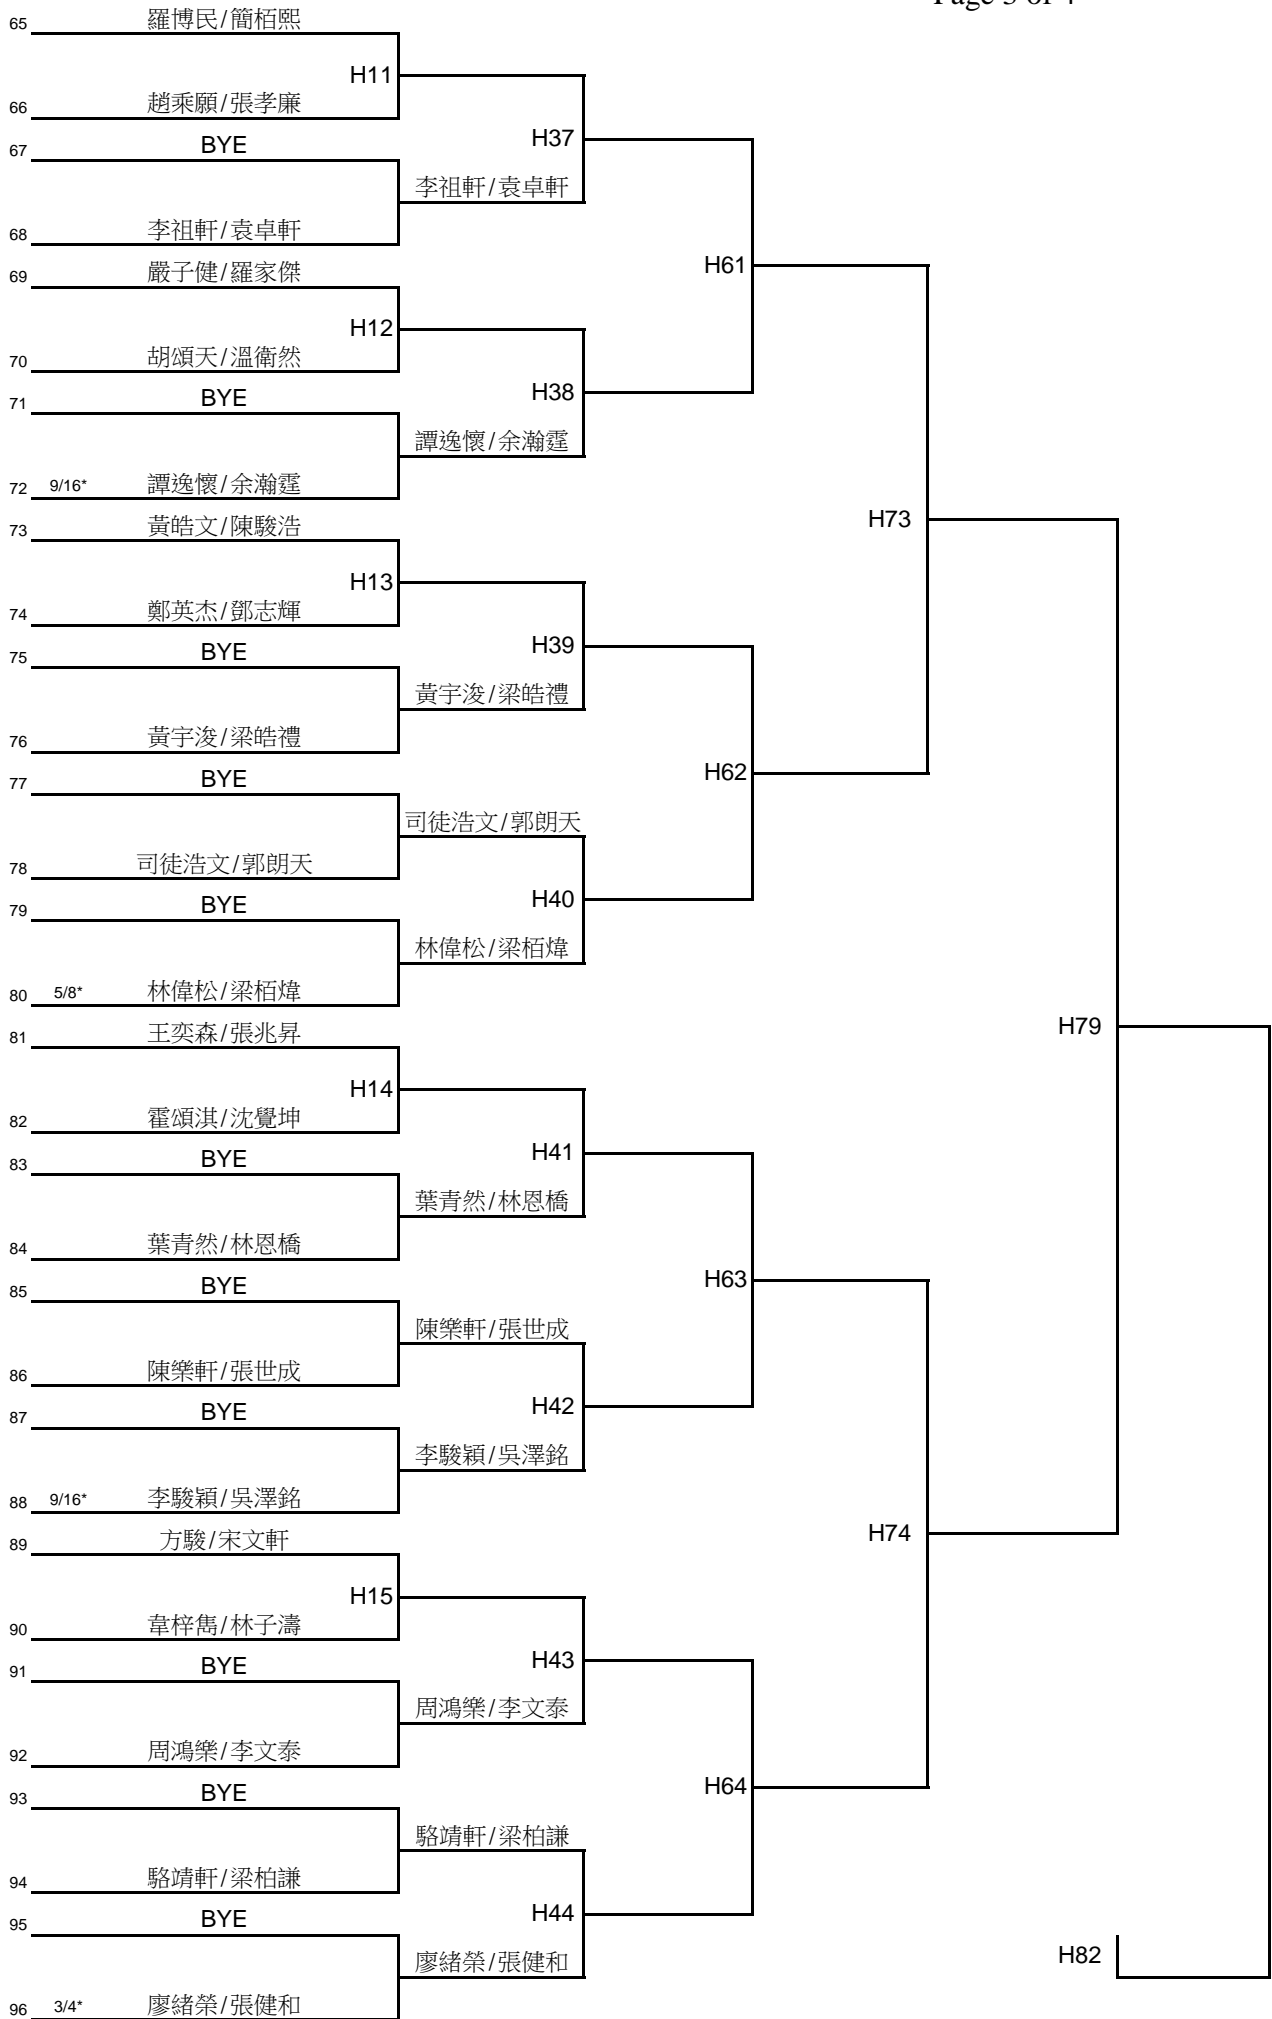

中級組 - 男子單打 (F)

中級組 - 男子單打 (F)

中級組 - 女子單打 (G)

中級組 - 男子雙打 (H)

中級組 - 女子雙打 (J)

中級組 - 女子雙打 (J)

中級組 - 混合雙打 (K)

中級組 - 混合雙打 (K)