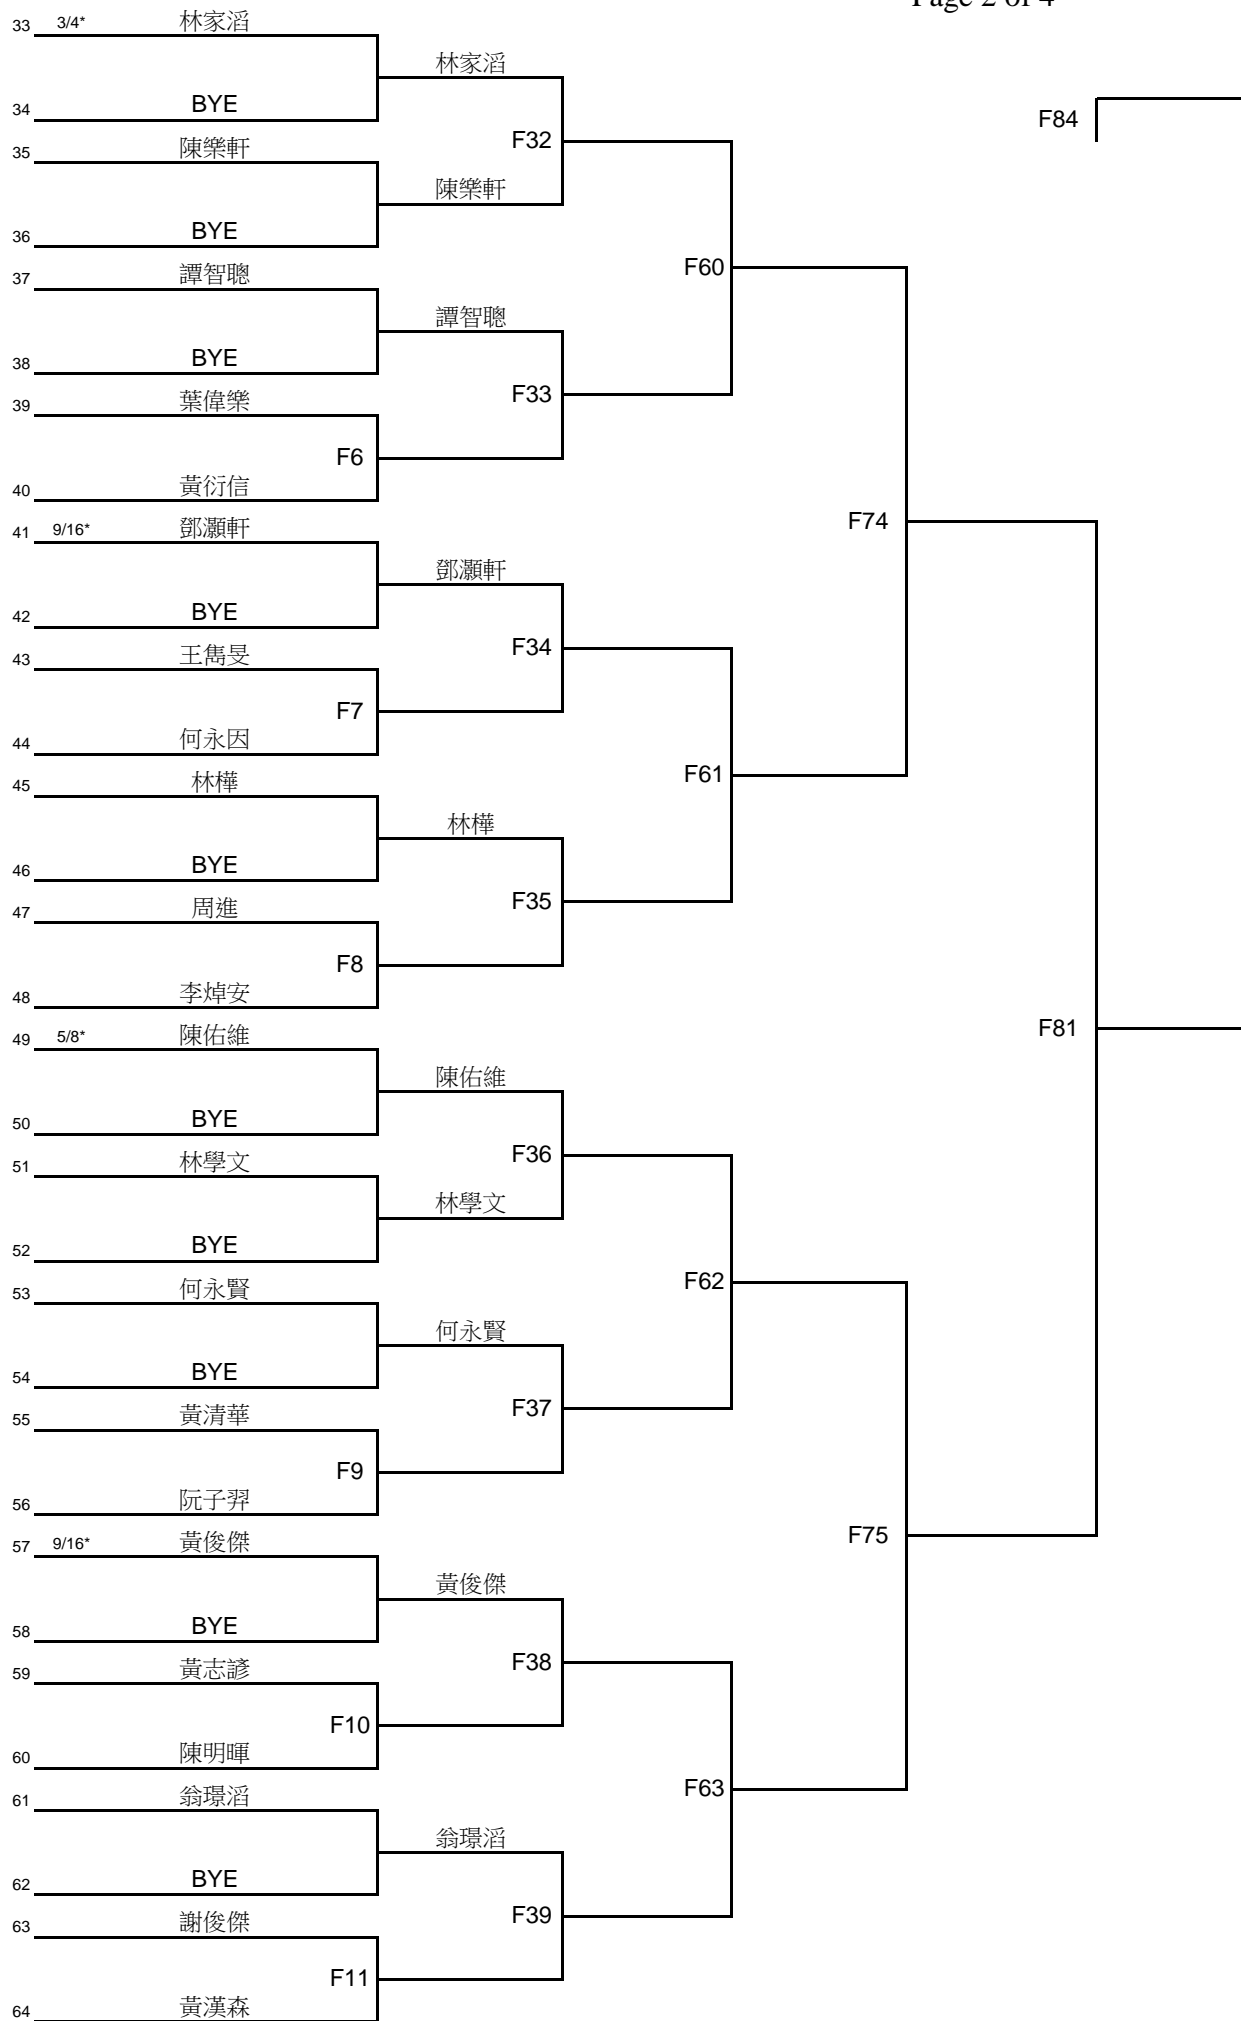

中級組 - 男子單打 (F)

中級組 - 男子單打 (F)

中級組 - 女子單打 (G)

中級組 - 男子雙打 (H)

中級組 - 女子雙打 (J)

中級組 - 女子雙打 (J)

中級組 - 混合雙打 (K)

中級組 - 混合雙打 (K)