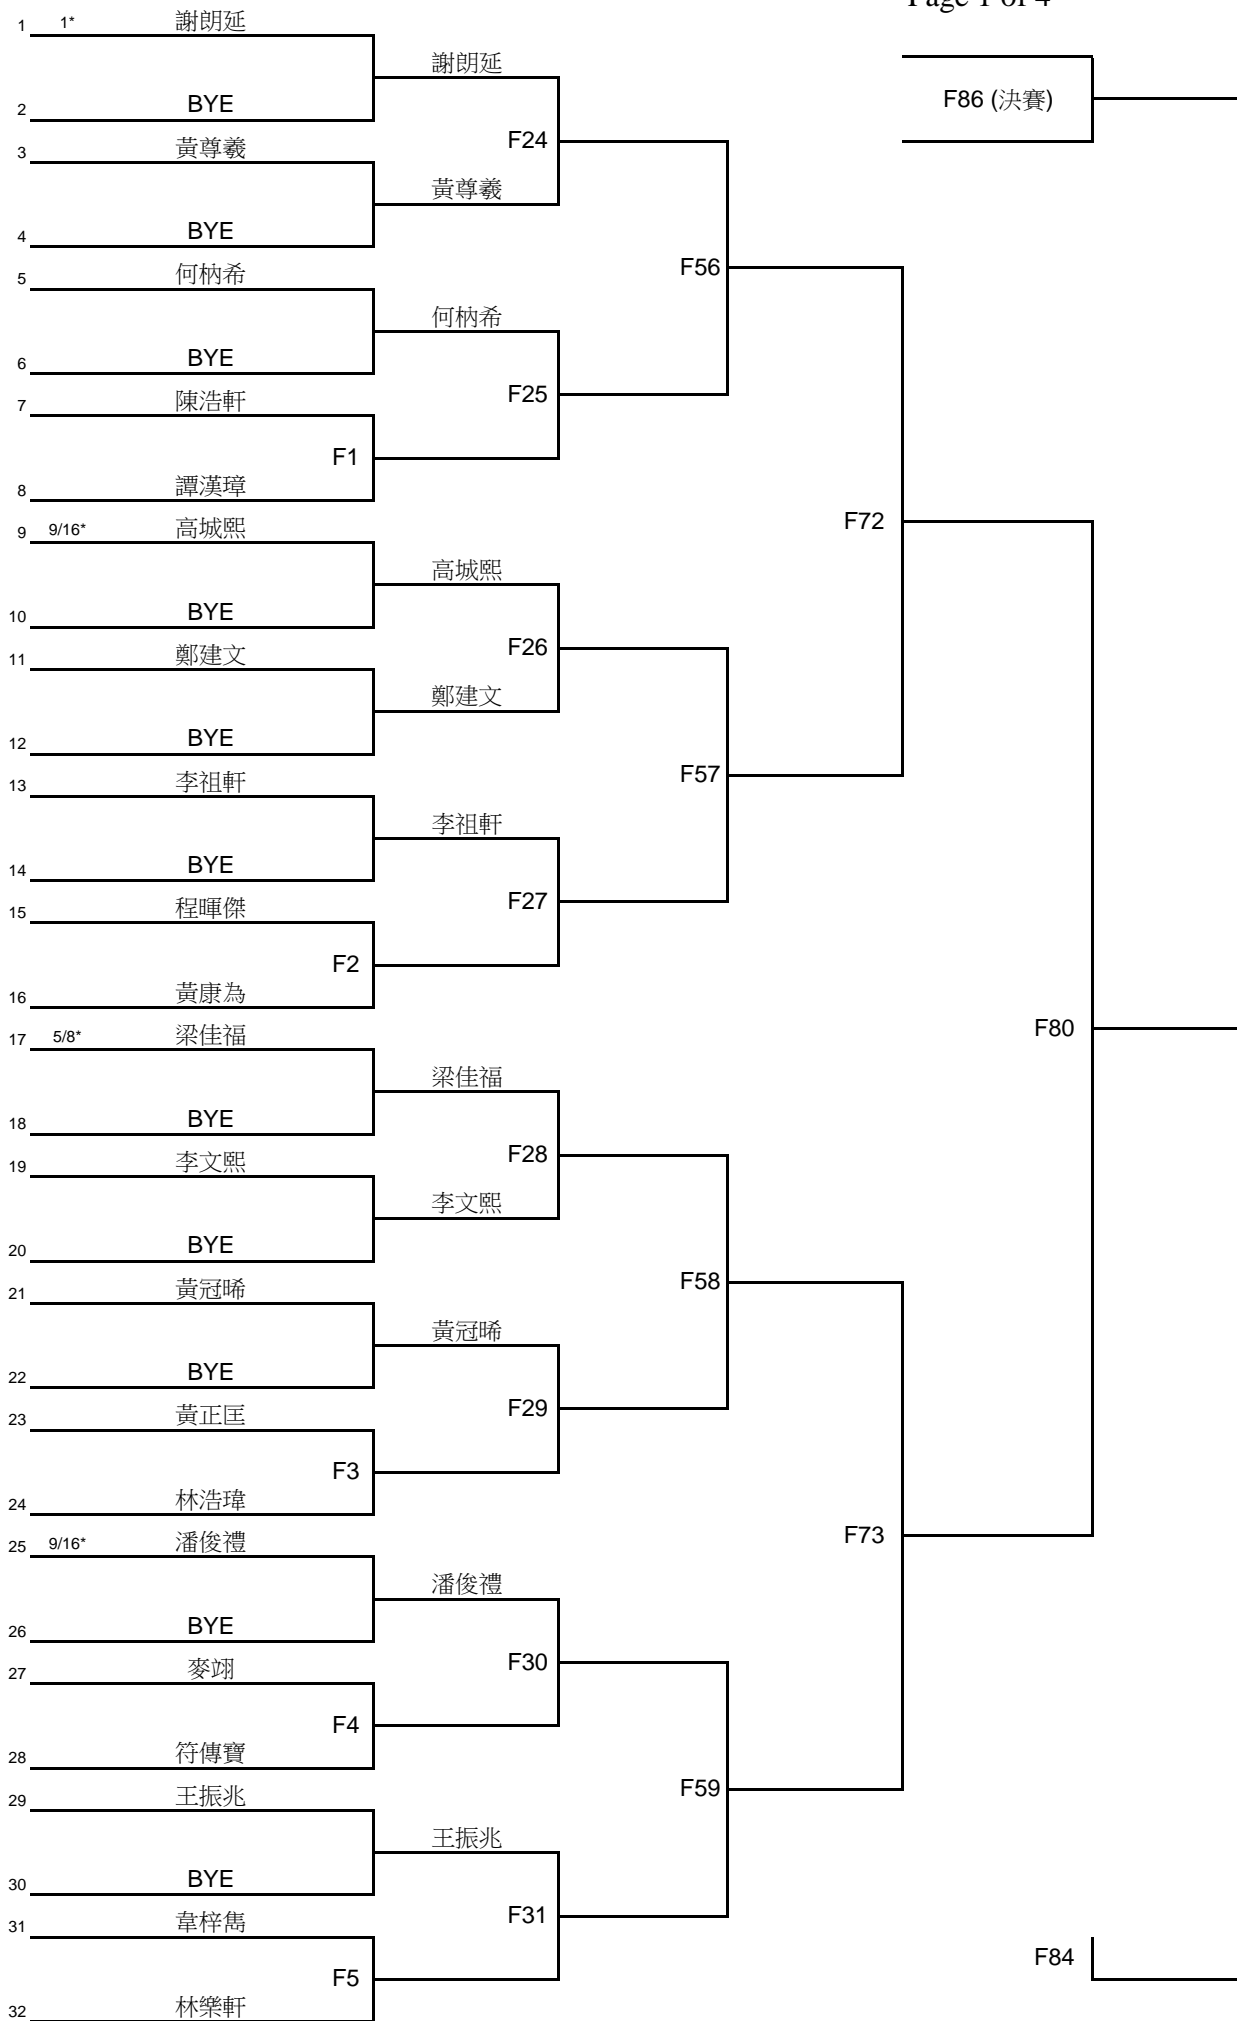

中級組 - 男子單打 (F)

中級組 - 男子單打 (F)

中級組 - 女子單打 (G)

中級組 - 男子雙打 (H)

中級組 - 女子雙打 (J)

中級組 - 女子雙打 (J)

中級組 - 混合雙打 (K)

中級組 - 混合雙打 (K)