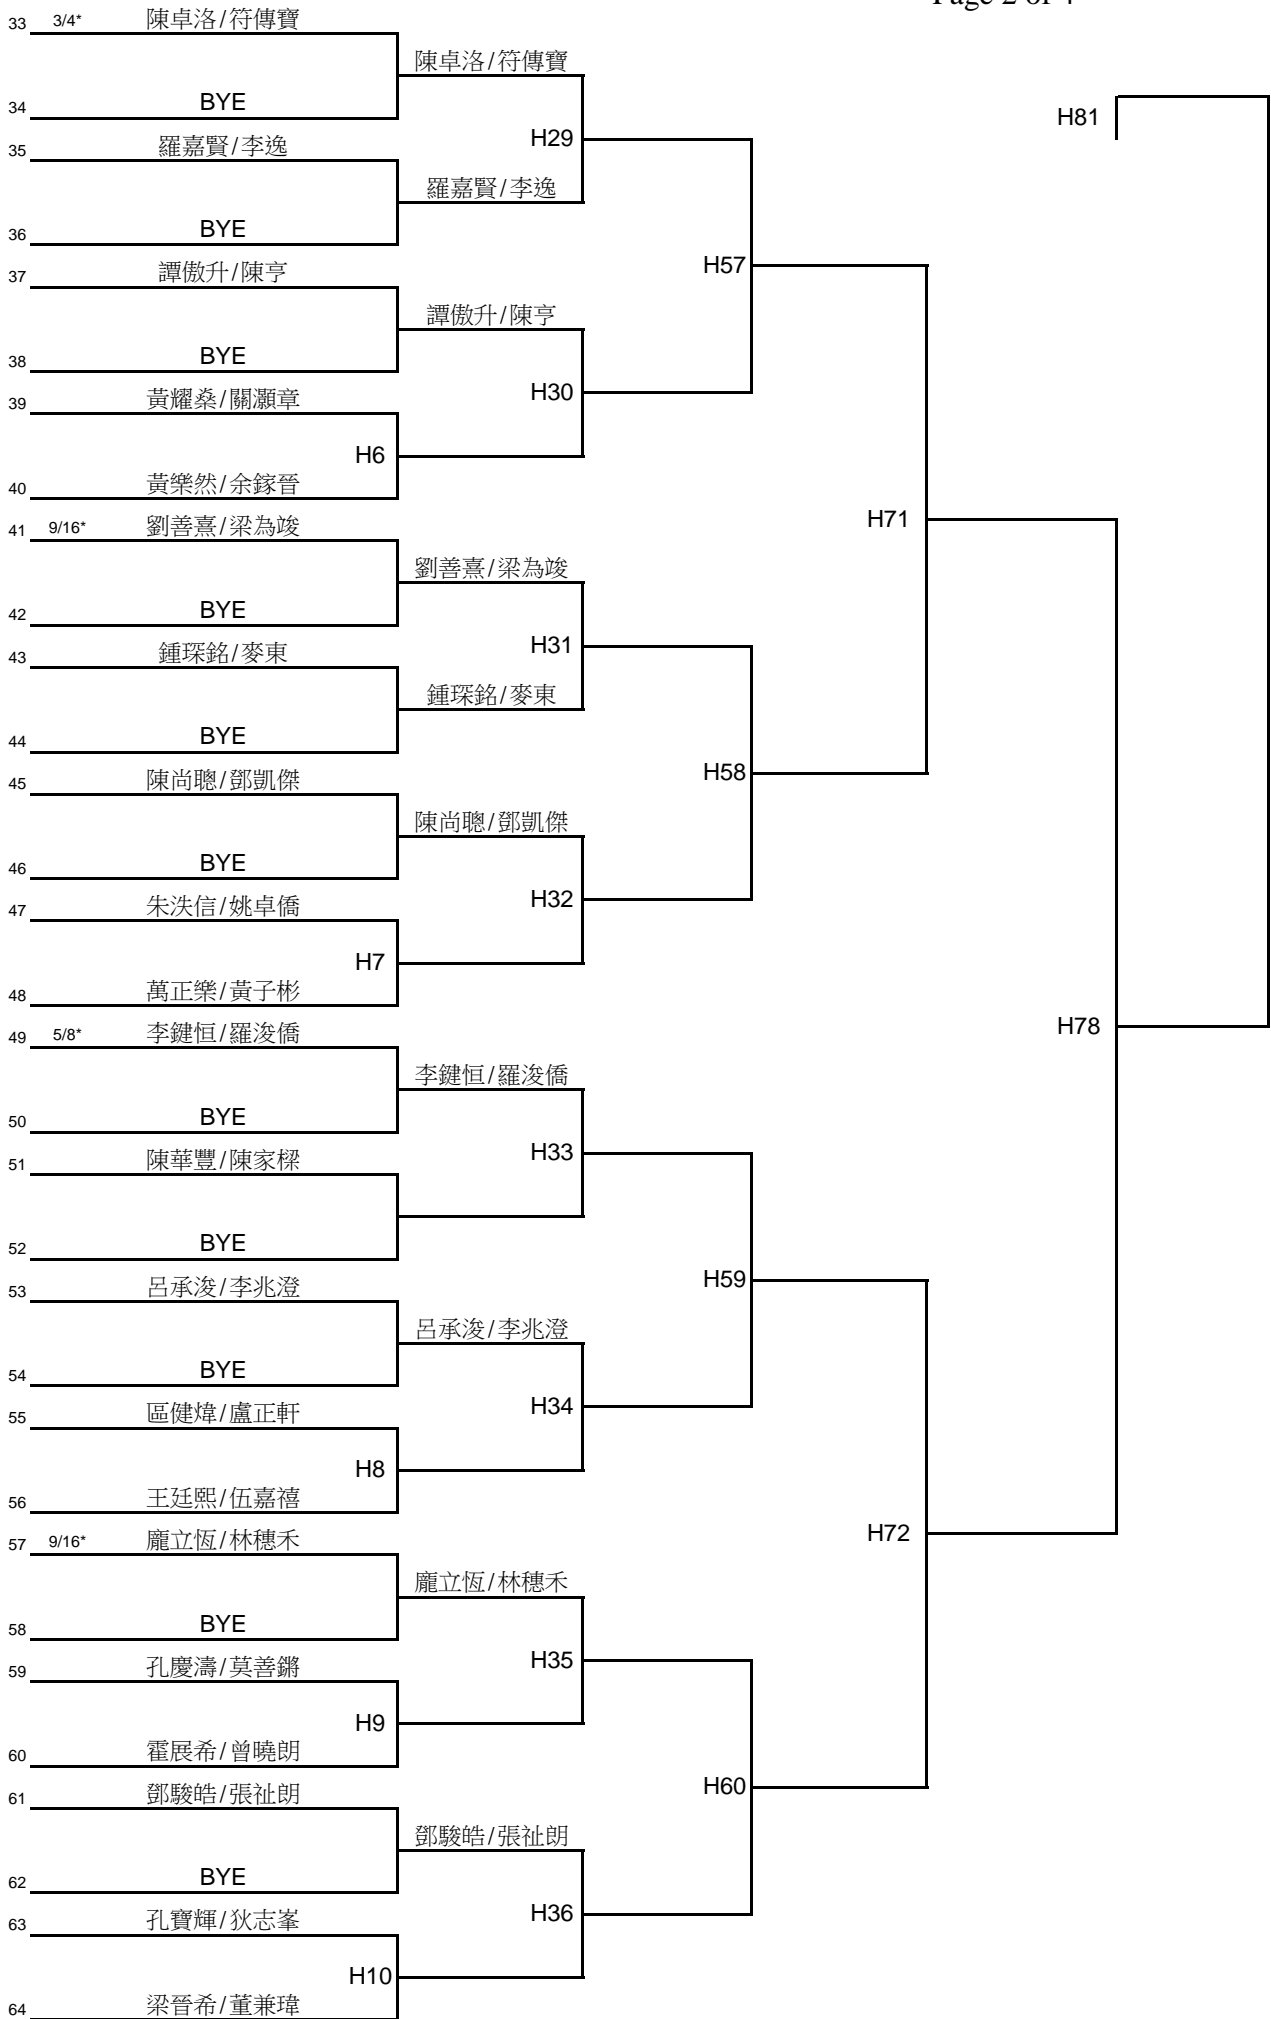

中級組 - 男子單打 (F)

中級組 - 男子單打 (F)

中級組 - 女子單打 (G)

中級組 - 男子雙打 (H)

中級組 - 女子雙打 (J)

中級組 - 女子雙打 (J)

中級組 - 混合雙打 (K)

中級組 - 混合雙打 (K)