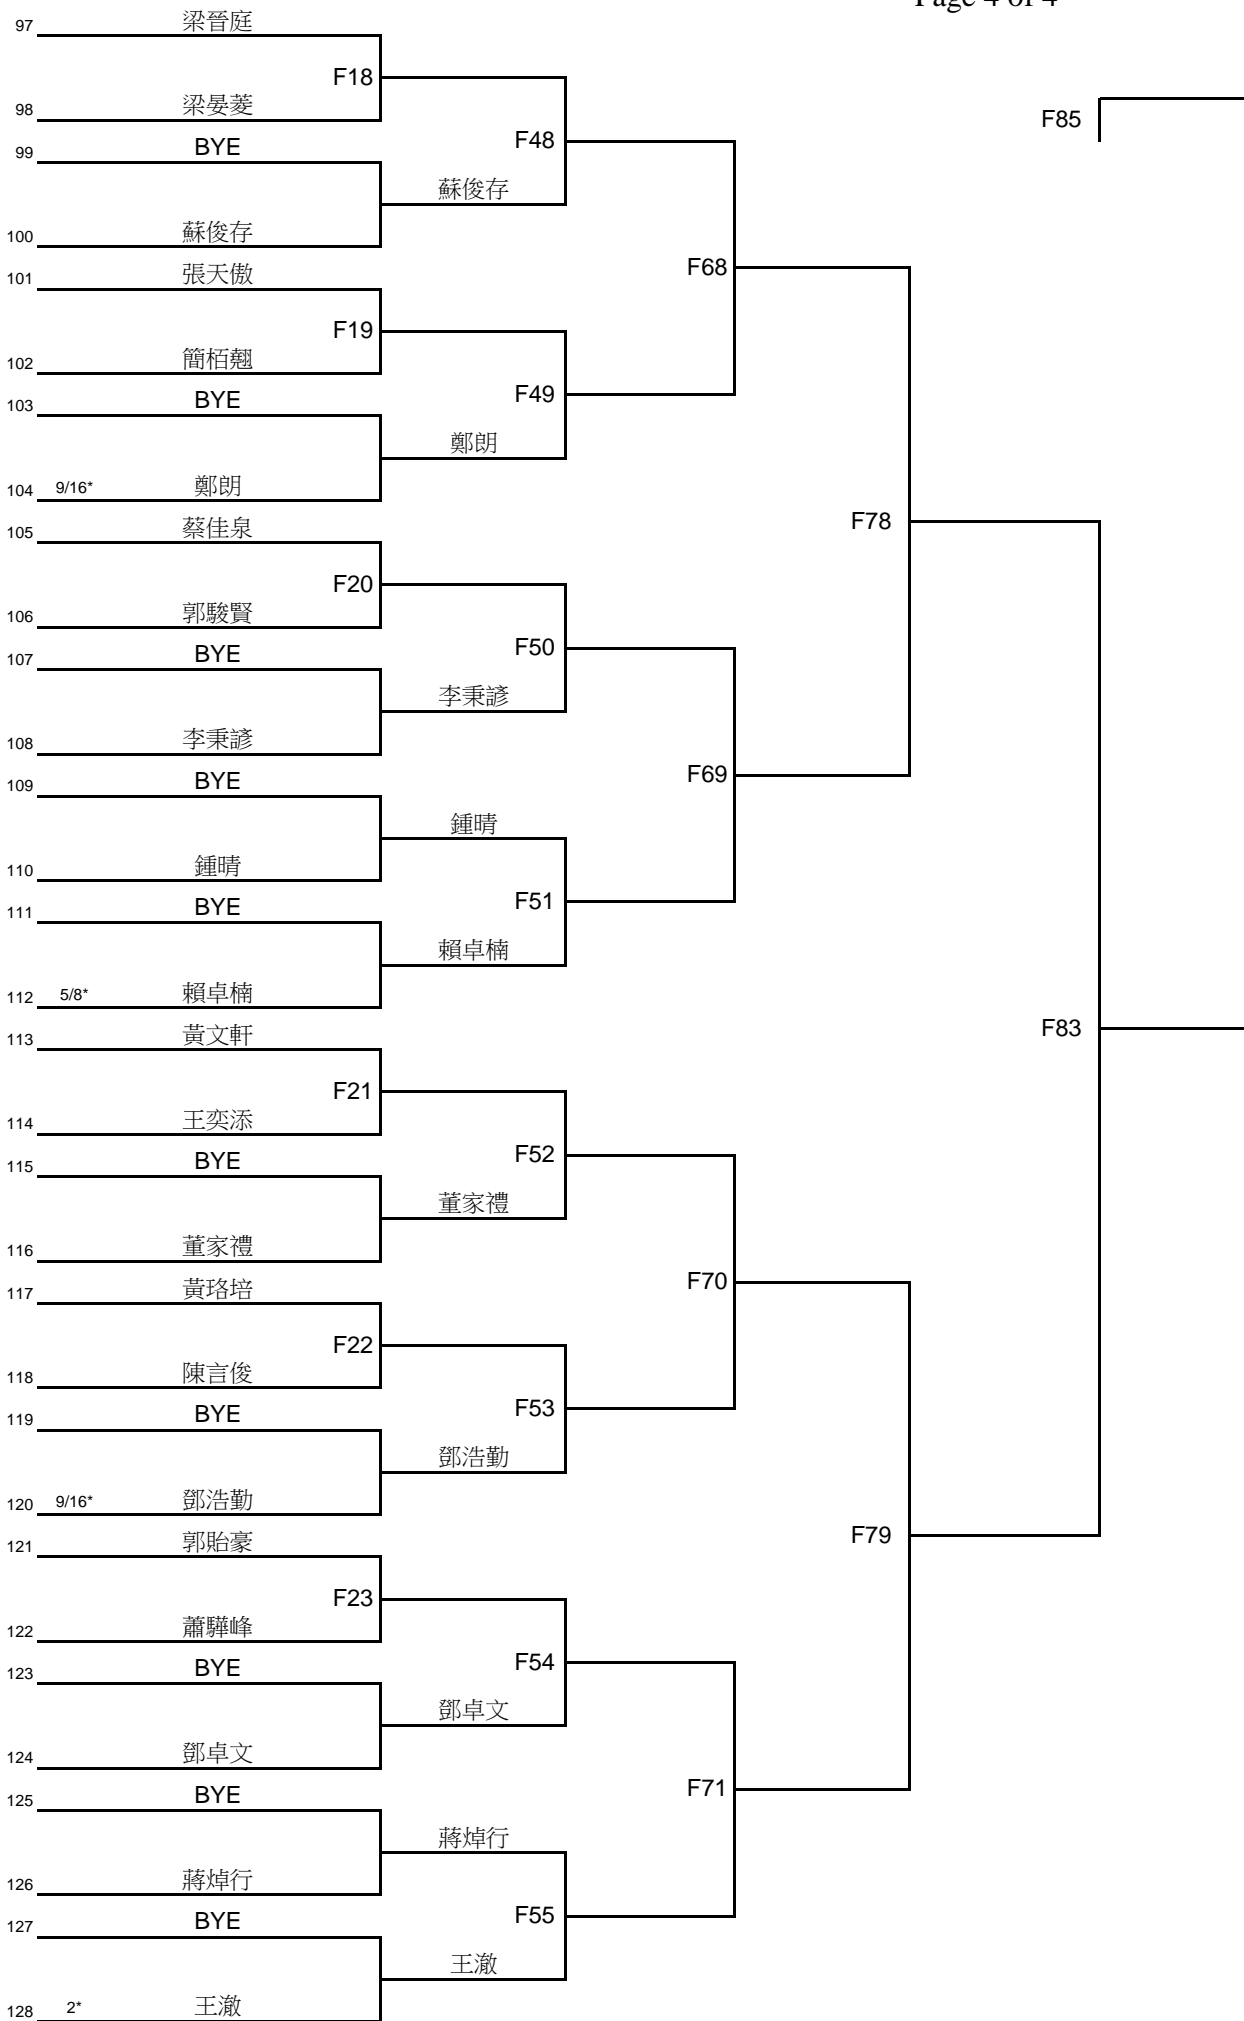

中級組 - 男子單打 (F)

中級組 - 男子單打 (F)

中級組 - 女子單打 (G)

中級組 - 男子雙打 (H)

中級組 - 女子雙打 (J)

中級組 - 女子雙打 (J)

中級組 - 混合雙打 (K)

中級組 - 混合雙打 (K)