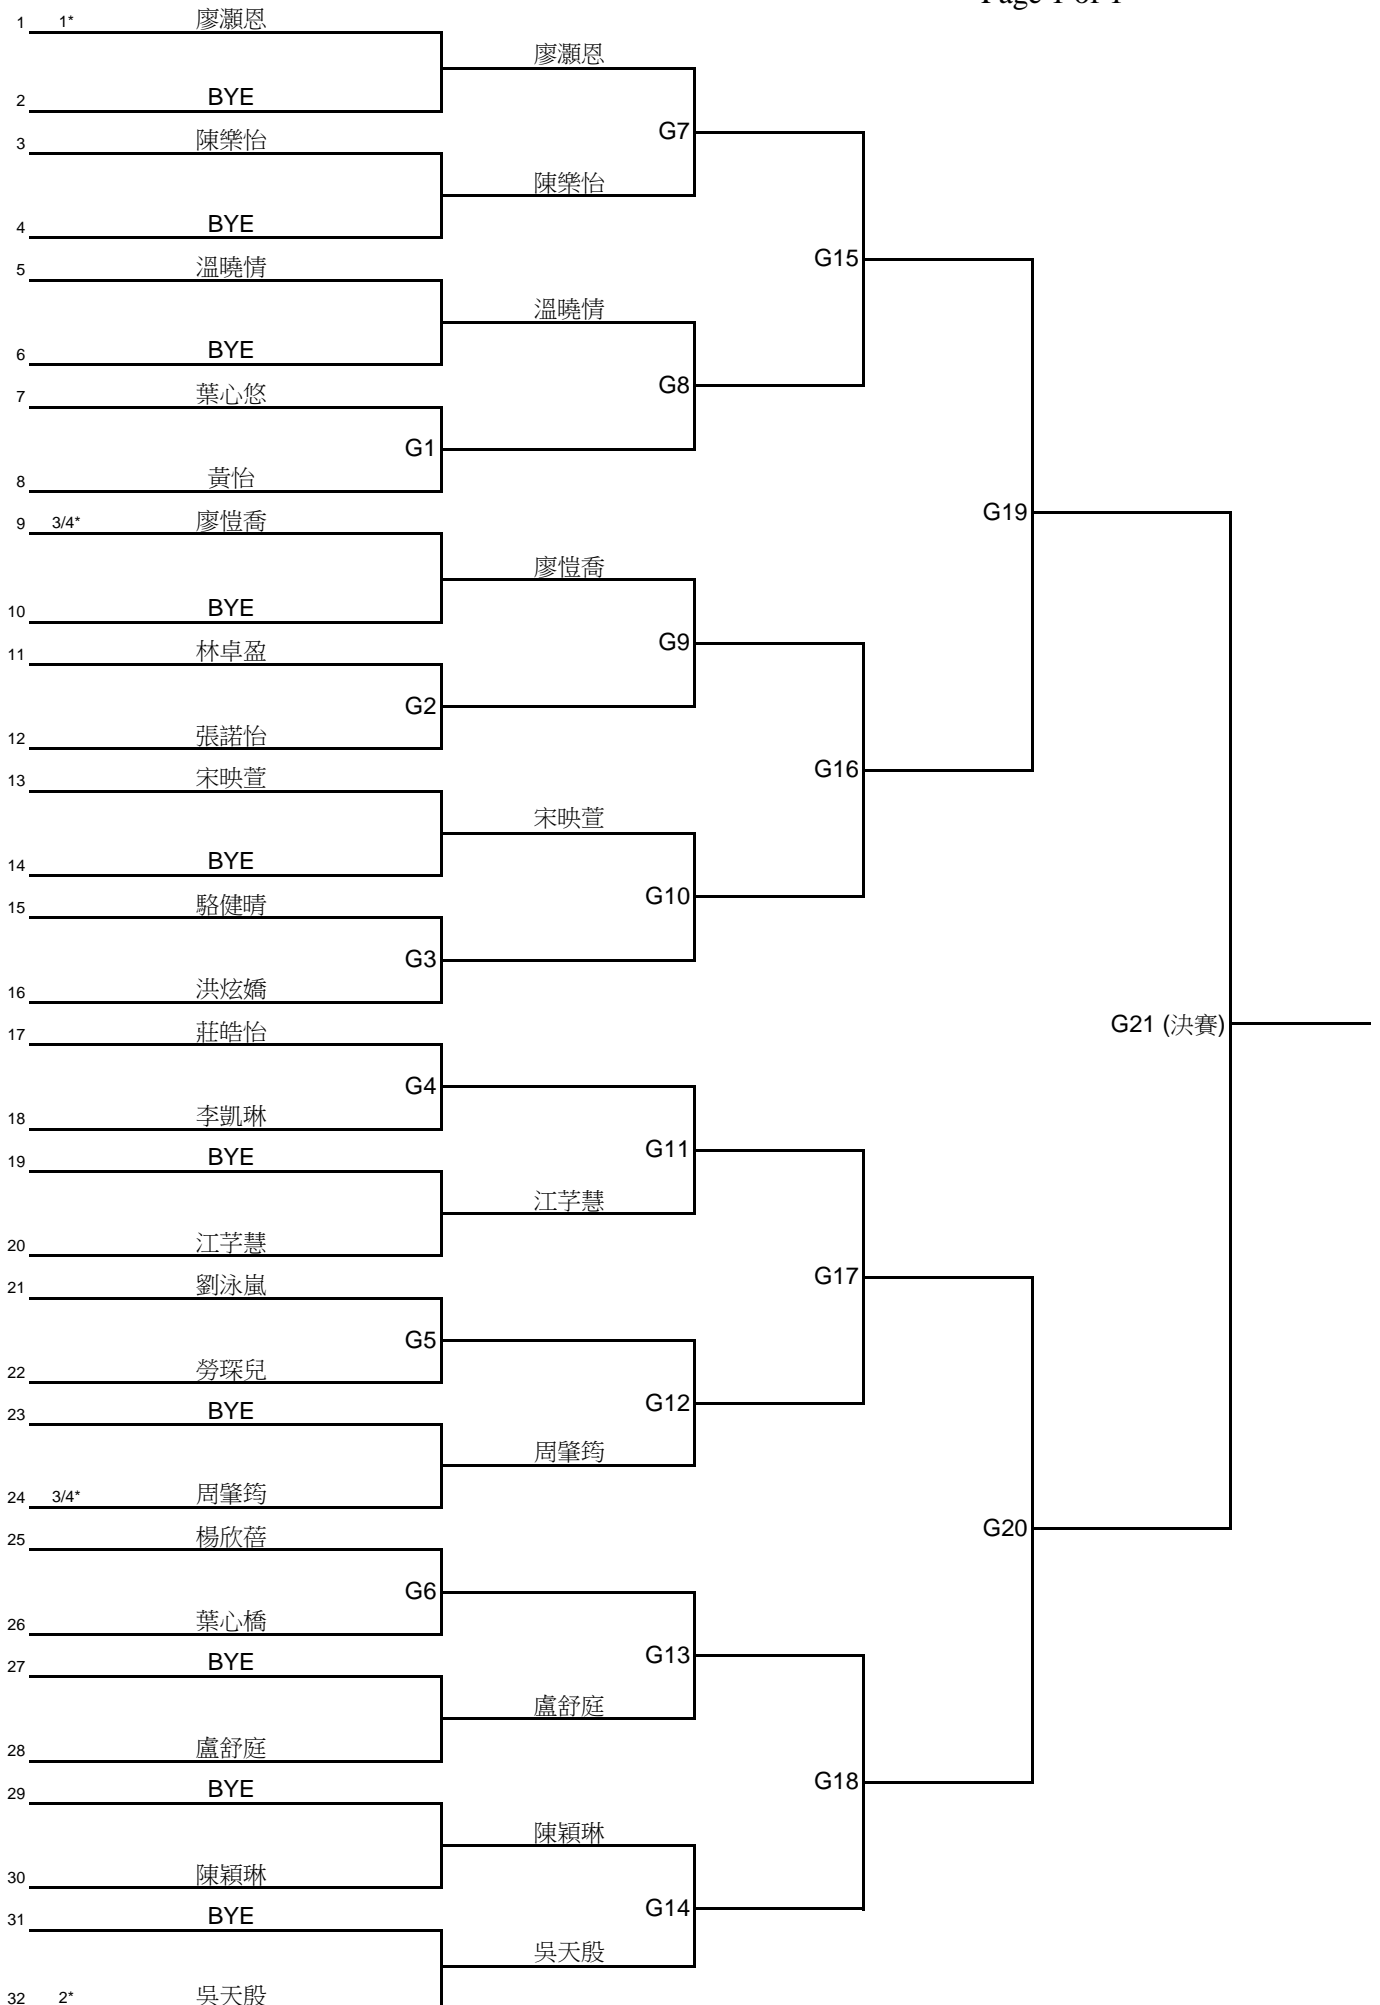

中級組 - 男子單打 (F)

中級組 - 男子單打 (F)

中級組 - 女子單打 (G)

中級組 - 男子雙打 (H)

中級組 - 女子雙打 (J)

中級組 - 女子雙打 (J)

中級組 - 混合雙打 (K)

中級組 - 混合雙打 (K)