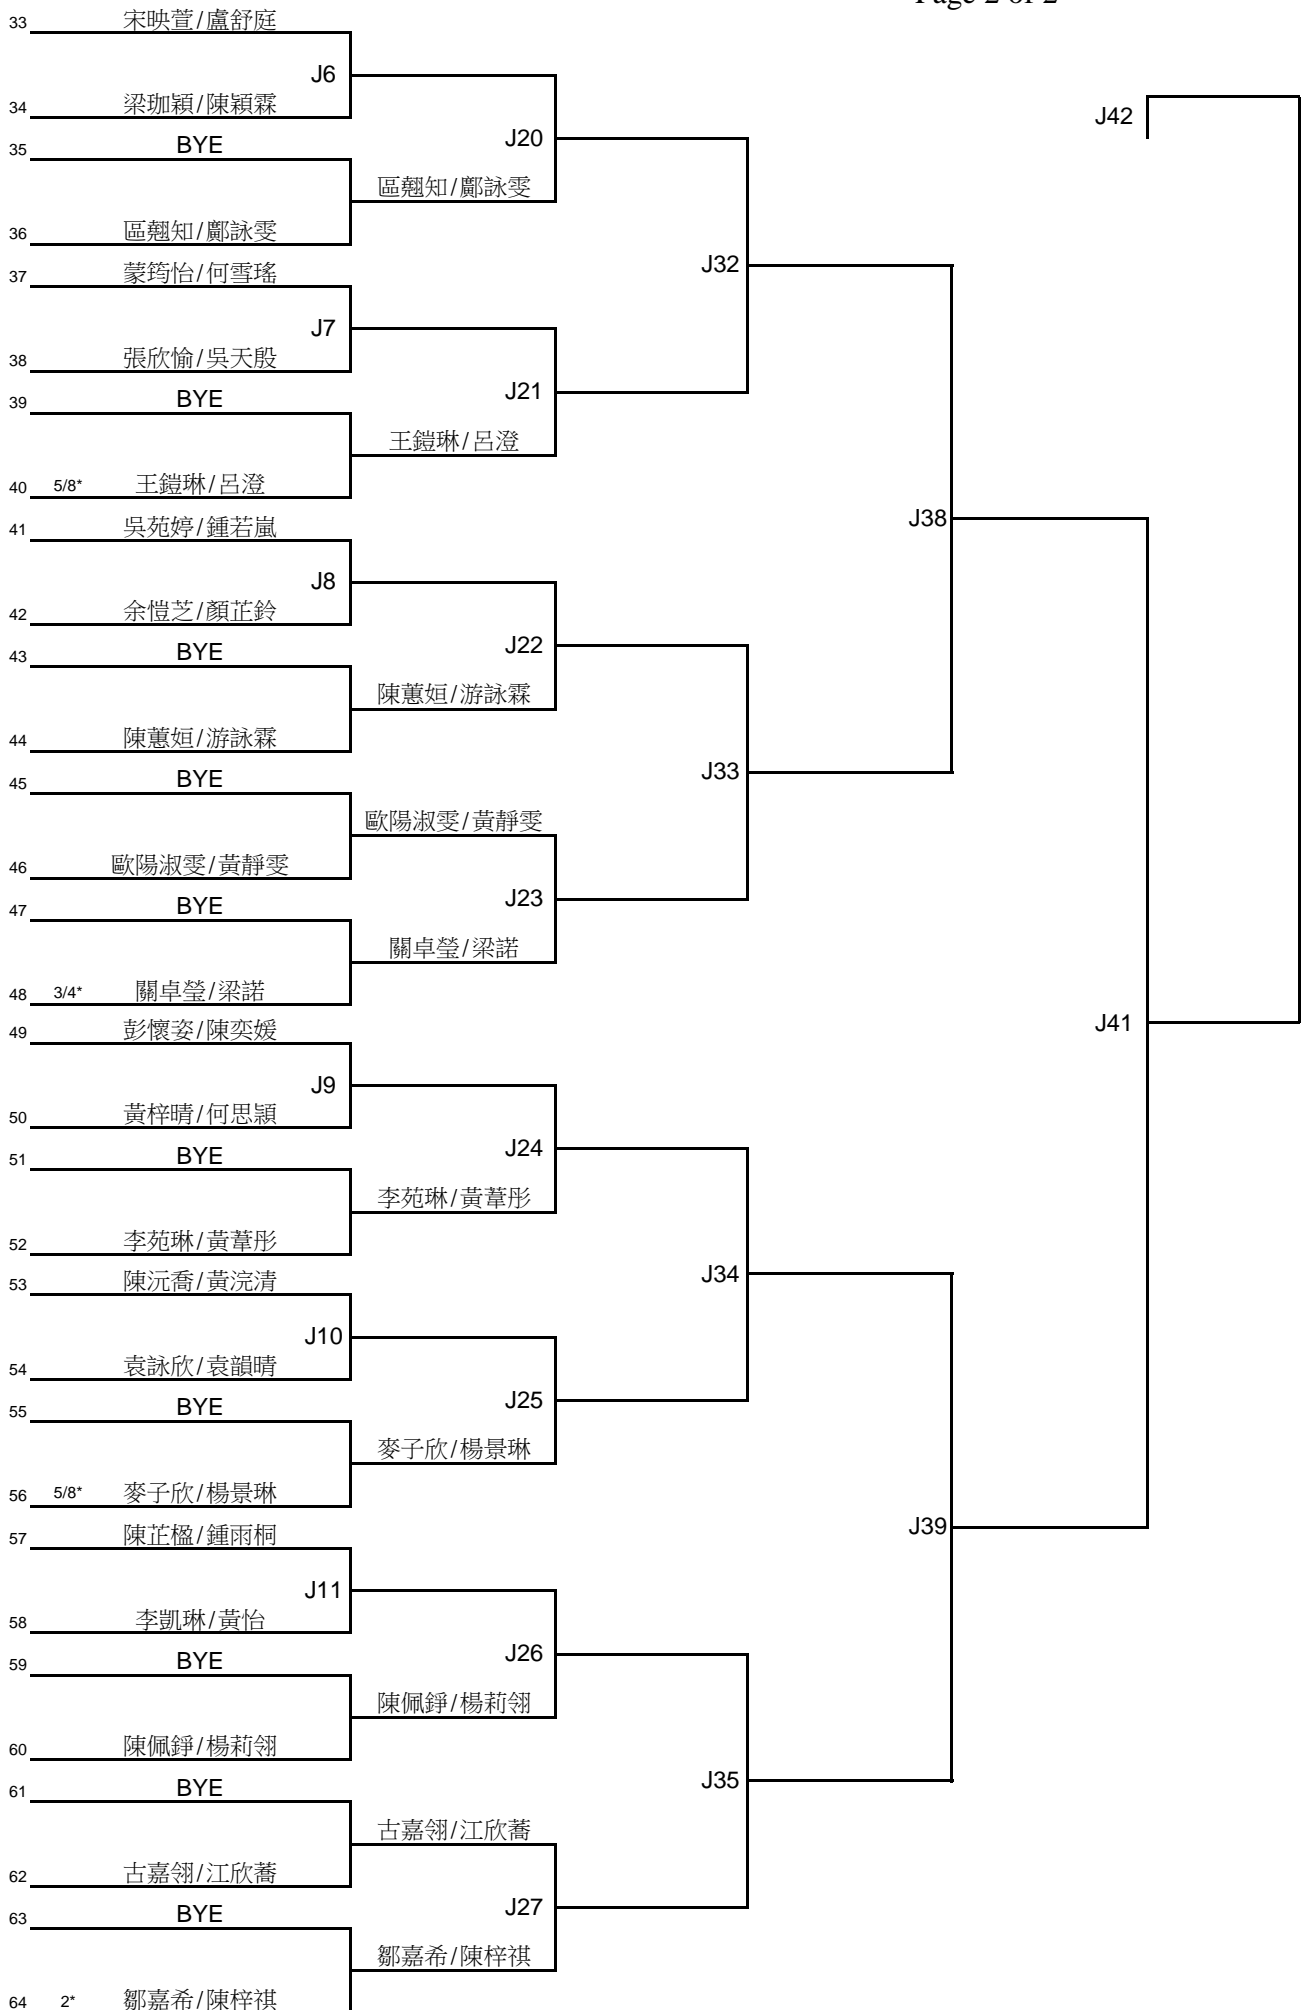

中級組 - 男子單打 (F)

中級組 - 男子單打 (F)

中級組 - 女子單打 (G)

中級組 - 男子雙打 (H)

中級組 - 女子雙打 (J)

中級組 - 女子雙打 (J)

中級組 - 混合雙打 (K)

中級組 - 混合雙打 (K)