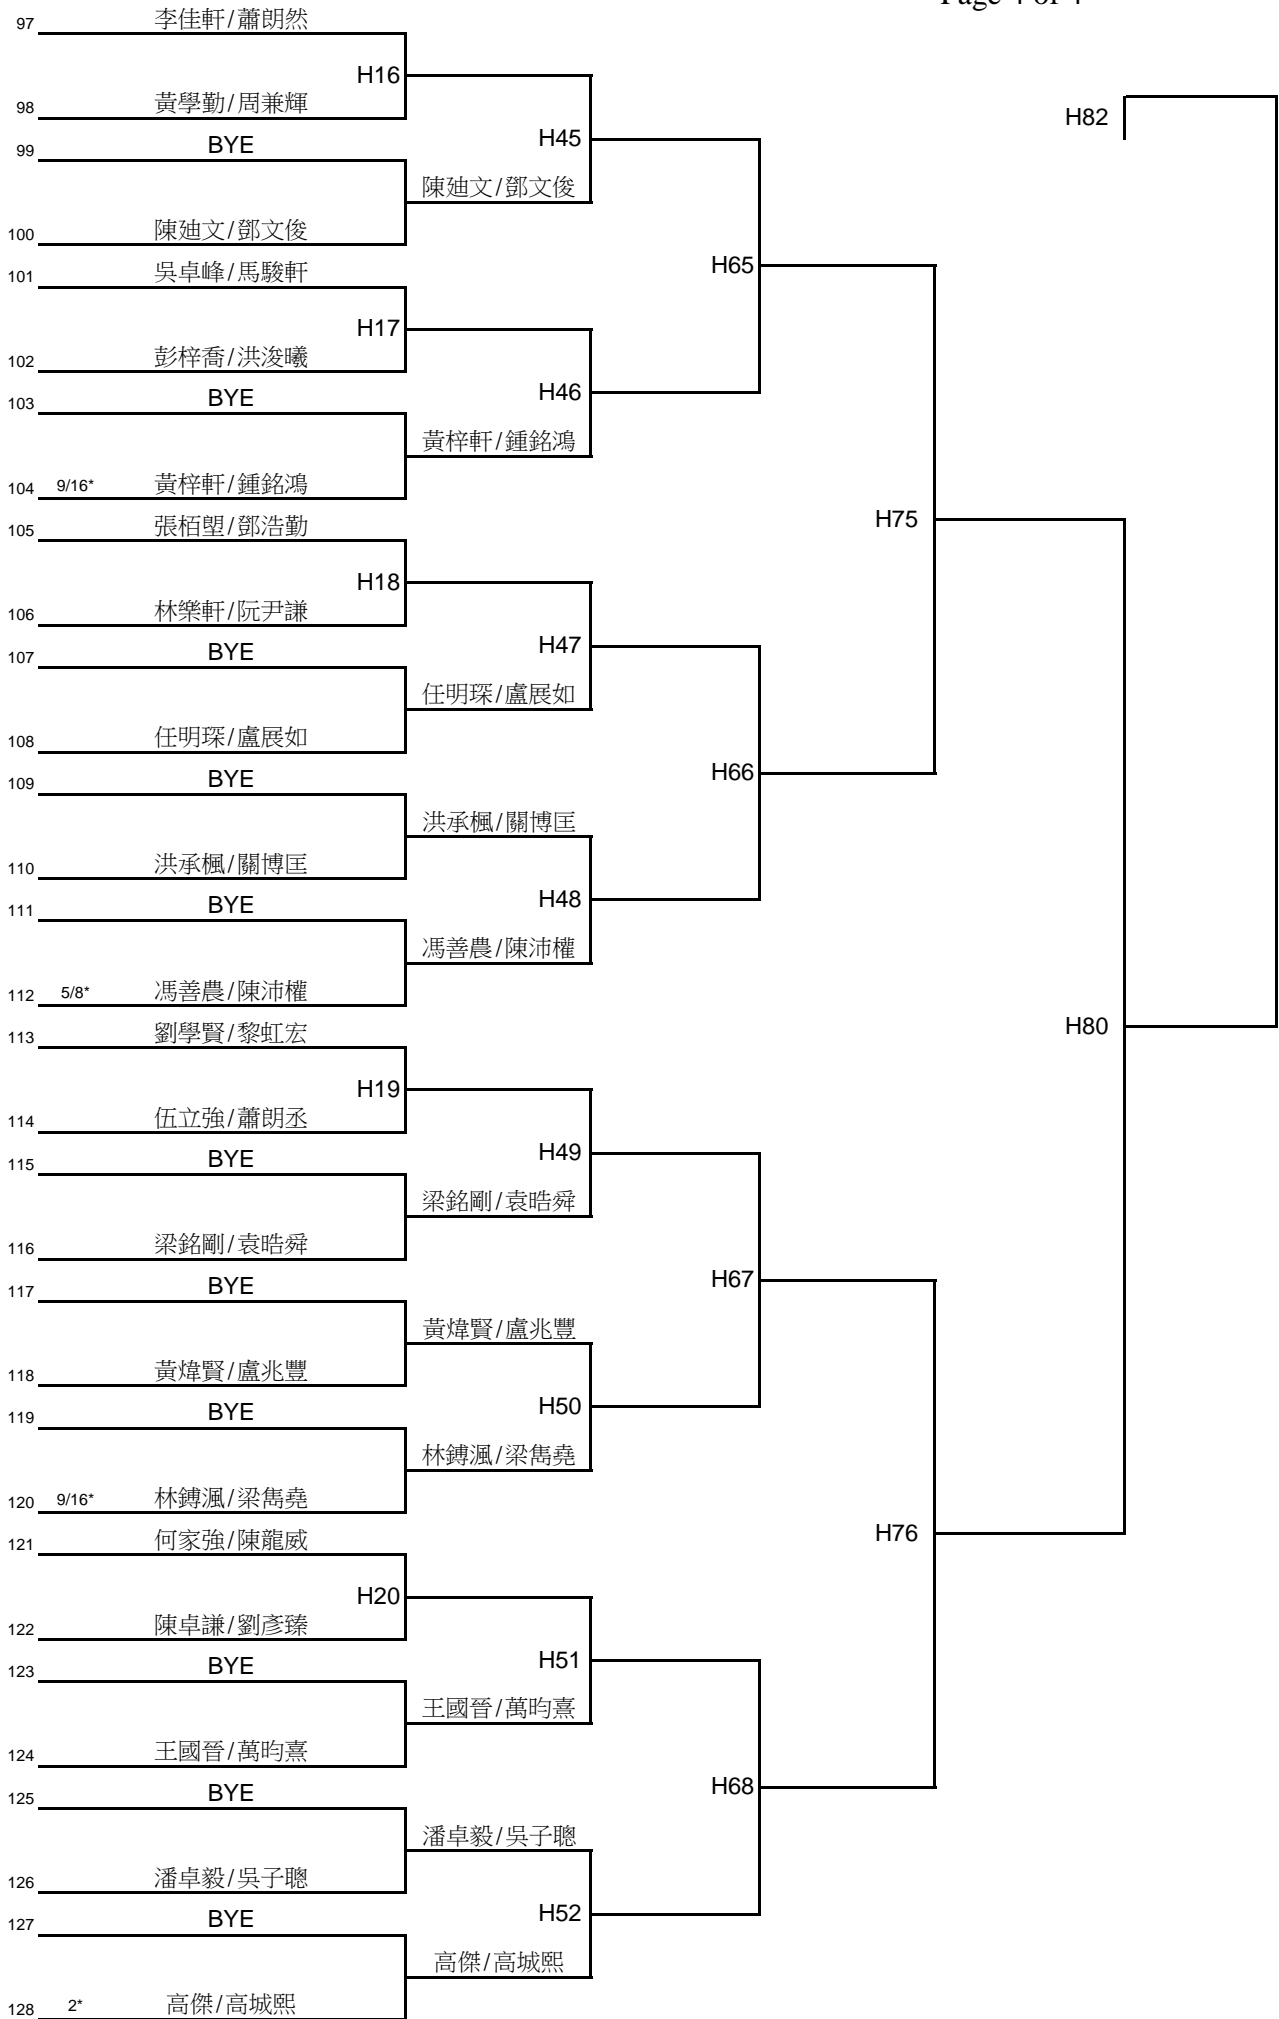

中級組 - 男子單打 (F)

中級組 - 男子單打 (F)

中級組 - 女子單打 (G)

中級組 - 男子雙打 (H)

中級組 - 女子雙打 (J)

中級組 - 女子雙打 (J)

中級組 - 混合雙打 (K)

中級組 - 混合雙打 (K)