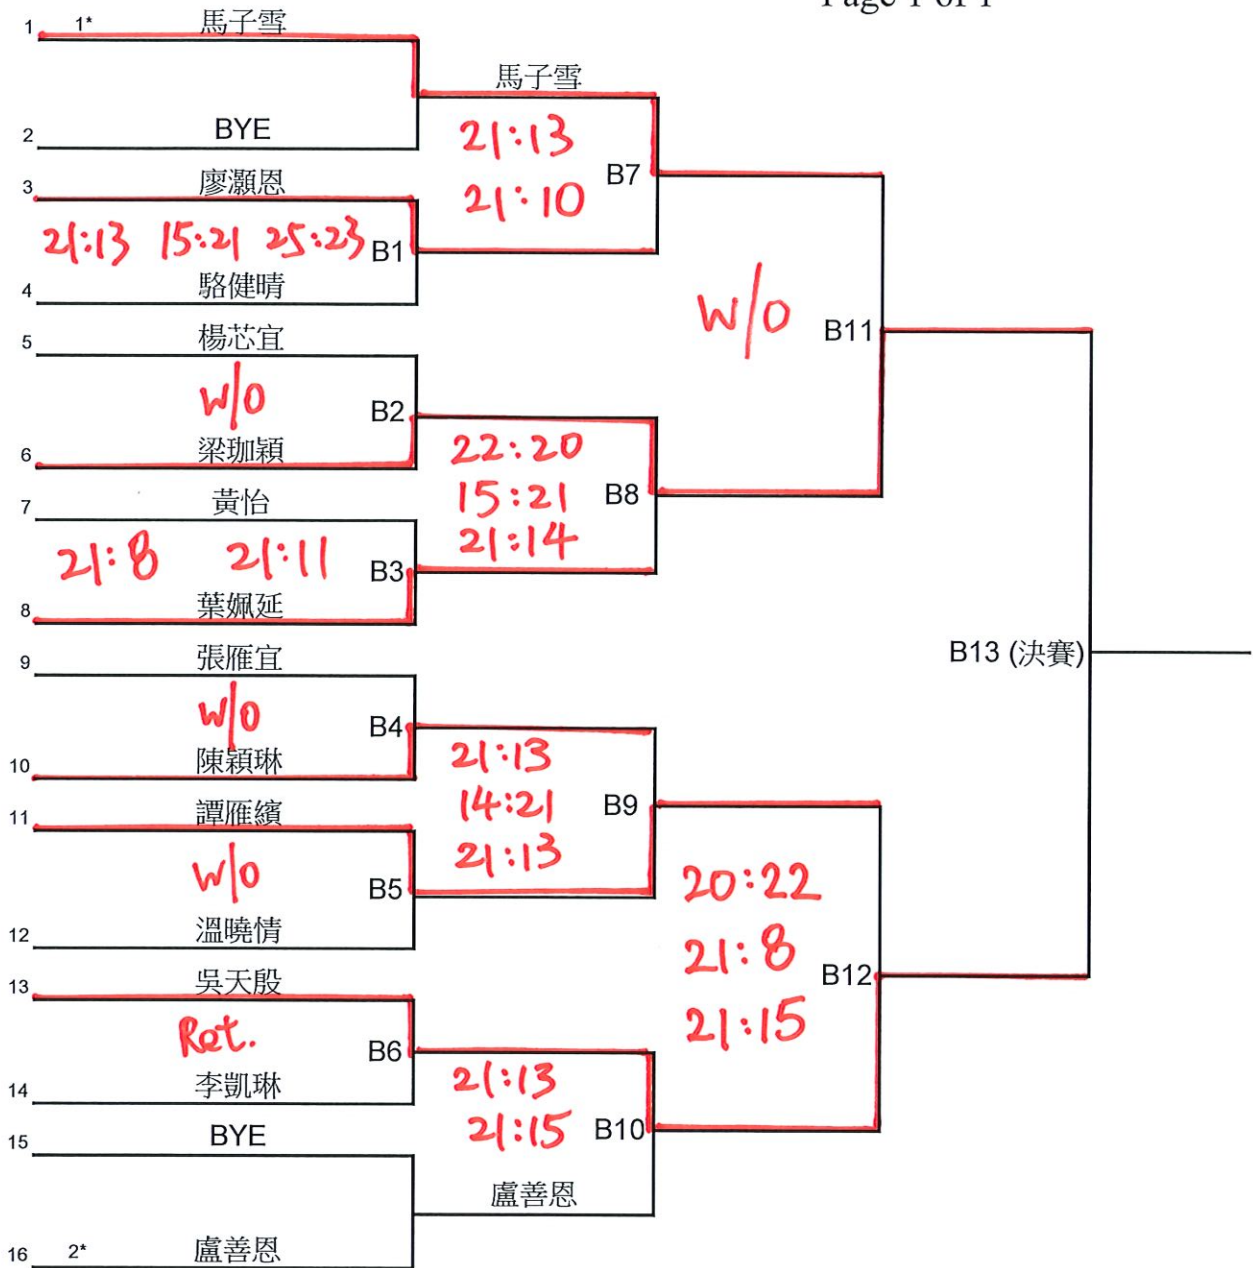

高級組 - 男子單打 (A)  
Page 1 of 1

高級組 - 女子單打 (B)

Page 1 of 1

高級組 - 男子雙打 (C)  
Page 1 of 1

# 高級組 - 男子雙打-外圍賽 (CQ)

Page 1 of 1

# 高級組 - 女子雙打 (D)