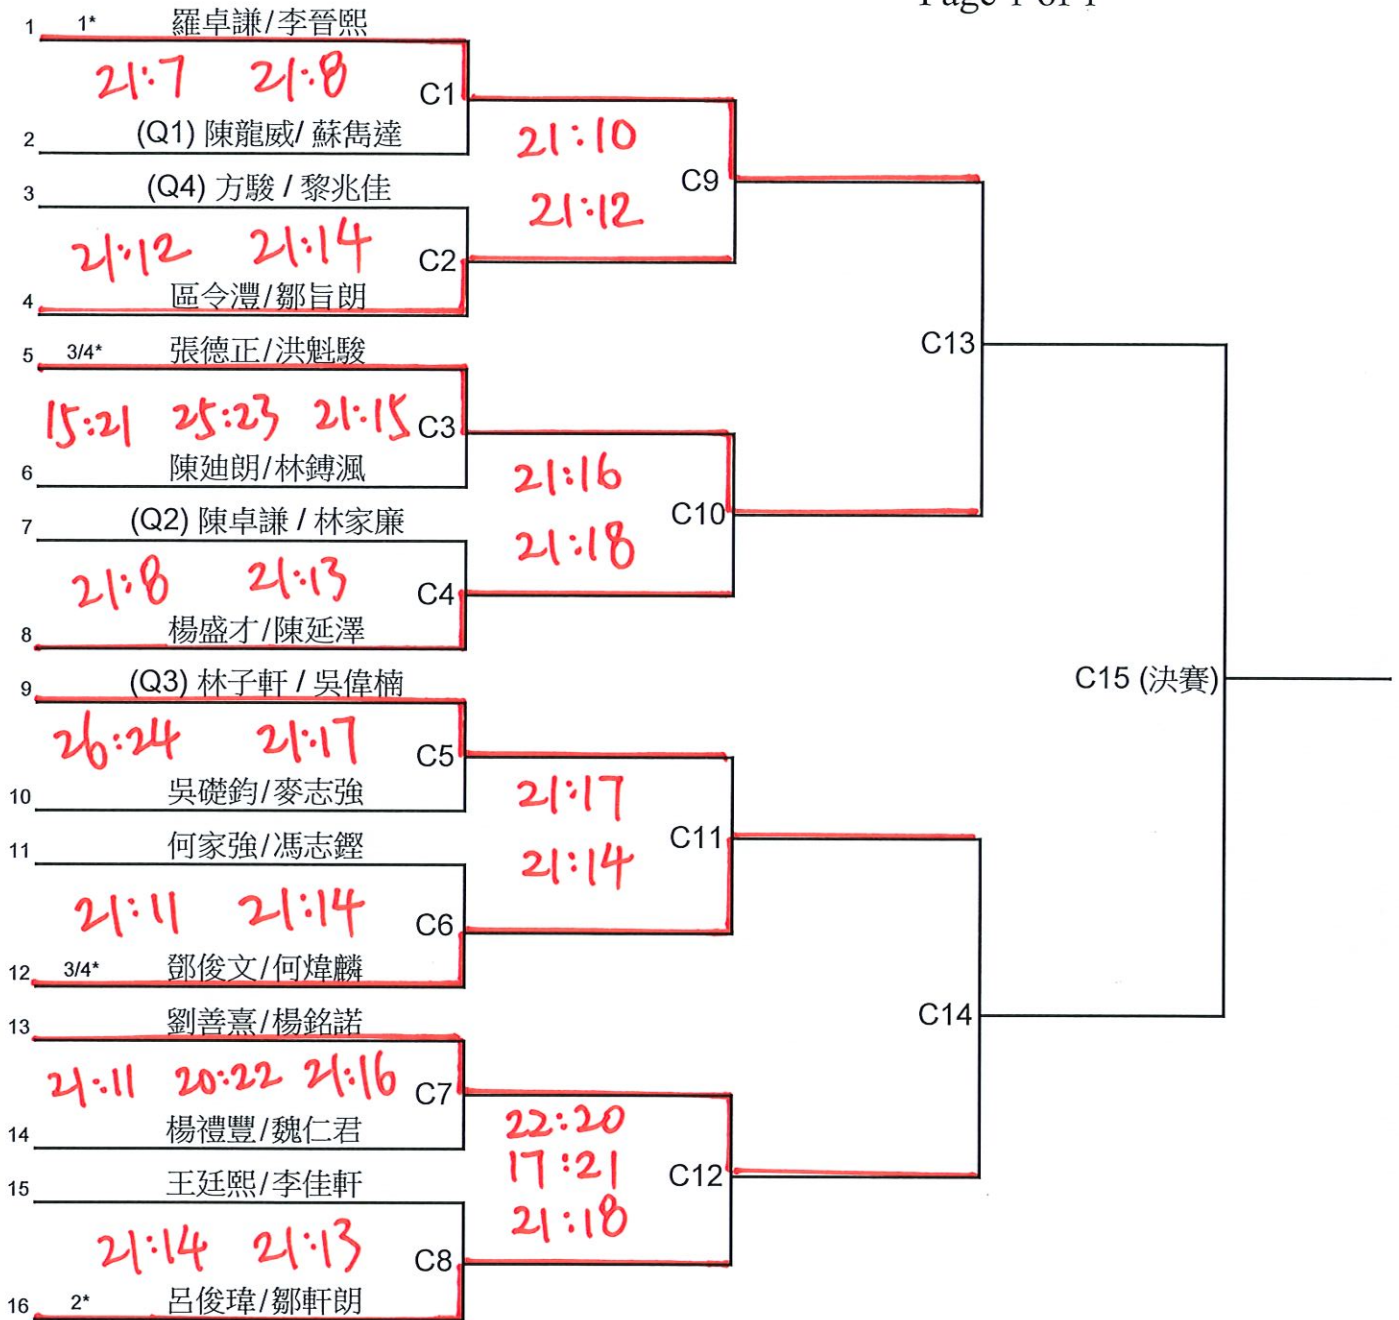

高級組 - 男子單打 (A)  
Page 1 of 1

高級組 - 女子單打 (B)

Page 1 of 1

高級組 - 男子雙打 (C)  
Page 1 of 1

# 高級組 - 男子雙打-外圍賽 (CQ)

Page 1 of 1

# 高級組 - 女子雙打 (D)