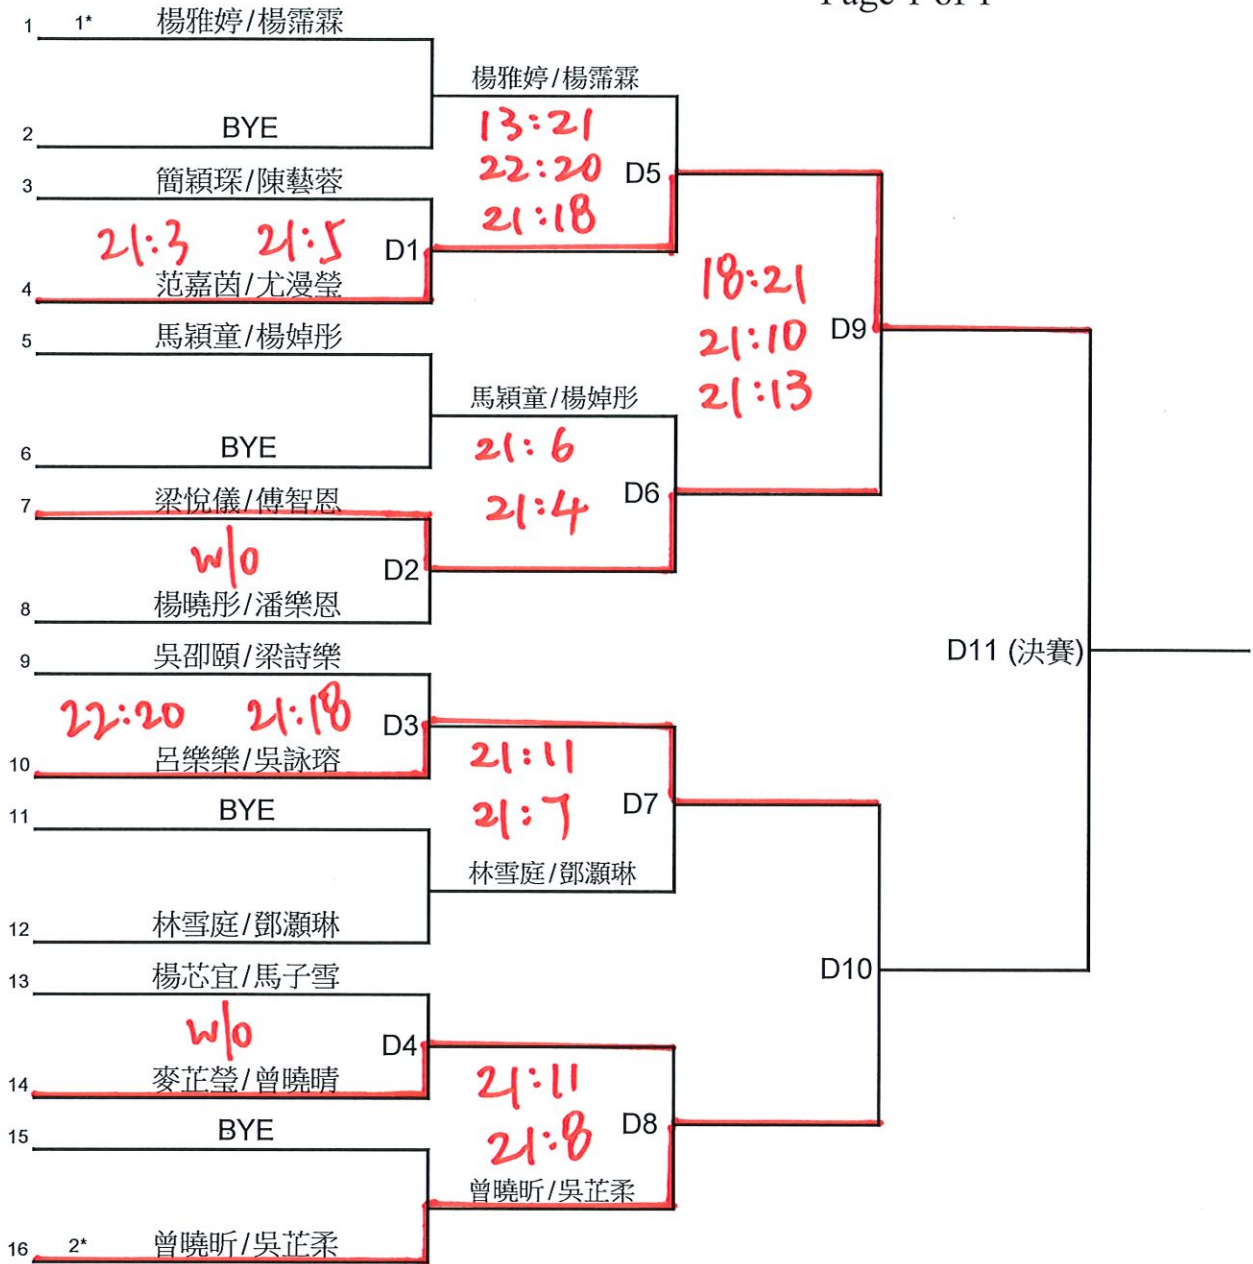

高級組 - 男子單打 (A)  
Page 1 of 1

高級組 - 女子單打 (B)

Page 1 of 1

高級組 - 男子雙打 (C)  
Page 1 of 1

# 高級組 - 男子雙打-外圍賽 (CQ)

Page 1 of 1

# 高級組 - 女子雙打 (D)