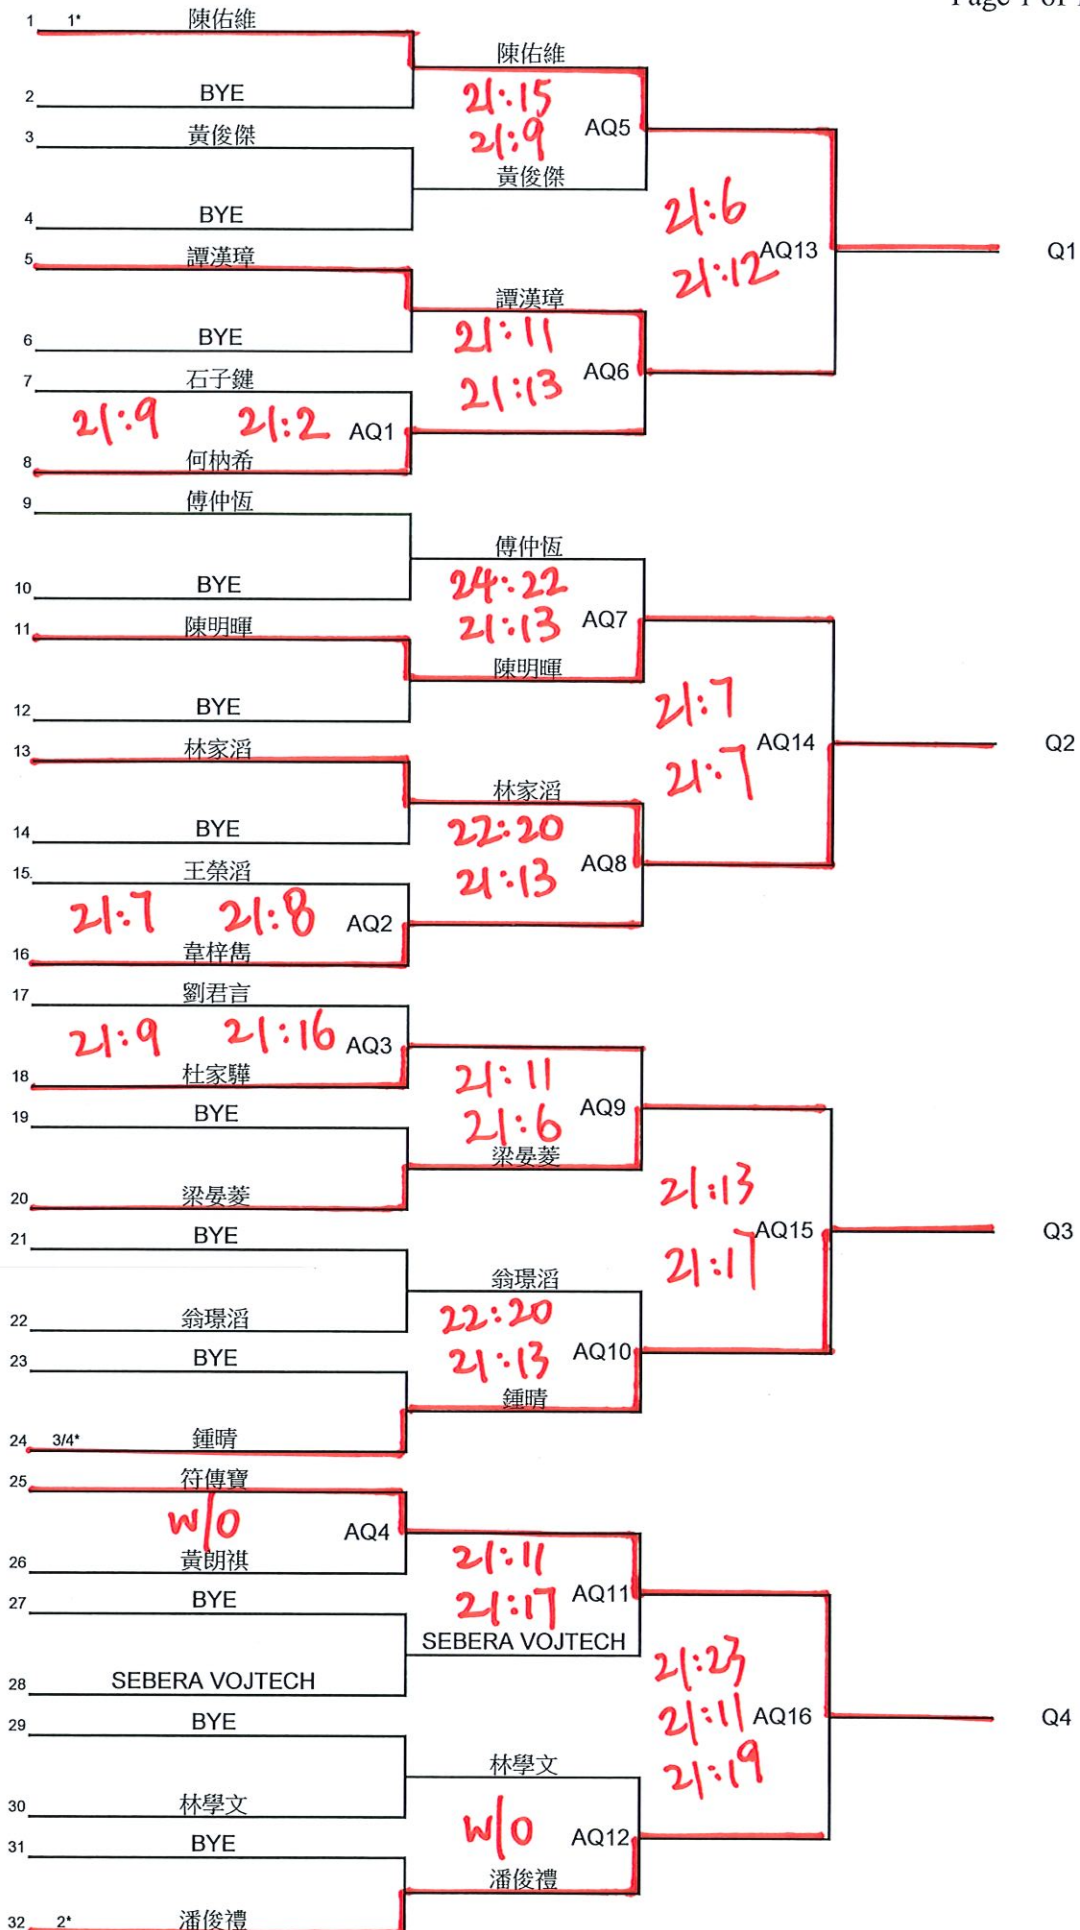

高級組 - 男子單打 (A)  
Page 1 of 1

高級組 - 女子單打 (B)

Page 1 of 1

高級組 - 男子雙打 (C)  
Page 1 of 1

# 高級組 - 男子雙打-外圍賽 (CQ)

Page 1 of 1

# 高級組 - 女子雙打 (D)