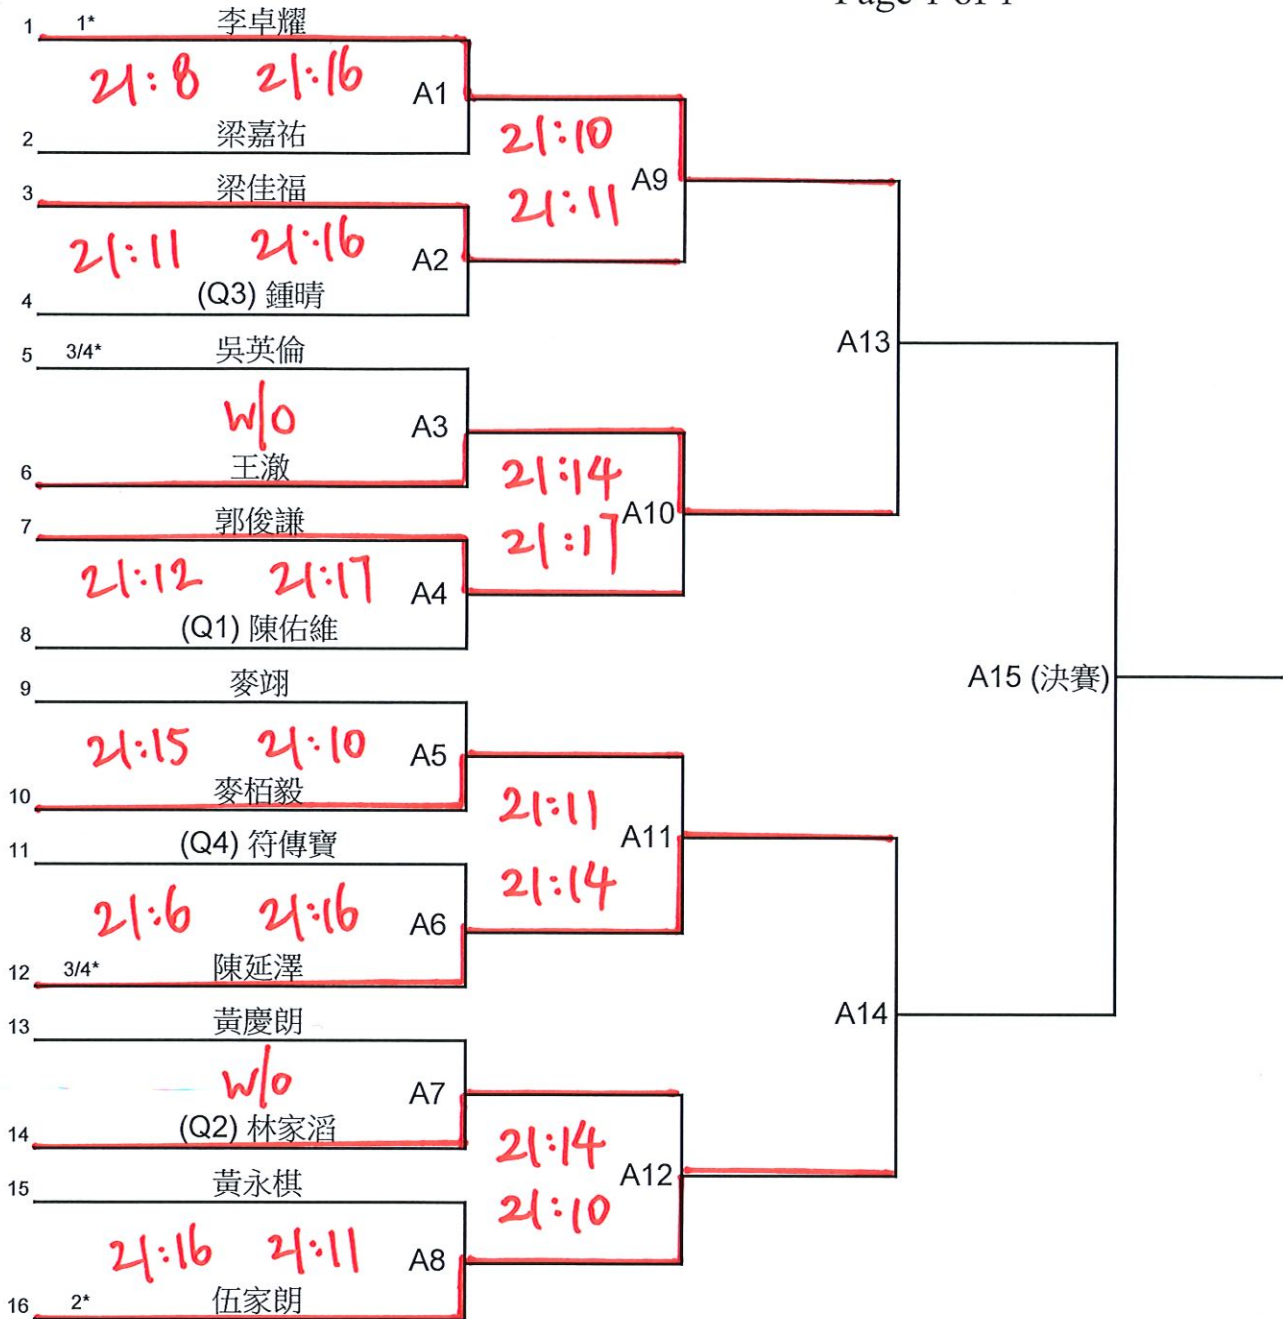

高級組 - 男子單打 (A)  
Page 1 of 1

高級組 - 女子單打 (B)

Page 1 of 1

高級組 - 男子雙打 (C)  
Page 1 of 1

# 高級組 - 男子雙打-外圍賽 (CQ)

Page 1 of 1

# 高級組 - 女子雙打 (D)