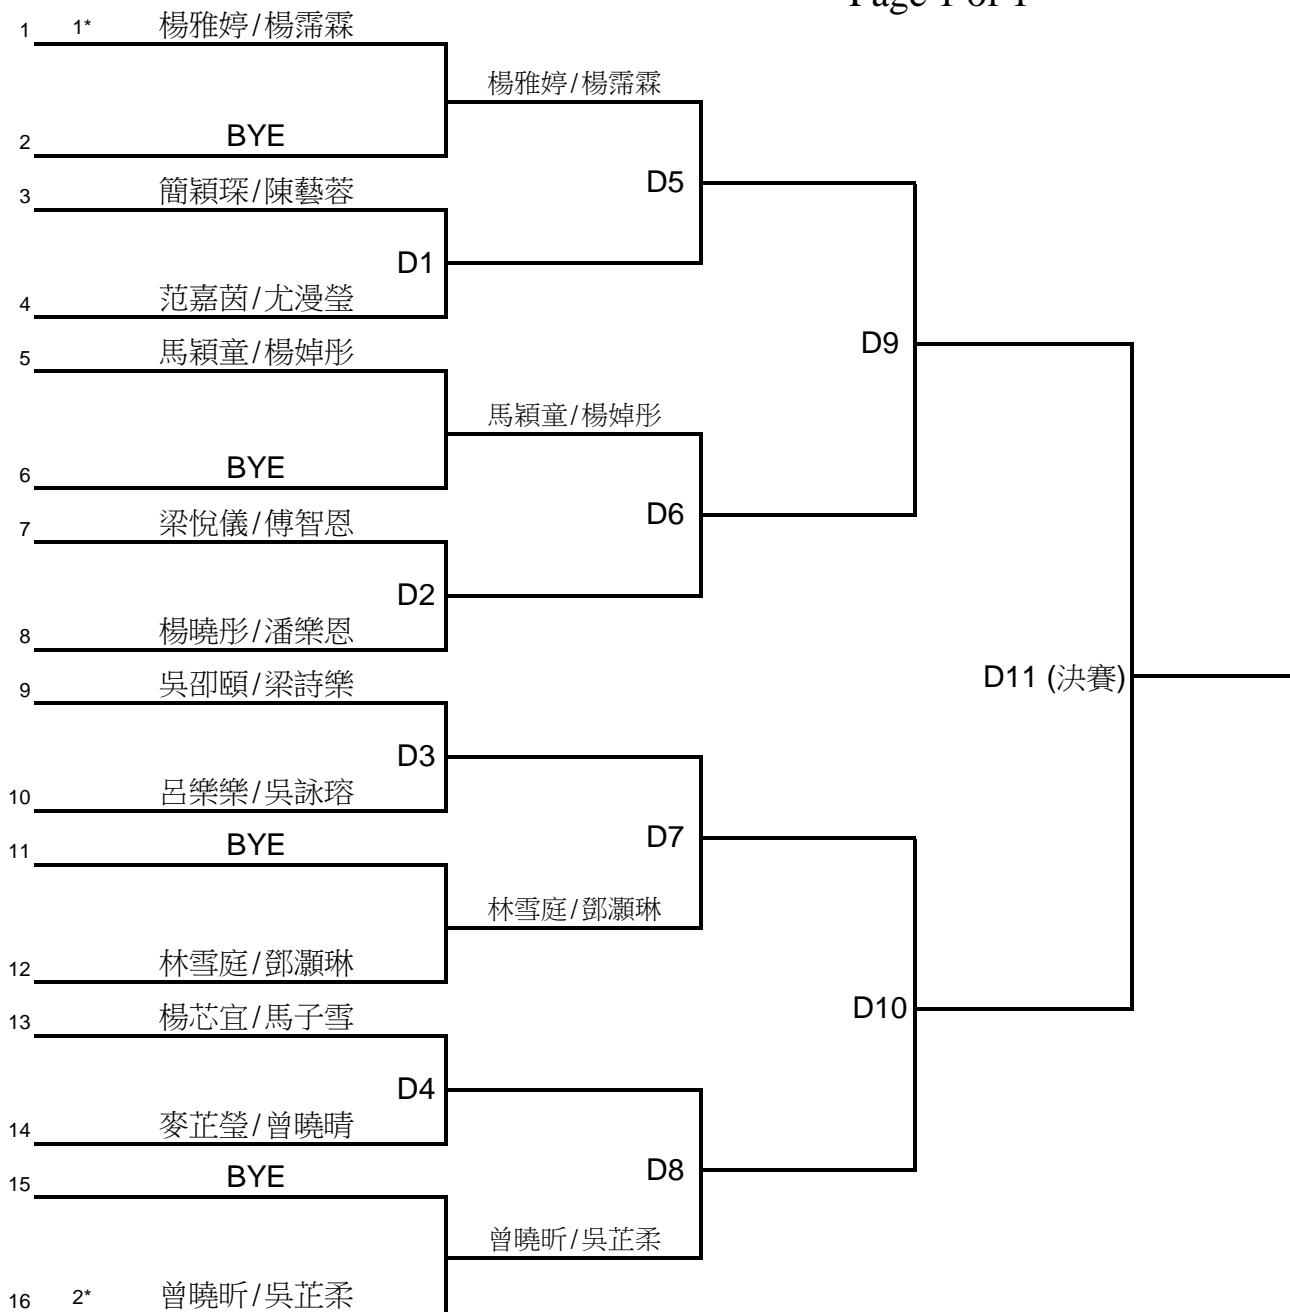

高級組 - 男子單打 (A)

Page 1 of 1

高級組 - 男子單打-外圍賽 (AQ)

高級組 - 女子單打 (B)
Page 1 of 1

高級組 - 男子雙打 (C)

高級組 - 男子雙打-外圍賽 (CQ)
Page 1 of 1

高級組 - 女子雙打 (D)

Page 1 of 1

高級組 - 混合雙打 (E)
Page 1 of 1