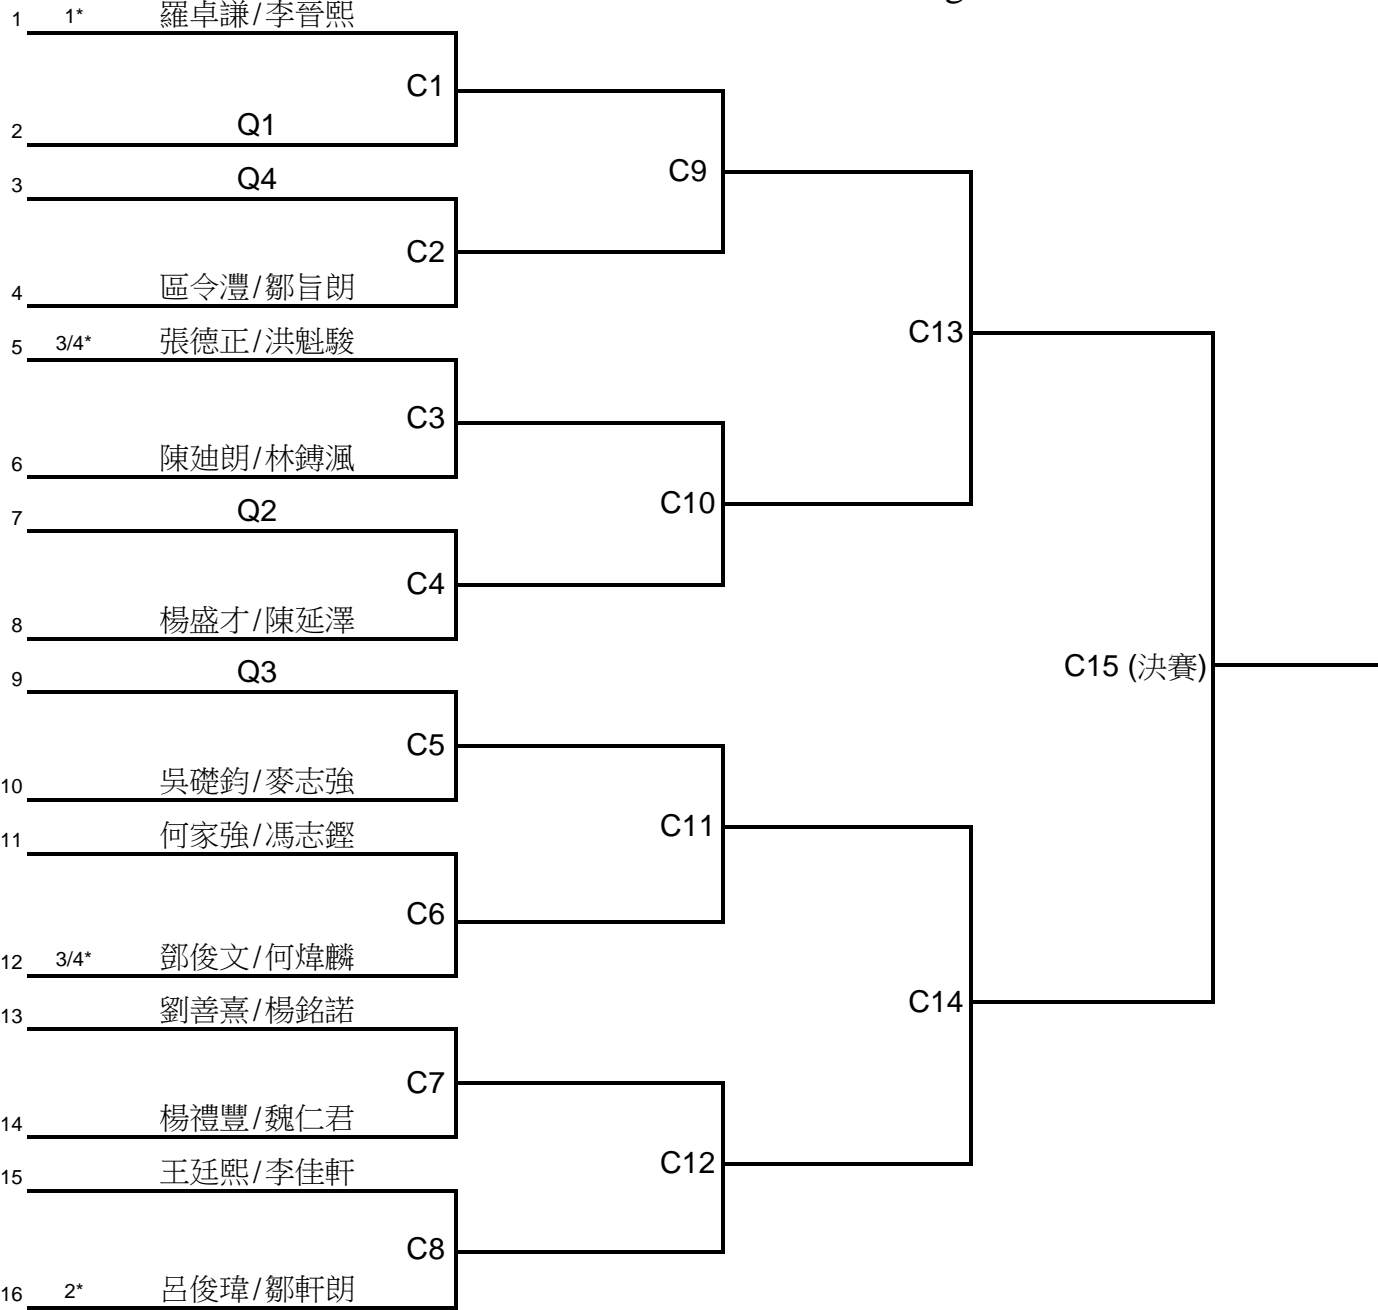

高級組 - 男子單打 (A)

Page 1 of 1

高級組 - 男子單打-外圍賽 (AQ)

高級組 - 女子單打 (B)
Page 1 of 1

高級組 - 男子雙打 (C)

高級組 - 男子雙打-外圍賽 (CQ)
Page 1 of 1

高級組 - 女子雙打 (D)

Page 1 of 1